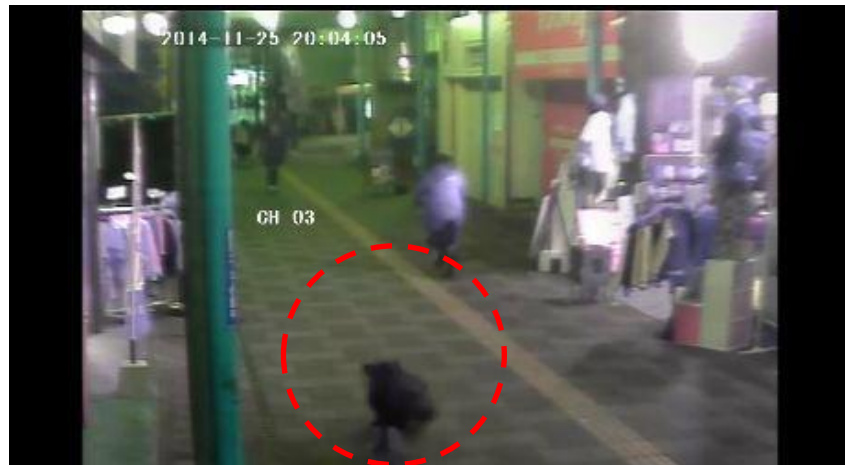

ID:37 撮影日時:2014/11/25 19:52 クレジット:丸田時計宝飾店
 住所:[松山市湊町三丁目](#) * [緯度・経度:33.835169,132.769653](#)
 メモ1:南向き防犯カメラ メモ2:
 メモ3: メモ4:
 タグ:イノシシ,防犯カメラ

ID:38 撮影日時:2014/11/25 19:52 クレジット:丸田時計宝飾店
 住所:[松山市湊町三丁目](#) * [緯度・経度:33.835169,132.769653](#)
 メモ1:北向き防犯カメラ メモ2:
 メモ3: メモ4:
 タグ:イノシシ,防犯カメラ

ID:39 撮影日時:2014/11/25 19:52 クレジット:丸田時計宝飾店
 住所:[松山市湊町三丁目](#) * [緯度・経度:33.835169,132.769653](#)
 メモ1:北向き防犯カメラ メモ2:
 メモ3: メモ4:
 タグ:イノシシ,防犯カメラ