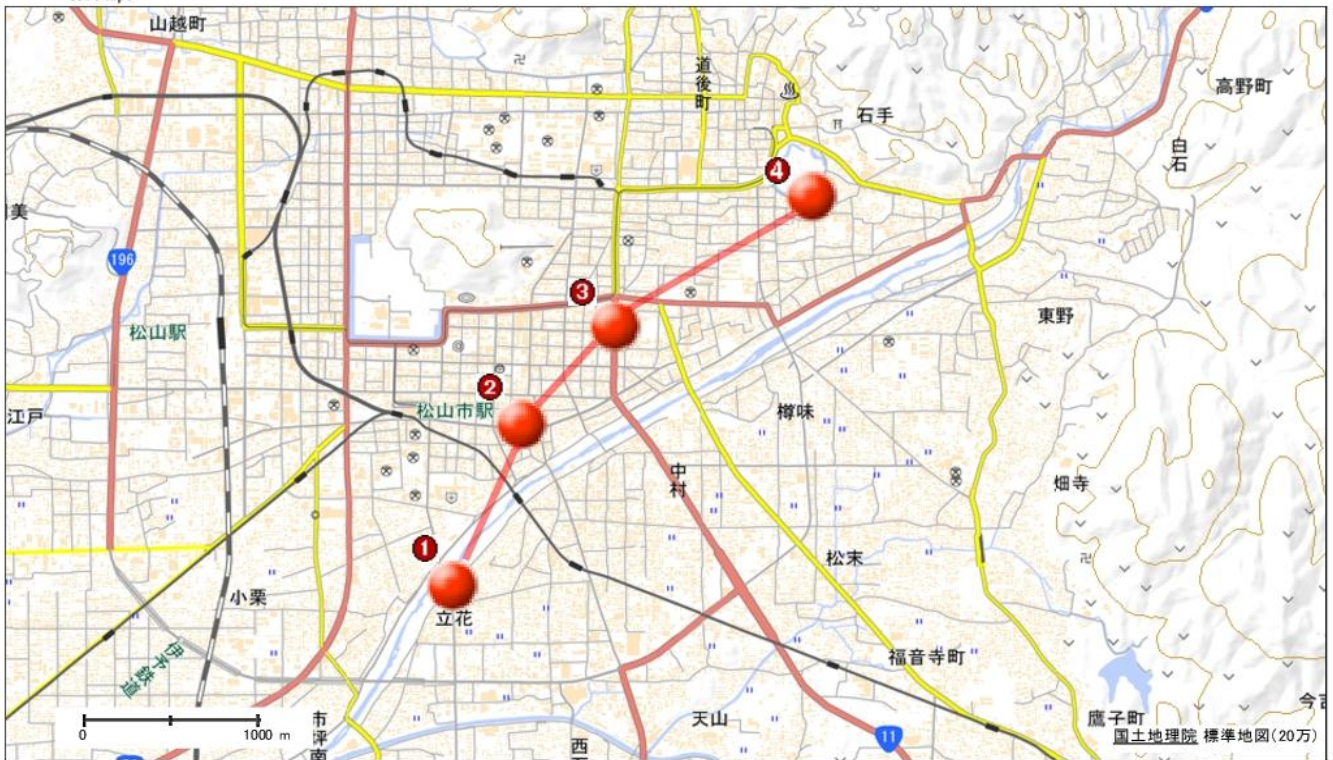

# 地理院地図

GSI Maps

メモ:イノシシ目撃

2014/11/25 午後7時40分ごろから午後8時10分 松山市拓川町→柳井町→三番町→二番町→勝山町→道後公園(約4km)

①拓川市民運動広場:松山市拓川町453番地1 ②南銀天街 ③勝山通り ④道後公園:松山市道後公園

ID:54

撮影日:2014/11/25

クレジット:丸田時計宝飾店

現地名:松山市湊町三丁目

緯度:33.835169

経度:132.769653

メモ1:北向き防犯カメラ

メモ2:午後7時52分

メモ3:②南銀天街

メモ4:イノシシ出没