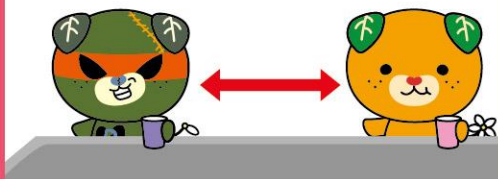

みきゃんたちと  
いっしょに♪

か ぶつ せん こう  
フッ化物洗口  
するときも

みつ  
**3密せん!けん**

愛媛県  
イメージアップ  
キャラクター  
みきゃん

しゅう だん      か ぶつ せん こう      ちゅう い  
～集団でのフッ化物洗口の注意～

かん き  
**換気しとるけん**

まど あ  
窓を開けて  
て あら ば きょうしつ かん き  
手洗い場や教室の換気を

**はなれとくけん**

て あら ば  
手洗い場では  
かんかく  
間隔をあけて

あつ  
**集まらんけん**

しゅう だん      て あら ば  
集団で手洗い場に  
い  
行かない

**しっかりうがい**

くち と  
**口を閉じて  
ブクブクうがい**

て あら ば ちよくせつは だ ば あい  
手洗い場に直接吐き出す場合

ひく いち  
**低い位置で  
ゆっくり吐き出す**

は だ ば あい  
コップに吐き出す場合

くちもと ちか  
**口元に近いところ  
で静かに吐き出す**