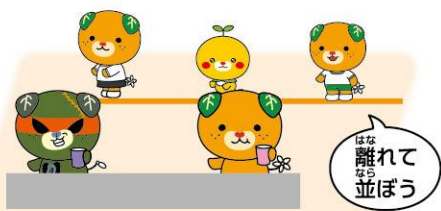

みきゃんたちと  
いっしょに♪

か ぶつ せん こう  
フッ化物洗口  
するときも

みつ  
**3密せん!けん**

愛媛県  
イメージアップ  
キャラクター  
みきゃん

しゅう だん      か ぶつ せん こう      ちゅう い  
～集団でのフッ化物洗口の注意～

かん き  
**換気しとるけん**

まど あ  
窓を開けて  
て あら ば きょうしつ かん き  
手洗い場や教室の換気を

**はなれとくけん**

て あら ば  
手洗い場では  
かんかく  
間隔をあけて

あつ  
**集まらんけん**

しゅう だん      て あら ば  
集団で手洗い場に  
い  
行かない

**しっかりうがい**

くち と  
**口を閉じて  
ブクブクうがい**

て あら ば ちよくせつは だ ば あい  
手洗い場に直接吐き出す場合

ひく いち  
**低い位置で  
ゆっくり吐き出す**

は だ ば あい  
コップに吐き出す場合

くちもと ちか  
**口元に近いところ  
で静かに吐き出す**