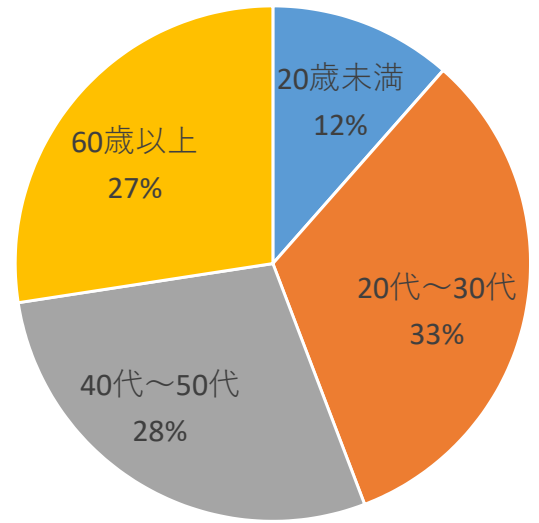

# 陽性者の年代内訳と推移（令和2年3月～令和3年2月）

陽性者の年代内訳の推移（単位：％）

陽性者の年代内訳

10歳未満	10代	20代	30代	40代	50代	60代	70代	80代	90代	計
32人	90人	189人	158人	165人	136人	101人	79人	79人	32人	1,061人

※属性未公表分（2/27及び2/28公表分）を除く。

## 陽性者の年代内訳詳細（令和2年3月～令和3年2月）

		10歳未満	10代	20代	30代	40代	50代	60代	70代	80代	90代	計
令和2年	3月	0	0	1	2	1	1	1	1	2	0	9
	4月	2	1	2	6	6	11	7	0	1	2	38
	5月	0	1	1	4	4	7	3	9	4	2	35
	6月	0	0	0	0	0	0	0	0	0	0	0
	7月	0	0	4	1	1	1	0	0	0	0	7
	8月	2	2	7	3	3	1	3	2	1	1	25
	9月	0	0	0	0	0	0	0	0	0	0	0
	10月	0	0	0	1	1	0	0	0	0	0	2
	11月	3	33	16	16	41	27	20	12	23	7	198
12月	5	9	33	26	32	14	13	13	5	1	151	
令和3年	1月	18	40	116	88	65	68	48	32	38	15	528
	2月	2	4	9	11	11	6	6	10	5	4	68
	計	32	90	189	158	165	136	101	79	79	32	1061