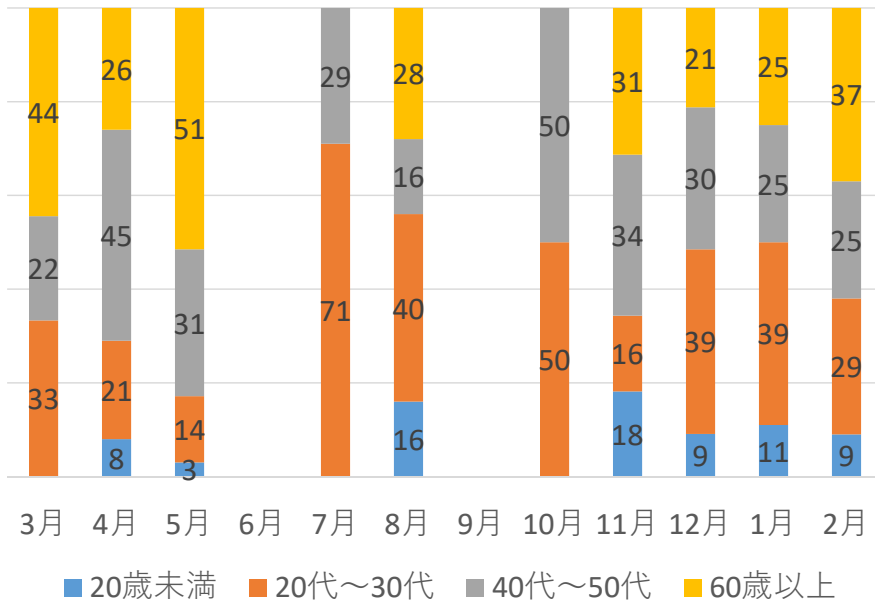

# 陽性者の年代内訳と推移（令和2年3月～令和3年2月）

陽性者の年代内訳の推移（単位：％）

陽性者の年代内訳

10歳未満	10代	20代	30代	40代	50代	60代	70代	80代	90代	計
32人	90人	189人	158人	165人	136人	101人	79人	79人	32人	1,061人

※属性未公表分（2/27及び2/28公表分）を除く。

## 陽性者の年代内訳詳細（令和2年3月～令和3年2月）

		10歳未満	10代	20代	30代	40代	50代	60代	70代	80代	90代	計
令和2年	3月	0	0	1	2	1	1	1	1	2	0	9
	4月	2	1	2	6	6	11	7	0	1	2	38
	5月	0	1	1	4	4	7	3	9	4	2	35
	6月	0	0	0	0	0	0	0	0	0	0	0
	7月	0	0	4	1	1	1	0	0	0	0	7
	8月	2	2	7	3	3	1	3	2	1	1	25
	9月	0	0	0	0	0	0	0	0	0	0	0
	10月	0	0	0	1	1	0	0	0	0	0	2
	11月	3	33	16	16	41	27	20	12	23	7	198
12月	5	9	33	26	32	14	13	13	5	1	151	
令和3年	1月	18	40	116	88	65	68	48	32	38	15	528
	2月	2	4	9	11	11	6	6	10	5	4	68
	計	32	90	189	158	165	136	101	79	79	32	1061