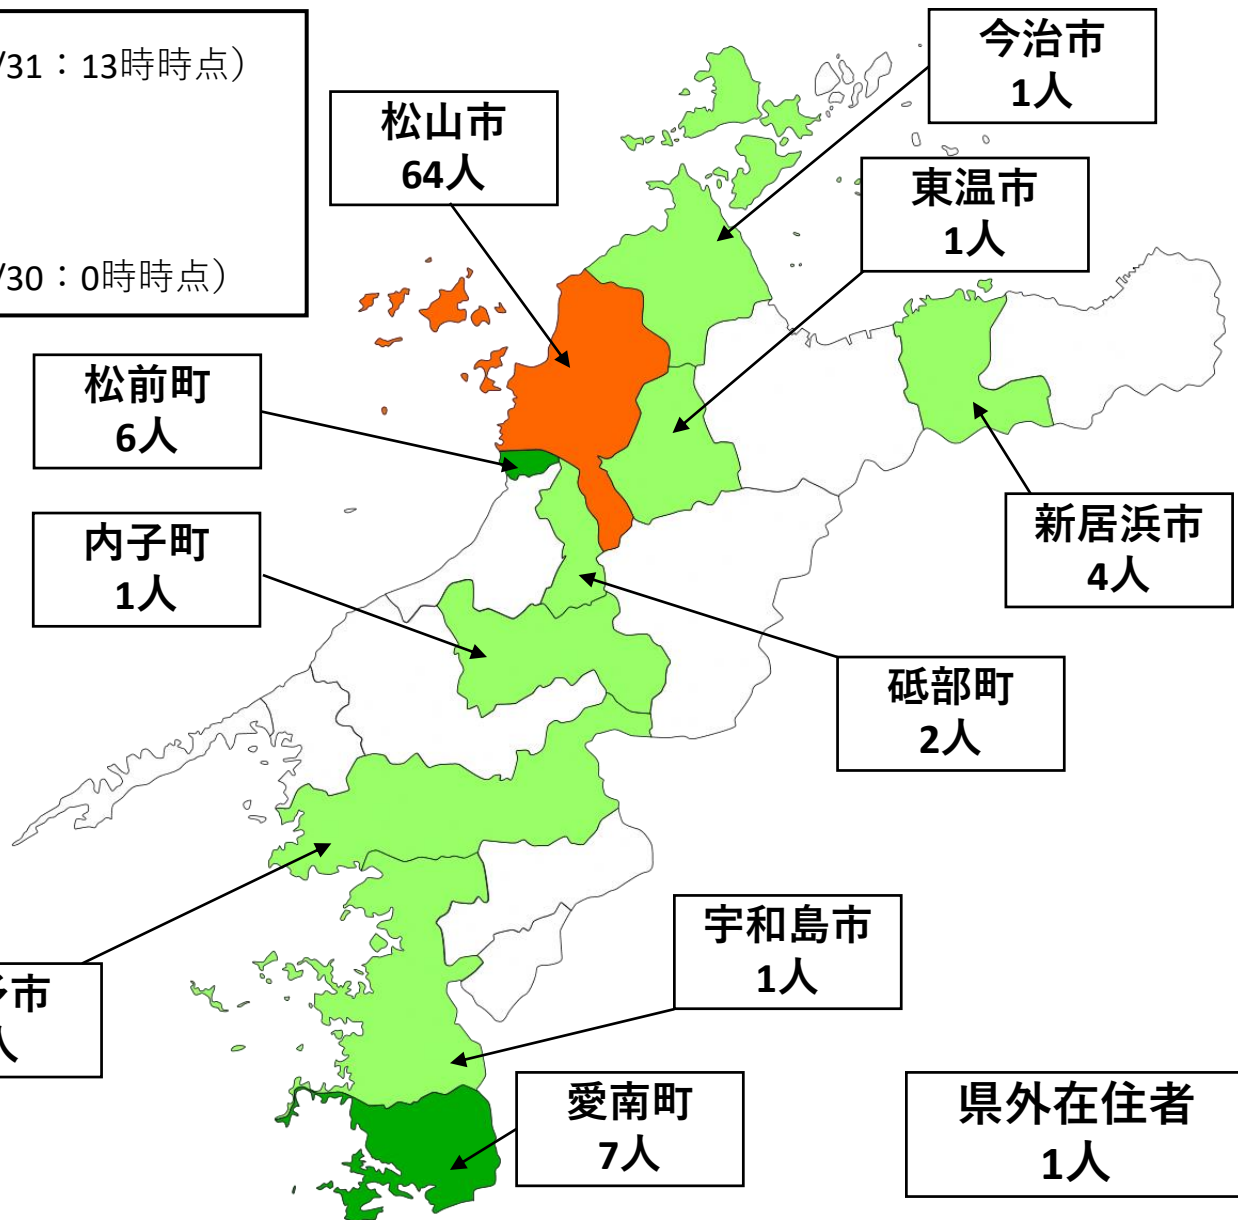

愛媛県内の市町別感染者状況（7月31日現在）

・ **愛媛県**： **89人**（7/31：13時時点）

（ 20市町のうち
10市町で感染者発生 ）

・ **国内**： **33,049人**（7/30：0時時点）

感染者の年代別割合

（感染者の居住地をもとに表示）