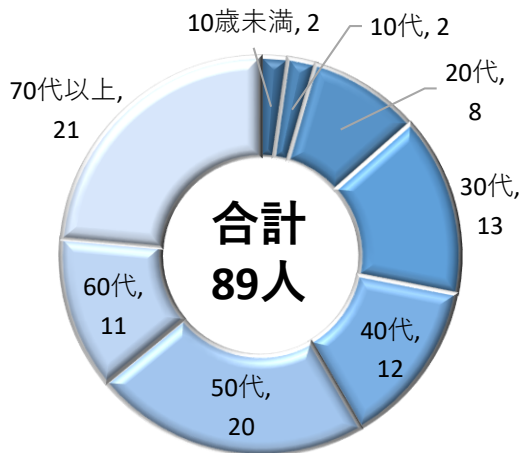

愛媛県内の市町別感染者状況（7月31日現在）

・ **愛媛県**： **89人**（7/31：13時時点）

（ 20市町のうち
10市町で感染者発生 ）

・ **国内**： **33,049人**（7/30：0時時点）

感染者の年代別割合

（感染者の居住地をもとに表示）