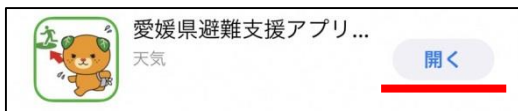

ひめシェルター 利用開始方法 (iOS)

① コードを読む

または

①' AppStoreを開き、ひめシェルターを検索

検索

Q App Store

トレンド検索

ひめシェルター

を入力、検索

AppStoreから引用

② インストールして開く

しばらくして

③ 同意して、開始

次からは
アイコンから
開きます。

【ご自身の地域などを設定してください。】

最初の設定