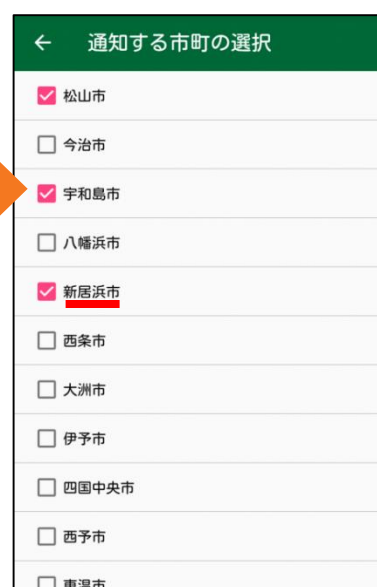

同意する

同意しない

次からは
アイコンから
開きます。

最初の設定

【ご自身の地域などを設定してください。】

ひめシェルター 利用開始方法 (iOS)

① コードを読む

または

①' AppStoreを開き、ひめシェルターを検索

検索

Q App Store

トレンド検索

ひめシェルター

を入力、検索

AppStoreから引用

② インストールして開く