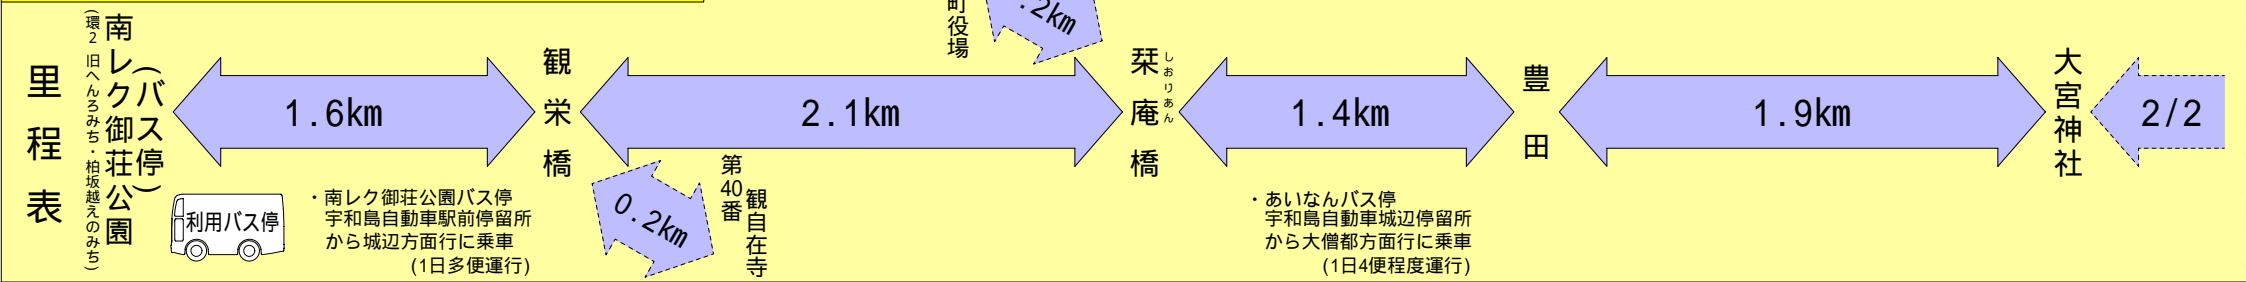

環1 旧宿毛街道のみち 17.6km 1/2

記号説明	
—	四国のみち
—	国道
—	県道
	バス停
	休憩地
	東屋
	案内板
	駐車場
	キャンプ場
	公衆便所

環1 旧宿毛街道のみち 17.6km 2/2

1:25,000

この地図は、国土地理院長の承認を得て、同院発行の2万5千分の1地形図を複製したものである。(承認番号 平21業複、第804号)
 なお、この複製品を第三者がさらに複製する場合には、国土地理院の長の承認を得なければならない。