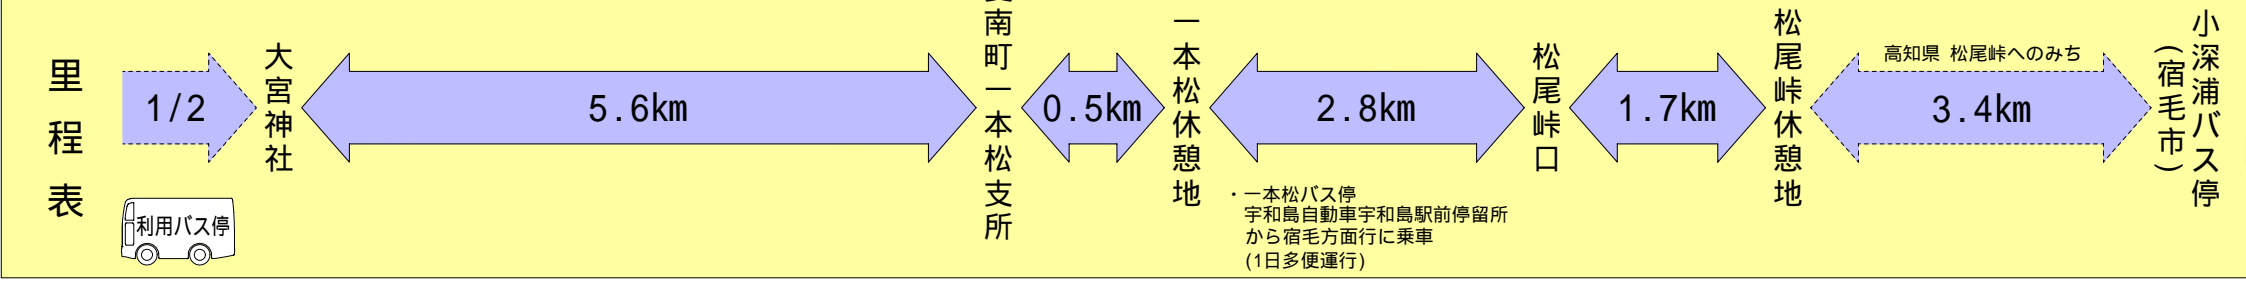

環1 旧宿毛街道のみち 17.6km 1/2

記号説明	
—	四国のみち
—	国道
—	県道
	バス停
	休憩地
	東屋
	案内板
	駐車場
	キャンプ場
	公衆便所

環1 旧宿毛街道のみち 17.6km 2/2

1:25,000

この地図は、国土地理院長の承認を得て、同院発行の2万5千分の1地形図を複製したものである。(承認番号 平21業複、第804号)
 なお、この複製品を第三者がさらに複製する場合には、国土地理院の長の承認を得なければならない。