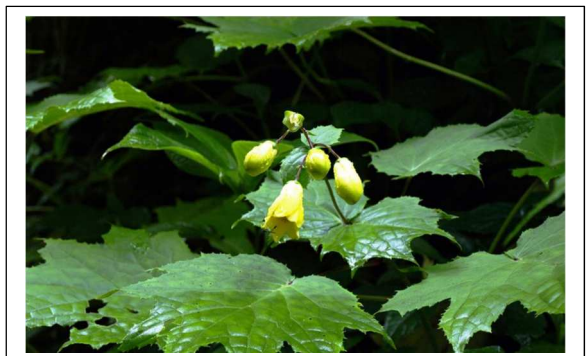

石鎚山系の希少野生植物

シコクイチゲ

ハクサンシャクナゲ

イシヅチザクラ

ミヤマダイコンソウ

イワキンバイ

キレンゲショウマ

シラベ