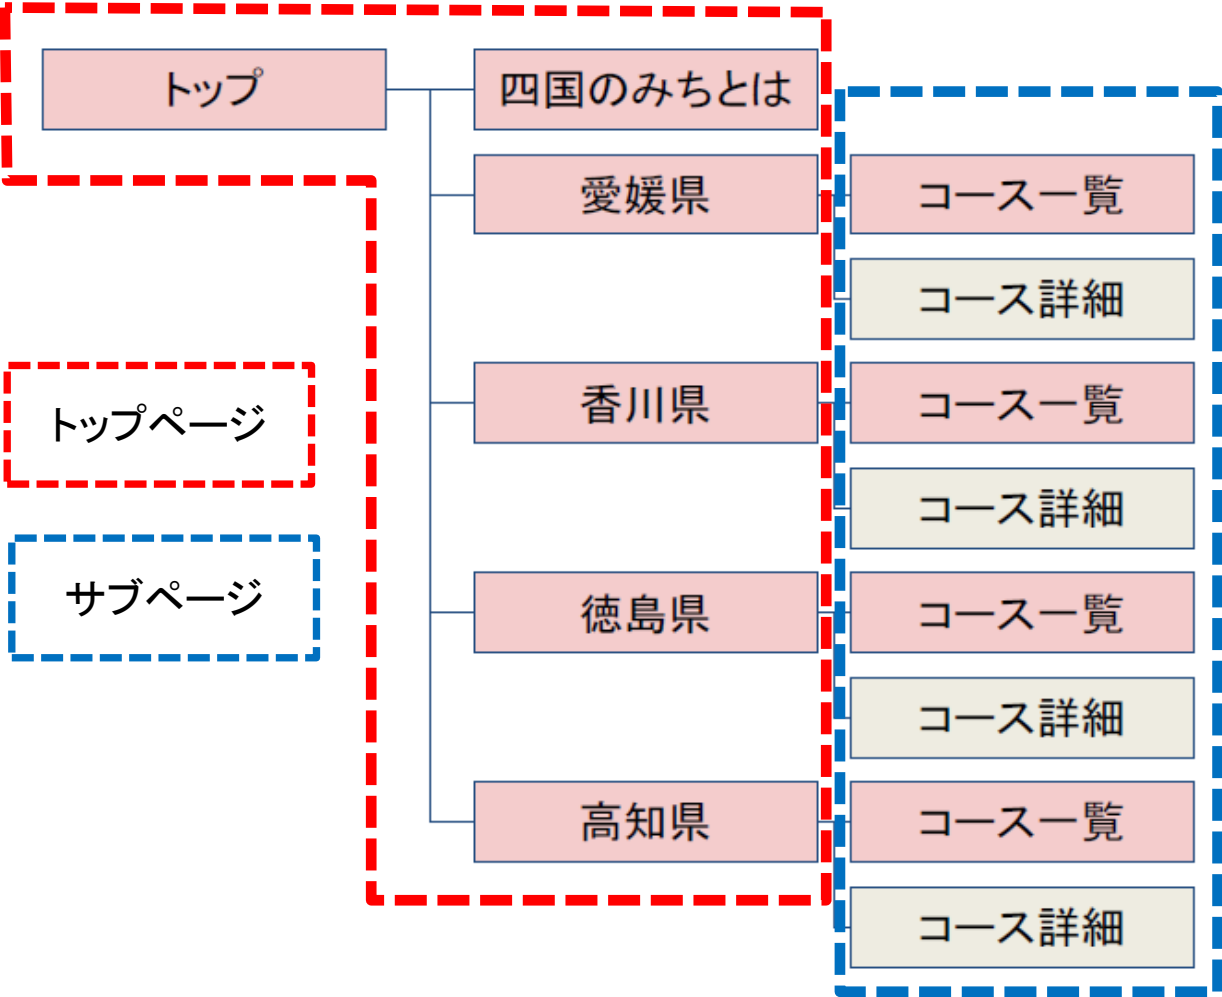

ポータルサイトマップ

資料-1
ポータルサイトイメージ

初年度制作

2年目以降

本資料は、イメージであり、受注者と発注者(協議会)で協議してより良いものを作ることとします。

四国のみち ポータルサイトは、四国4県の観光協会等が作成したホームページにリンク設置を目指します。

+多言語4言語分(×4サイト)必要

TOPページ構成案

Language 

トップイメージ

四国のみちとは

テキスト。

[詳しくはこちら](#)

各県の四国のみち

香川県

徳島県

香川県:28コース
徳島県:24コース
愛媛県:33コース
高知県:38コース

各県のコース紹介を行う。

愛媛県コース詳細

Language

☰

イメージ

旧宿毛街道のみち 健脚向

テキスト。