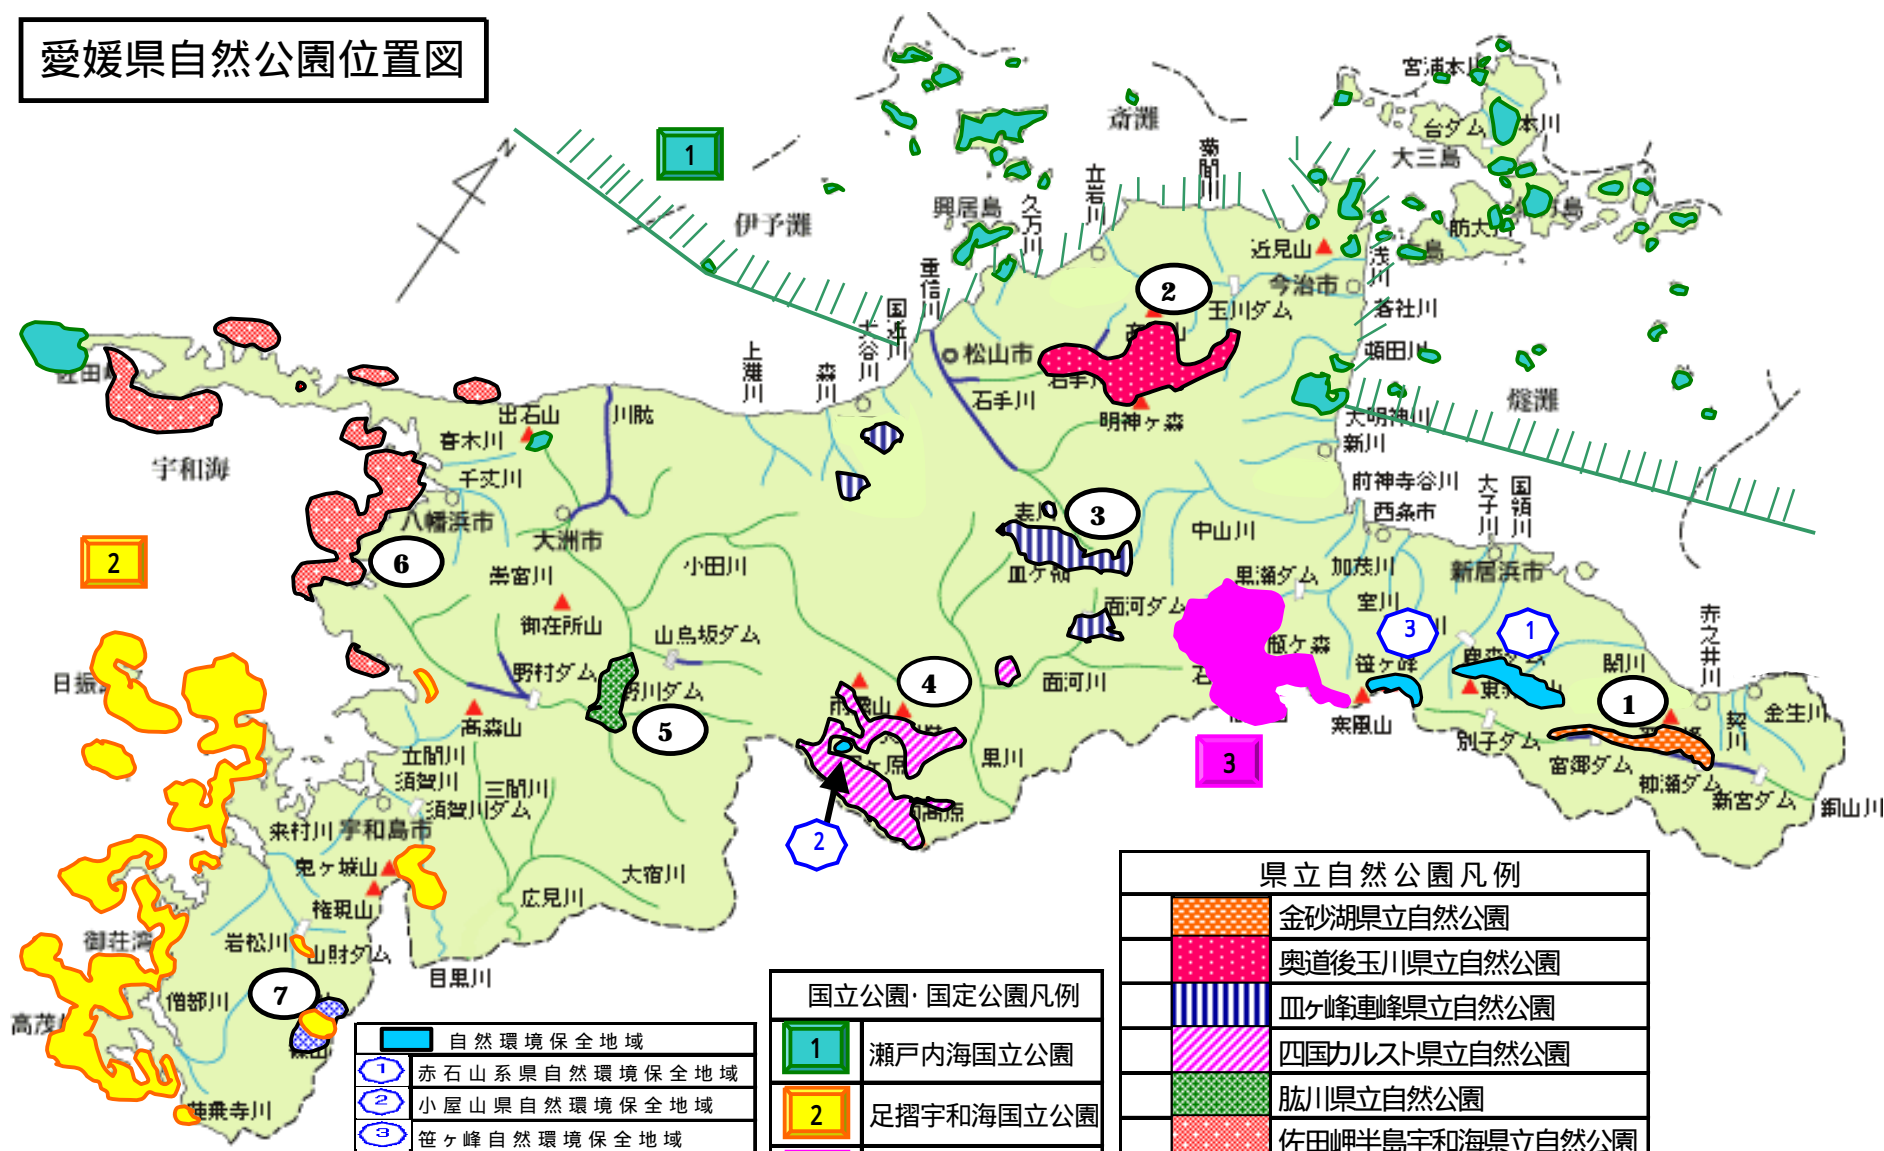

愛媛県自然公園位置図

	自然環境保全地域
①	赤石山系県自然環境保全地域
②	小屋山県自然環境保全地域
③	笹ヶ峰自然環境保全地域

国立公園・国定公園凡例	
1	瀬戸内海国立公園
2	足摺宇和海国立公園
3	石鎚国定公園

県立自然公園凡例	
	金砂湖県立自然公園
	奥道後玉川県立自然公園
	皿ヶ峰連峰県立自然公園
	四国カルスト県立自然公園
	肱川県立自然公園
	佐田岬半島宇和海県立自然公園
	篠山県立自然公園