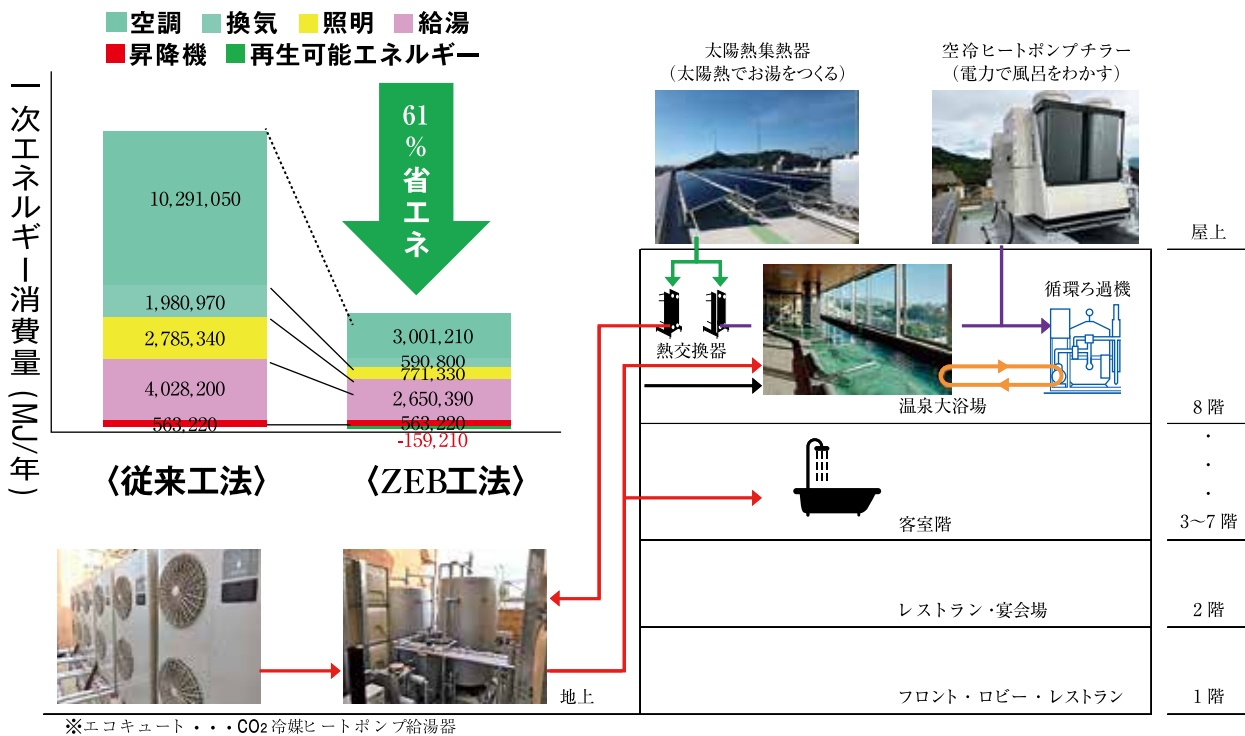

道後温泉 ホテル古湧園 遥

循環型の
取り組み

太陽エネルギーや省エネ設備の導入を推進
愛媛県初 ZEB 認証を取得した事業所

愛媛県初ZEB(ネット・ゼロ・エネルギー・ビル)認証を取得した事業所として、「ハイブリッド給湯システム」や先進の「空調システム」による一次エネルギー消費量の大幅な削減を実現しています。

取組概要

ZEB (ネット・ゼロ・エネルギー・ビル) 認証

太陽熱とヒートポンプ併用の「ハイブリッド給湯システム」を愛媛県で初めて採用し、一次エネルギー消費量の大幅な削減を実現

事業所案内

事業所名: 道後温泉 ホテル古湧園 遥
所在地: 松山市道後鷺谷町1-1
TEL: 089-945-5911
FAX: 089-932-3011
URL: <https://www.kowakuen.com/>

MAP