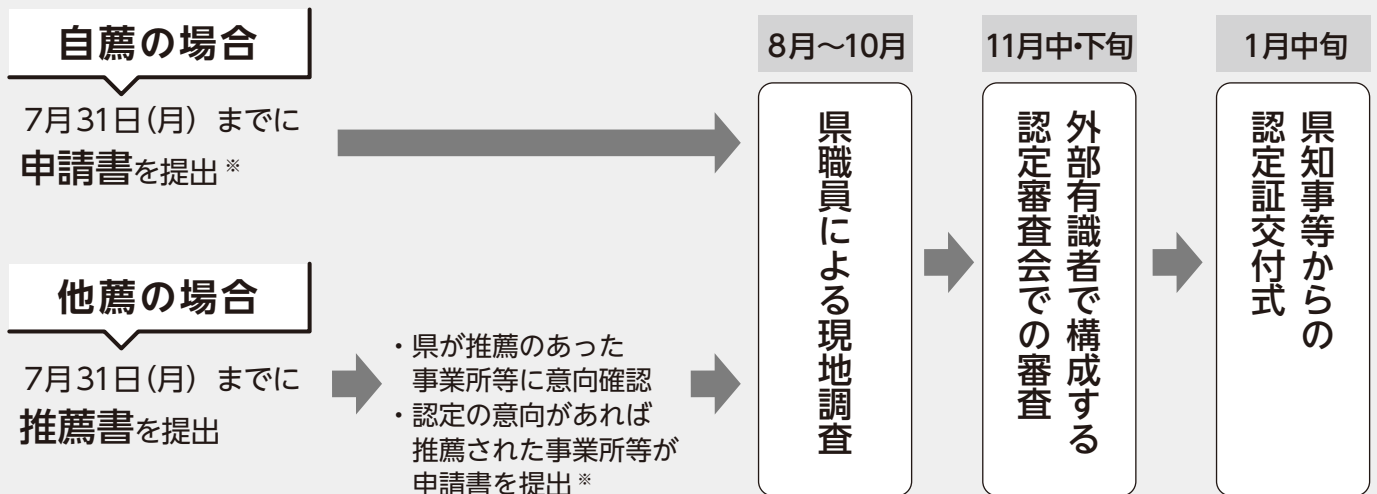

愛媛県資源循環優良モデル認定制度（スゴeco）とは

限りある資源を繰り返し利用し、環境への負荷の少ない循環型社会の構築を目指し、県内の企業が関わって製造しているリサイクル製品をはじめ、製品の3R（リデュース・リユース・リサイクル）や環境に配慮した取組みなどを積極的に実施している県内の企業・店舗等から循環型社会づくりの模範となるものを「優良モデル」として認定しています。

認定されるには

※ 実施要綱に定める認定要件に明らかに合致しない場合は、申請を受理できないことがあります

提出書類詳細

- 県ホームページから必要な様式をダウンロードのうえ、下記応募先まで提出してください。
  <https://www.pref.ehime.jp/h15700/4731/model/sugoeconintei.html>
  【「循環型社会づくり」をキーワードに検索→「えひめの循環型社会づくり」に掲載】
  また、下記までお問い合わせいただければお送りします。
- 参考となる資料・パンフレット等を添付してください。

認定審査及び認定方法

- 応募のあったものは、学識経験者等で構成する愛媛県資源循環優良モデル認定審査会において審査します。
  なお、土木資材系のリサイクル製品については、県土木部技術企画室等において製品の有効性等を確認したうえで認定するため、認定までに一定の期間が必要となる場合がありますのでご承知願います。
- 認定審査会は、令和5年11月中・下旬に松山市内において開催予定です。申請のあった事業所等から審査委員へのプレゼンテーションを行っていただきます。
- 認定は知事が行い、認定者には認定証が交付されます。なお、認定期間は3年（認定の日から3年を経過した日の属する年度の末日まで）です。

お問い合わせ・応募先

〒790-8570 松山市一番町4丁目4-2 ※来庁される場合は事前にご連絡ください。仮移転先をご案内いたします。
愛媛県 県民環境部 環境局 循環型社会推進課 計画推進グループ
TEL 089-912-2356 FAX 089-912-2354
E-Mail junkan-shakai@pref.ehime.lg.jp