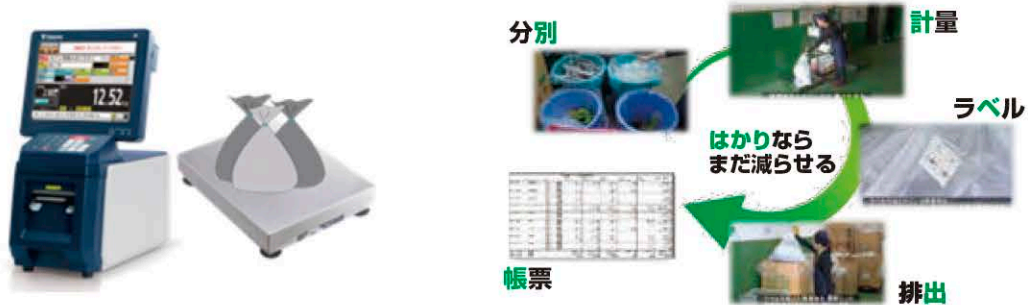

環境NAVI

正確な分別と種類ごとの発生状況の把握と分析をすることで、
フードロスを削減し、ゼロウェイストの実現を推進

ごみの計量管理 操作フロー