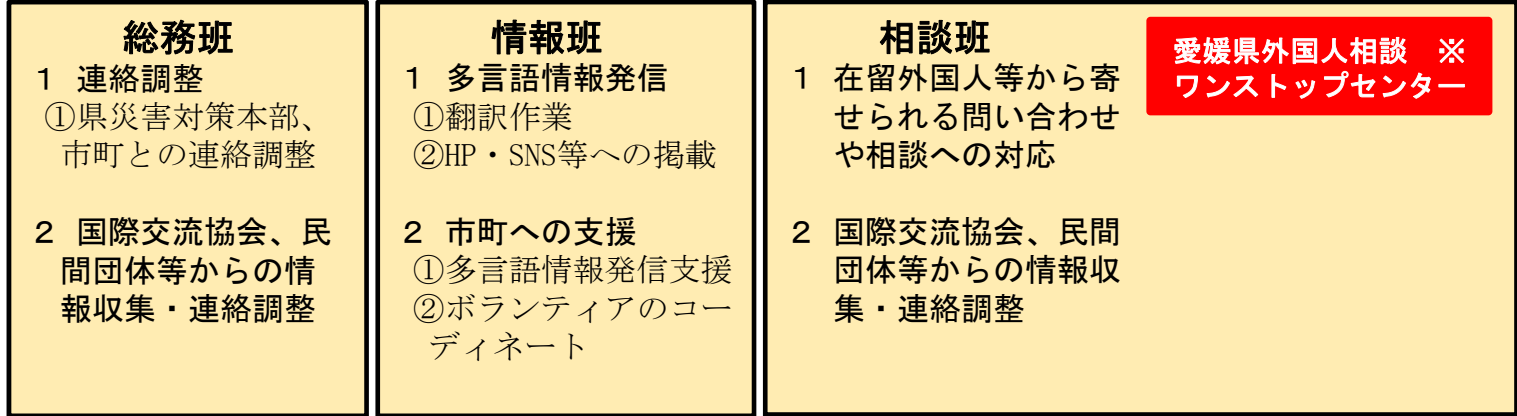

愛媛県災害多言語支援センター（設置イメージ）

※：平常時から設置するもの

愛媛県
災害対策本部
県国際交流課

愛媛県災害多言語支援センター
(県国際交流課・県国際交流協会)
※場所：県国際交流センター内に設置

愛媛県外国人相談 ※ワンストップセンター

情報

在留外国人（被災地・避難所等）

支援