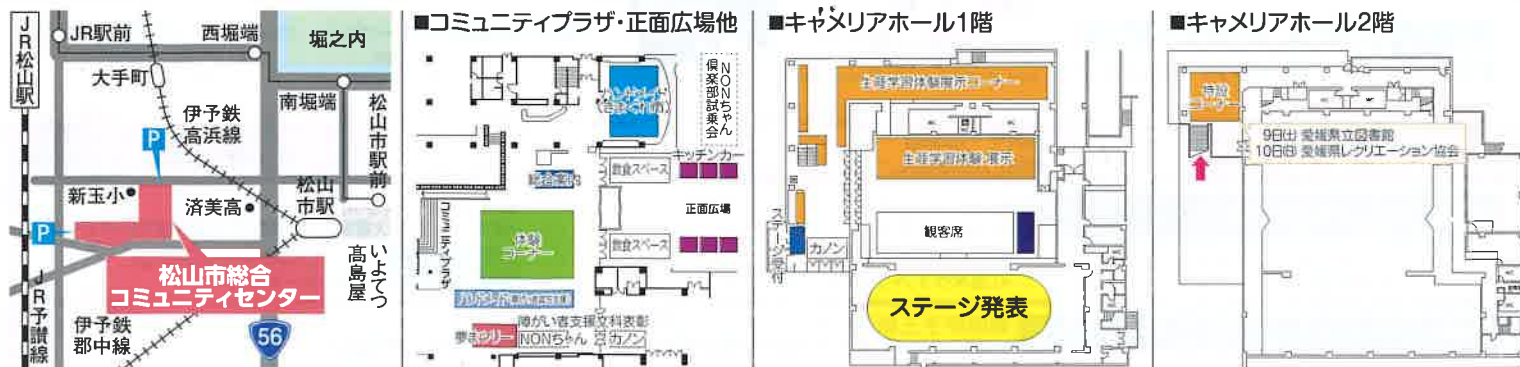

体験コーナー [会場] コミュニティプラザ

※材料費等、実費が必要なコーナーもあります。

11/9(土)・10(日) 両日

- 愛媛生涯学習インストラクター協会**
折り紙・布・石・粘土などを使用して楽しく作品を作りましょう!
- フラワーサークル スイートピー**
アメリカンフラワーでアクセサリやストラップを作りましょう。
- クラフト(紙のテープ)手芸を楽しむ会**
初めてでも大丈夫。楽しくかわいいカゴを作りませんか?
- うわじま手作り楽市楽座**
子供さんの陶器アクセサリ給付け、制作体験
- つぶ小町ビーズ教室**
ビーズやUVレジンをを使ってアクセサリやストラップを作ろう。
- ガールスカウト愛媛県連盟**
かわいいクラフトと一緒に作ってみませんか?

11/9(土)

- 愛媛新聞・フジカルチャー 表千家流茶道教室**
お菓子や抹茶の頂き方を通して、日本伝統文化を学びましょう。
- NHK松山文化センター 易学と九星気学占い**
新年のあなたの運勢と開運法
- NPO 花育・花活プロジェクトえひめ**
けと土を使って、みどりの友達 こけ玉を作ろう。
- フラワースタイル葉音**
アリのブドフラワーや造花のアレンジ、ハーバリウムボールペン

11/10(日)

- 7か国のデコラティブペイント**
身のまわりの小物(メガネケースやハンガー等)にペイントする。

会場案内図

◆有料駐車場は台数に限りがあります。できるだけ公共交通機関をご利用ください。

●松山市駅から▶伊予鉄バス(JR松山駅前行)または(津田団地前行)約3分▶伊予鉄電車(高浜線)大手町駅から徒歩約7分 ●JR松山駅から▶伊予鉄バス(久米駅前行)約2分

主催 愛媛県、愛媛県教育委員会、県内市町、県内市町教育委員会、(公財)愛媛県文化振興財団、愛媛県文化協会、愛媛県県民総合文化祭実行委員会
 後援 愛媛新聞社、朝日新聞松山総局、毎日新聞松山支局、読売新聞松山支局、日本経済新聞松山支局、産経新聞社、NHK松山放送局、南海放送、テレビ愛媛、あいテレビ、愛媛朝日テレビ、エフエム愛媛、愛媛CATV