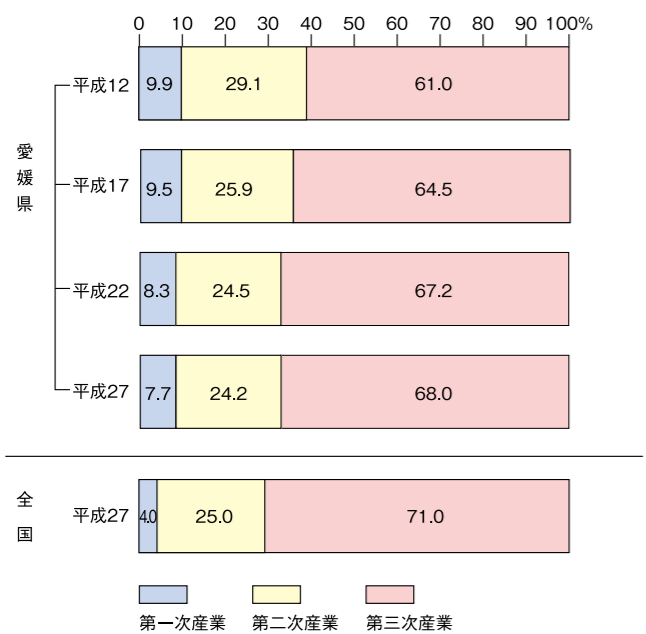

総生産と就業者数

平成30年度の県内総生産は、4兆9,882億円で、国民経済計算との比較では0.9%となっています。
また、経済成長率は名目でマイナス2.1%、実質でマイナス1.9%となりました。県内総生産の産業別の構成比は、第一次産業2.2%、第二次産業30.0%、第三次産業67.6%となっています。

〔平成30年度 愛媛県県民経済計算〕

●就業者数の推移

総務省「国勢調査」

※端数処理のため合計が100%とならない場合がある

第二次産業

平成30年の製造品出荷額等は、4兆2,640億円となりました。平成29年調査に比べ855億円の増加(前年比2.0%)となりました。

●産業別製造品出荷額等構成比(平成30年) (従業員4人以上の事業所) (4兆2,640億円)

経済産業省「2019年工業統計調査」

※端数処理のため、合計が一致しない場合がある。

第一次産業

令和元年の農業産出額は、1,207億円となりました。また、産出額のうち、果実が43.7%(527億円)を占めており、全国における同比率9.4%を大きく上回っています。

●農業産出額上位10品目の構成比(令和元年)

農林水産省「生産農業所得統計」

令和元年の海面漁業・養殖業の生産量は、13万8,458tで、前年に比べ795t(0.6%)増加しました。

●海面漁業・養殖業生産量別構成比(令和元年)

農林水産省「令和元年漁業・養殖業生産統計」

第三次産業

平成27年の年間商品販売額は3兆8,044億円で、うち卸売業が2兆3,328億円、小売業が1兆4,716億円となりました。

●産業別年間商品販売額の産業別構成比(平成27年)