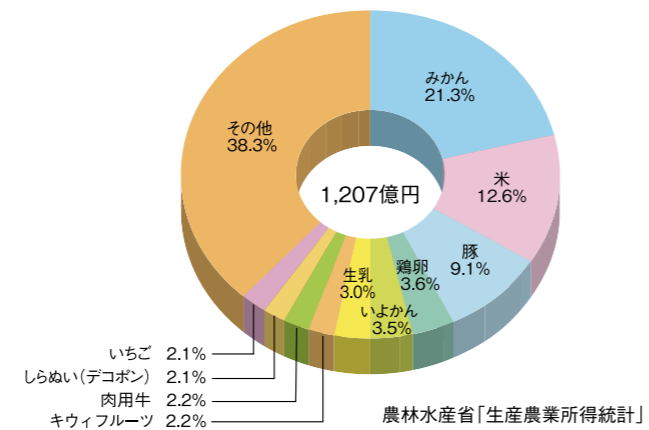

総生産と就業者数

平成30年度の県内総生産は、4兆9,882億円で、国民経済計算との比較では0.9%となっています。
また、経済成長率は名目でマイナス2.1%、実質でマイナス1.9%となりました。県内総生産の産業別の構成比は、第一次産業2.2%、第二次産業30.0%、第三次産業67.6%となっています。

〔平成30年度 愛媛県県民経済計算〕

●就業者数の推移

総務省「国勢調査」

※端数処理のため合計が100%とならない場合がある

第二次産業

平成30年の製造品出荷額等は、4兆2,640億円となりました。平成29年調査に比べ855億円の増加(前年比2.0%)となりました。

●産業別製造品出荷額等構成比(平成30年) (従業員4人以上の事業所) (4兆2,640億円)

経済産業省「2019年工業統計調査」

※端数処理のため、合計が一致しない場合がある。

第一次産業

令和元年の農業産出額は、1,207億円となりました。また、産出額のうち、果実が43.7%(527億円)を占めており、全国における同比率9.4%を大きく上回っています。

●農業産出額上位10品目の構成比(令和元年)

農林水産省「生産農業所得統計」

令和元年の海面漁業・養殖業の生産量は、13万8,458tで、前年に比べ795t(0.6%)増加しました。

●海面漁業・養殖業生産量別構成比(令和元年)

農林水産省「令和元年漁業・養殖業生産統計」

第三次産業

平成27年の年間商品販売額は3兆8,044億円で、うち卸売業が2兆3,328億円、小売業が1兆4,716億円となりました。

●産業別年間商品販売額の産業別構成比(平成27年)

総務省・経済産業省「平成28年経済センサス-活動調査(卸売業・小売業)」

※端数処理のため、合計が一致しない場合がある

市町の人口と面積

- 市町数 / 20(11市9町)
- 人口 / 1,385,262人(全国第28位)
- 面積 / 5,676.19km²(全国第26位)

※人口は平成27年10月1日総務省「平成27年国勢調査」

※面積は令和2年10月1日 国土地理院「全国都道府県市区町村別面積調」

市町名	人口(人)	面積(km ²)
松山市	514,865	429.35
今治市	158,114	419.21
宇和島市	77,465	468.19
八幡浜市	34,951	132.65
新居浜市	119,903	234.50
西条市	108,174	510.04
大洲市	44,086	432.12
伊予市	36,827	194.44
四国中央市	87,413	421.24
西予市	38,919	514.34
東温市	34,613	211.30
越智郡上島町	7,135	30.38
上浮穴郡久万高原町	8,447	583.69
伊予郡松前町	30,064	20.41
砥部町	21,239	101.59
喜多郡内子町	16,742	299.43
西宇和郡伊方町	9,626	93.98
北宇和郡松野町	4,072	98.45
鬼北町	10,705	241.88
南宇和郡愛南町	21,902	238.99