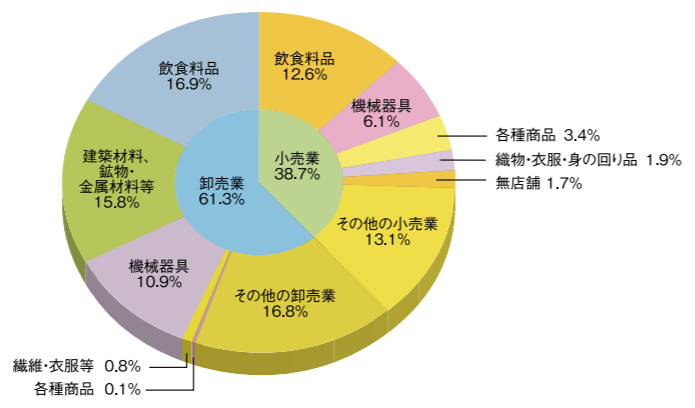

総生産と就業者数

平成30年度の県内総生産は、4兆9,882億円で、国民経済計算との比較では0.9%となっています。
また、経済成長率は名目でマイナス2.1%、実質でマイナス1.9%となりました。県内総生産の産業別の構成比は、第一次産業2.2%、第二次産業30.0%、第三次産業67.6%となっています。

〔平成30年度 愛媛県県民経済計算〕

●就業者数の推移

総務省「国勢調査」

※端数処理のため合計が100%とならない場合がある

第二次産業

平成30年の製造品出荷額等は、4兆2,640億円となりました。平成29年調査に比べ855億円の増加(前年比2.0%)となりました。

●産業別製造品出荷額等構成比(平成30年) (従業員4人以上の事業所) (4兆2,640億円)

経済産業省「2019年工業統計調査」

※端数処理のため、合計が一致しない場合がある。

第一次産業

令和元年の農業産出額は、1,207億円となりました。また、産出額のうち、果実が43.7%(527億円)を占めており、全国における同比率9.4%を大きく上回っています。

●農業産出額上位10品目の構成比(令和元年)

農林水産省「生産農業所得統計」

令和元年の海面漁業・養殖業の生産量は、13万8,458tで、前年に比べ795t(0.6%)増加しました。

●海面漁業・養殖業生産量別構成比(令和元年)

農林水産省「令和元年漁業・養殖業生産統計」

第三次産業

平成27年の年間商品販売額は3兆8,044億円で、うち卸売業が2兆3,328億円、小売業が1兆4,716億円となりました。

●産業別年間商品販売額の産業別構成比(平成27年)

総務省・経済産業省「平成28年経済センサス-活動調査(卸売業・小売業)」

※端数処理のため、合計が一致しない場合がある

市町の人口と面積

- 市町数 / 20(11市9町)
- 人口 / 1,385,262人(全国第28位)
- 面積 / 5,676.19km²(全国第26位)

※人口は平成27年10月1日総務省「平成27年国勢調査」

※面積は令和2年10月1日 国土地理院「全国都道府県市区町村別面積調」

市町名	人口(人)	面積(km ²)
松山市	514,865	429.35
今治市	158,114	419.21
宇和島市	77,465	468.19
八幡浜市	34,951	132.65
新居浜市	119,903	234.50
西条市	108,174	510.04
大洲市	44,086	432.12
伊予市	36,827	194.44
四国中央市	87,413	421.24
西予市	38,919	514.34
東温市	34,613	211.30
越智郡上島町	7,135	30.38
上浮穴郡久万高原町	8,447	583.69
伊予郡松前町	30,064	20.41
砥部町	21,239	101.59
喜多郡内子町	16,742	299.43
西宇和郡伊方町	9,626	93.98
北宇和郡松野町	4,072	98.45
鬼北町	10,705	241.88
南宇和郡愛南町	21,902	238.99