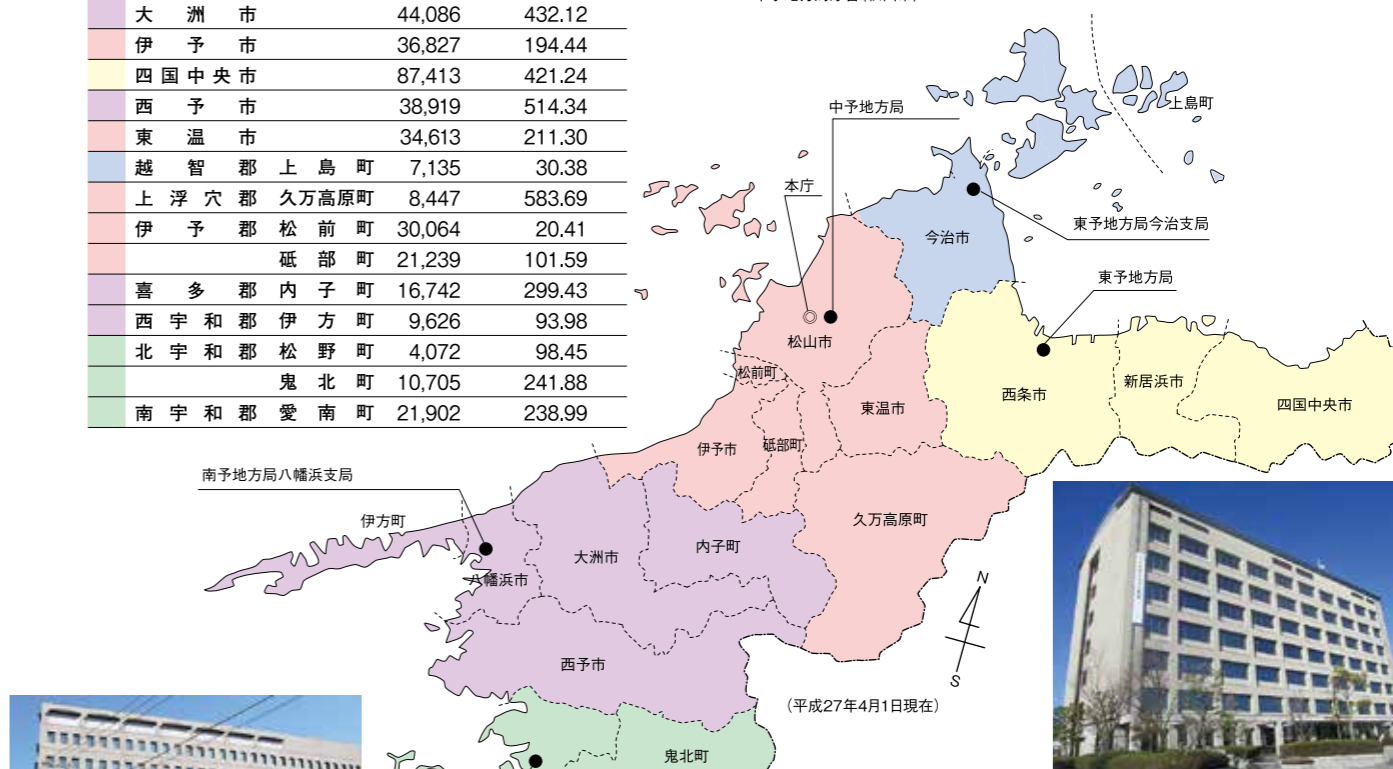

●農業産出額上位10品目の構成比(令和元年)

農林水産省「生産農業所得統計」

令和元年の海面漁業・養殖業の生産量は、13万8,458tで、前年に比べ795t(0.6%)増加しました。

●海面漁業・養殖業生産量別構成比(令和元年)

農林水産省「令和元年漁業・養殖業生産統計」

第三次産業

平成27年の年間商品販売額は3兆8,044億円で、うち卸売業が2兆3,328億円、小売業が1兆4,716億円となりました。

●産業別年間商品販売額の産業別構成比(平成27年)

総務省・経済産業省「平成28年経済センサス-活動調査(卸売業・小売業)」

※端数処理のため、合計が一致しない場合がある

市町の人口と面積

- 市町数 / 20(11市9町)
- 人口 / 1,385,262人(全国第28位)
- 面積 / 5,676.19km²(全国第26位)

※人口は平成27年10月1日総務省「平成27年国勢調査」

※面積は令和2年10月1日 国土地理院「全国都道府県市区町村別面積調」

市町名	人口(人)	面積(km ²)
松山市	514,865	429.35
今治市	158,114	419.21
宇和島市	77,465	468.19
八幡浜市	34,951	132.65
新居浜市	119,903	234.50
西条市	108,174	510.04
大洲市	44,086	432.12
伊予市	36,827	194.44
四国中央市	87,413	421.24
西予市	38,919	514.34
東温市	34,613	211.30
越智郡上島町	7,135	30.38
上浮穴郡久万高原町	8,447	583.69
伊予郡松前町	30,064	20.41
砥部町	21,239	101.59
喜多郡内子町	16,742	299.43
西宇和郡伊方町	9,626	93.98
北宇和郡松野町	4,072	98.45
鬼北町	10,705	241.88
南宇和郡愛南町	21,902	238.99

中予地方局庁舎(松山市)

今治支局庁舎(今治市)

八幡浜支局庁舎(八幡浜市)

南予地方局庁舎(宇和島市)

地方局(東予・中予・南予)

地域産業振興部	●総務県民課 ●防災対策室 ●地域政策課 ●商工観光課	●税務管理課(東予・中予) ●納税室(東予・中予) ●課税課(東予・中予) ●税務課(南予)
健康福祉環境部	(西条・中予・宇和島保健所) ●企画課 ●検査室(東予・南予) ●健康増進課 ●四国中央保健所(東予) ●地域福祉課	●生活衛生課 ●環境保全課 ●生活衛生課 ●環境保全課
農林水産振興部	●農業振興課 ●地域農業育成室 ●産地戦略推進室	●農村整備課 ●企画調整室 ●森林林業課 ●水産課 ●家畜保健衛生所(東予・中予)
建設部	●管理課 ●用地課 ●建設企画課	●河川港湾課 ●道路課 ●建築指導課
出納室(東予・南予)		