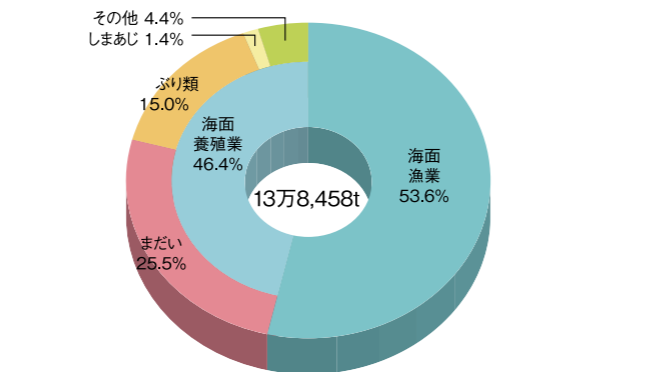

総生産と就業者数

平成30年度の県内総生産は、4兆9,882億円で、国民経済計算との比較では0.9%となっています。
また、経済成長率は名目でマイナス2.1%、実質でマイナス1.9%となりました。県内総生産の産業別の構成比は、第一次産業2.2%、第二次産業30.0%、第三次産業67.6%となっています。

〔平成30年度 愛媛県県民経済計算〕

●就業者数の推移

総務省「国勢調査」

※端数処理のため合計が100%とならない場合がある

第二次産業

平成30年の製造品出荷額等は、4兆2,640億円となりました。平成29年調査に比べ855億円の増加(前年比2.0%)となりました。

●産業別製造品出荷額等構成比(平成30年) (従業員4人以上の事業所) (4兆2,640億円)

経済産業省「2019年工業統計調査」

※端数処理のため、合計が一致しない場合がある。

第一次産業

令和元年の農業産出額は、1,207億円となりました。また、産出額のうち、果実が43.7%(527億円)を占めており、全国における同比率9.4%を大きく上回っています。

●農業産出額上位10品目の構成比(令和元年)

農林水産省「生産農業所得統計」

令和元年の海面漁業・養殖業の生産量は、13万8,458tで、前年に比べ795t(0.6%)増加しました。

●海面漁業・養殖業生産量別構成比(令和元年)

農林水産省「令和元年漁業・養殖業生産統計」

第三次産業

平成27年の年間商品販売額は3兆8,044億円で、うち卸売業が2兆3,328億円、小売業が1兆4,716億円となりました。

●産業別年間商品販売額の産業別構成比(平成27年)

総務省・経済産業省「平成28年経済センサス-活動調査(卸売業・小売業)」

※端数処理のため、合計が一致しない場合がある

市町の人口と面積

- 市町数 / 20(11市9町)
- 人口 / 1,385,262人(全国第28位)
- 面積 / 5,676.19km²(全国第26位)

※人口は平成27年10月1日総務省「平成27年国勢調査」

※面積は令和2年10月1日 国土地理院「全国都道府県市区町村別面積調」

市町名	人口(人)	面積(km ²)
松山市	514,865	429.35
今治市	158,114	419.21
宇和島市	77,465	468.19
八幡浜市	34,951	132.65
新居浜市	119,903	234.50
西条市	108,174	510.04
大洲市	44,086	432.12
伊予市	36,827	194.44
四国中央市	87,413	421.24
西予市	38,919	514.34
東温市	34,613	211.30
越智郡上島町	7,135	30.38
上浮穴郡久万高原町	8,447	583.69
伊予郡松前町	30,064	20.41
砥部町	21,239	101.59
喜多郡内子町	16,742	299.43
西宇和郡伊方町	9,626	93.98
北宇和郡松野町	4,072	98.45
鬼北町	10,705	241.88
南宇和郡愛南町	21,902	238.99