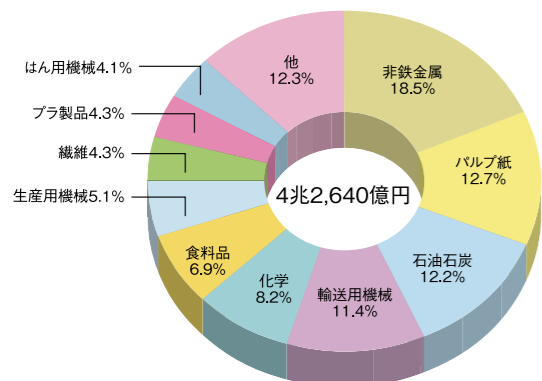

総生産と就業者数

平成30年度の県内総生産は、4兆9,882億円で、国民経済計算との比較では0.9%となっています。
また、経済成長率は名目でマイナス2.1%、実質でマイナス1.9%となりました。県内総生産の産業別の構成比は、第一次産業2.2%、第二次産業30.0%、第三次産業67.6%となっています。

〔平成30年度 愛媛県県民経済計算〕

●就業者数の推移

総務省「国勢調査」

※端数処理のため合計が100%とならない場合がある

第二次産業

平成30年の製造品出荷額等は、4兆2,640億円となりました。平成29年調査に比べ855億円の増加(前年比2.0%)となりました。

●産業別製造品出荷額等構成比(平成30年) (従業員4人以上の事業所) (4兆2,640億円)

経済産業省「2019年工業統計調査」

※端数処理のため、合計が一致しない場合がある。

第一次産業

令和元年の農業産出額は、1,207億円となりました。また、産出額のうち、果実が43.7%(527億円)を占めており、全国における同比率9.4%を大きく上回っています。

●農業産出額上位10品目の構成比(令和元年)

農林水産省「生産農業所得統計」

令和元年の海面漁業・養殖業の生産量は、13万8,458tで、前年に比べ795t(0.6%)増加しました。

●海面漁業・養殖業生産量別構成比(令和元年)

農林水産省「令和元年漁業・養殖業生産統計」

第三次産業

平成27年の年間商品販売額は3兆8,044億円で、うち卸売業が2兆3,328億円、小売業が1兆4,716億円となりました。

●産業別年間商品販売額の産業別構成比(平成27年)

総務省・経済産業省「平成28年経済センサス-活動調査(卸売業・小売業)」

※端数処理のため、合計が一致しない場合がある

市町の人口と面積

- 市町数 / 20(11市9町)
- 人口 / 1,385,262人(全国第28位)
- 面積 / 5,676.19km²(全国第26位)

※人口は平成27年10月1日総務省「平成27年国勢調査」

※面積は令和2年10月1日 国土地理院「全国都道府県市区町村別面積調」

市町名	人口(人)	面積(km ²)
松山市	514,865	429.35
今治市	158,114	419.21
宇和島市	77,465	468.19
八幡浜市	34,951	132.65
新居浜市	119,903	234.50
西条市	108,174	510.04
大洲市	44,086	432.12
伊予市	36,827	194.44
四国中央市	87,413	421.24
西予市	38,919	514.34
東温市	34,613	211.30
越智郡上島町	7,135	30.38
上浮穴郡久万高原町	8,447	583.69
伊予郡松前町	30,064	20.41
砥部町	21,239	101.59
喜多郡内子町	16,742	299.43
西宇和郡伊方町	9,626	93.98
北宇和郡松野町	4,072	98.45
鬼北町	10,705	241.88
南宇和郡愛南町	21,902	238.99