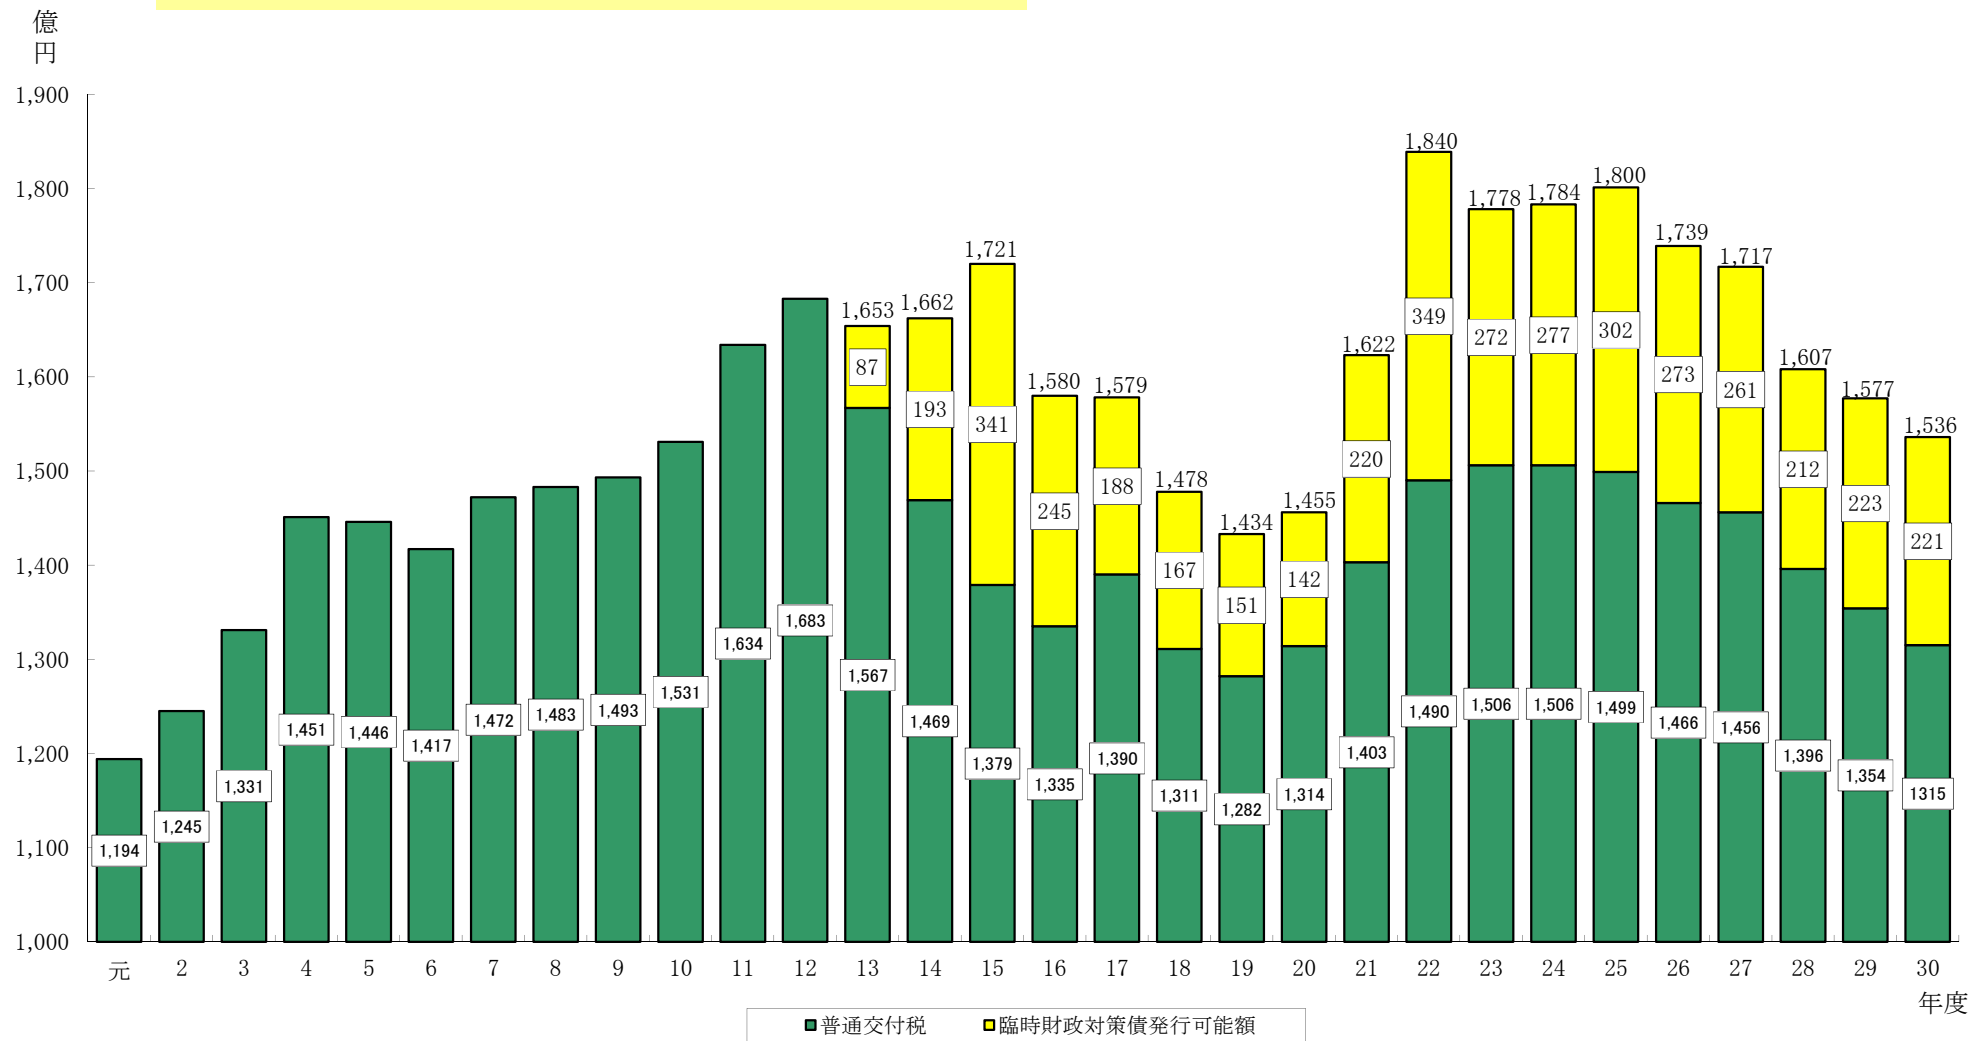

# 普通交付税総額の推移（愛媛県内市町）

※ 表示単位未満を四捨五入しているため、数値の計と合計は一致しない。