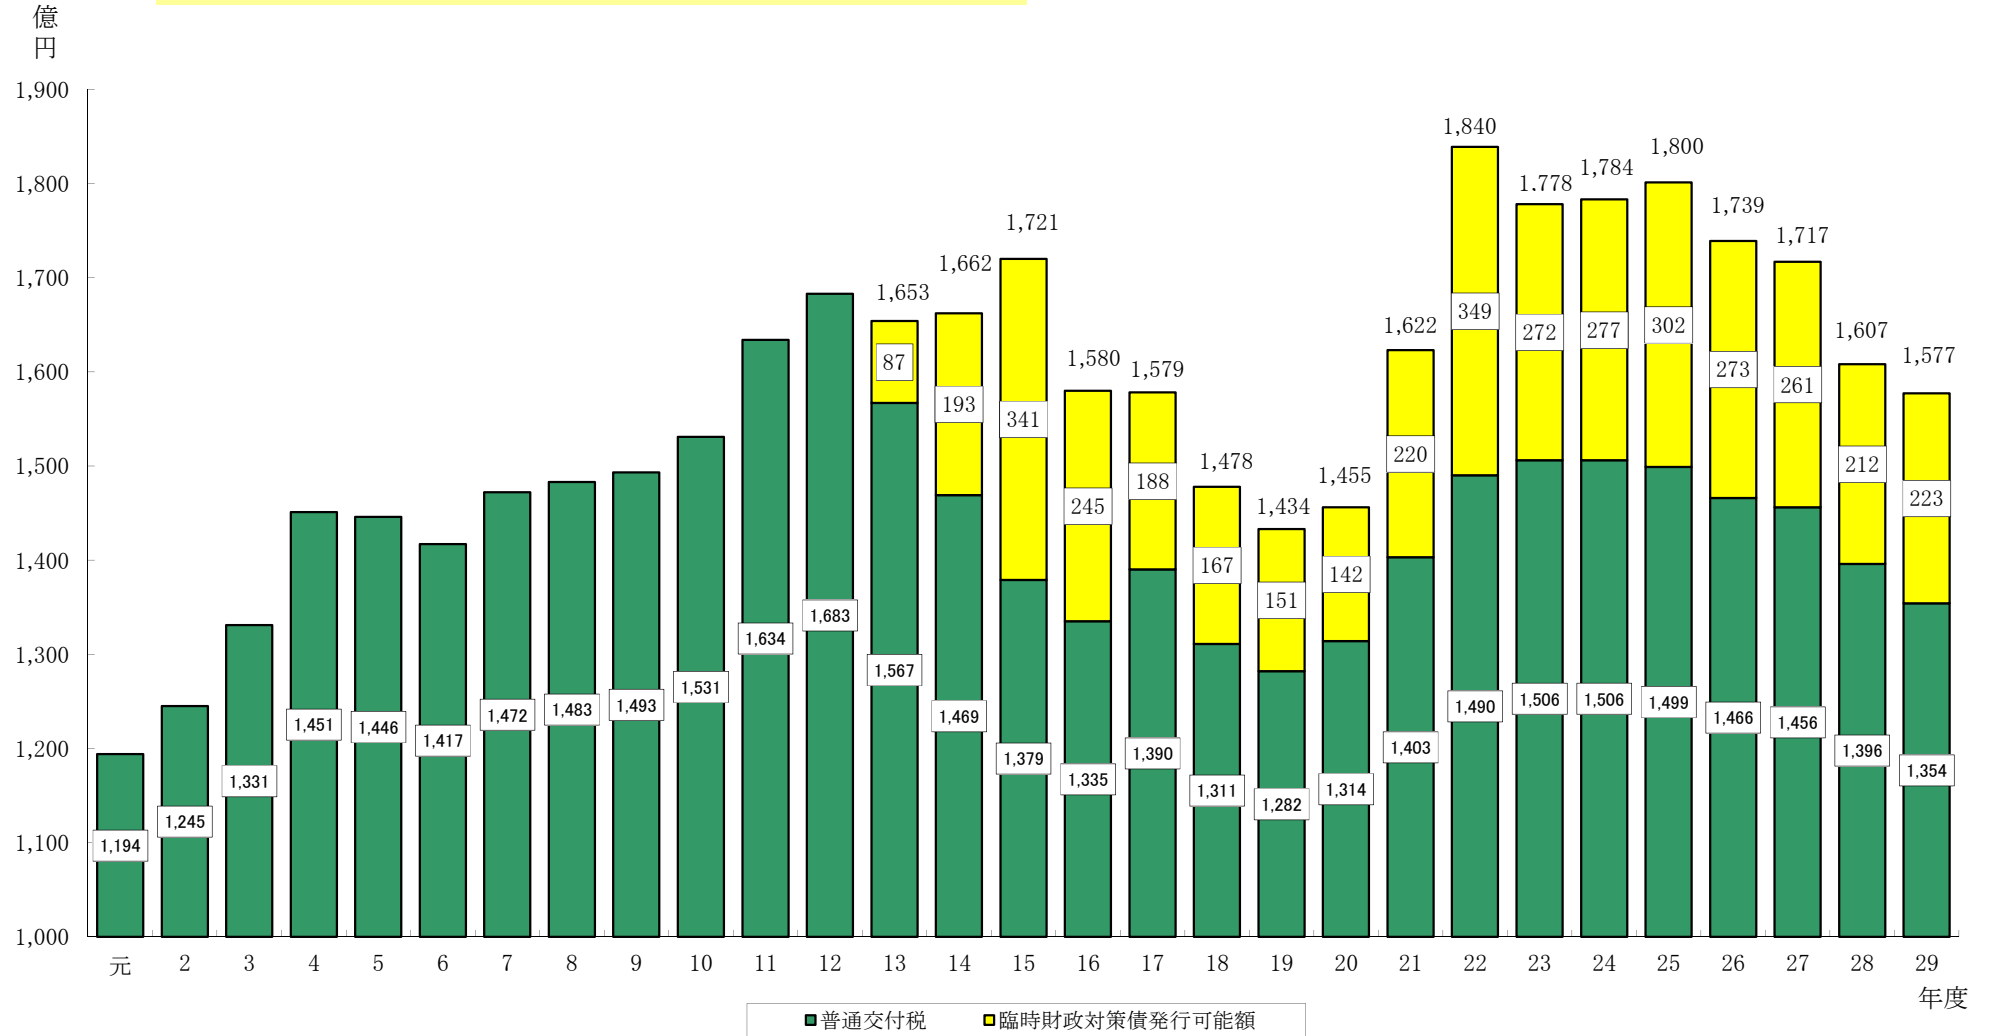

## 普通交付税総額の推移（愛媛県内市町）

※ 表示単位未満を四捨五入しているため、数値の計と合計は一致しない。