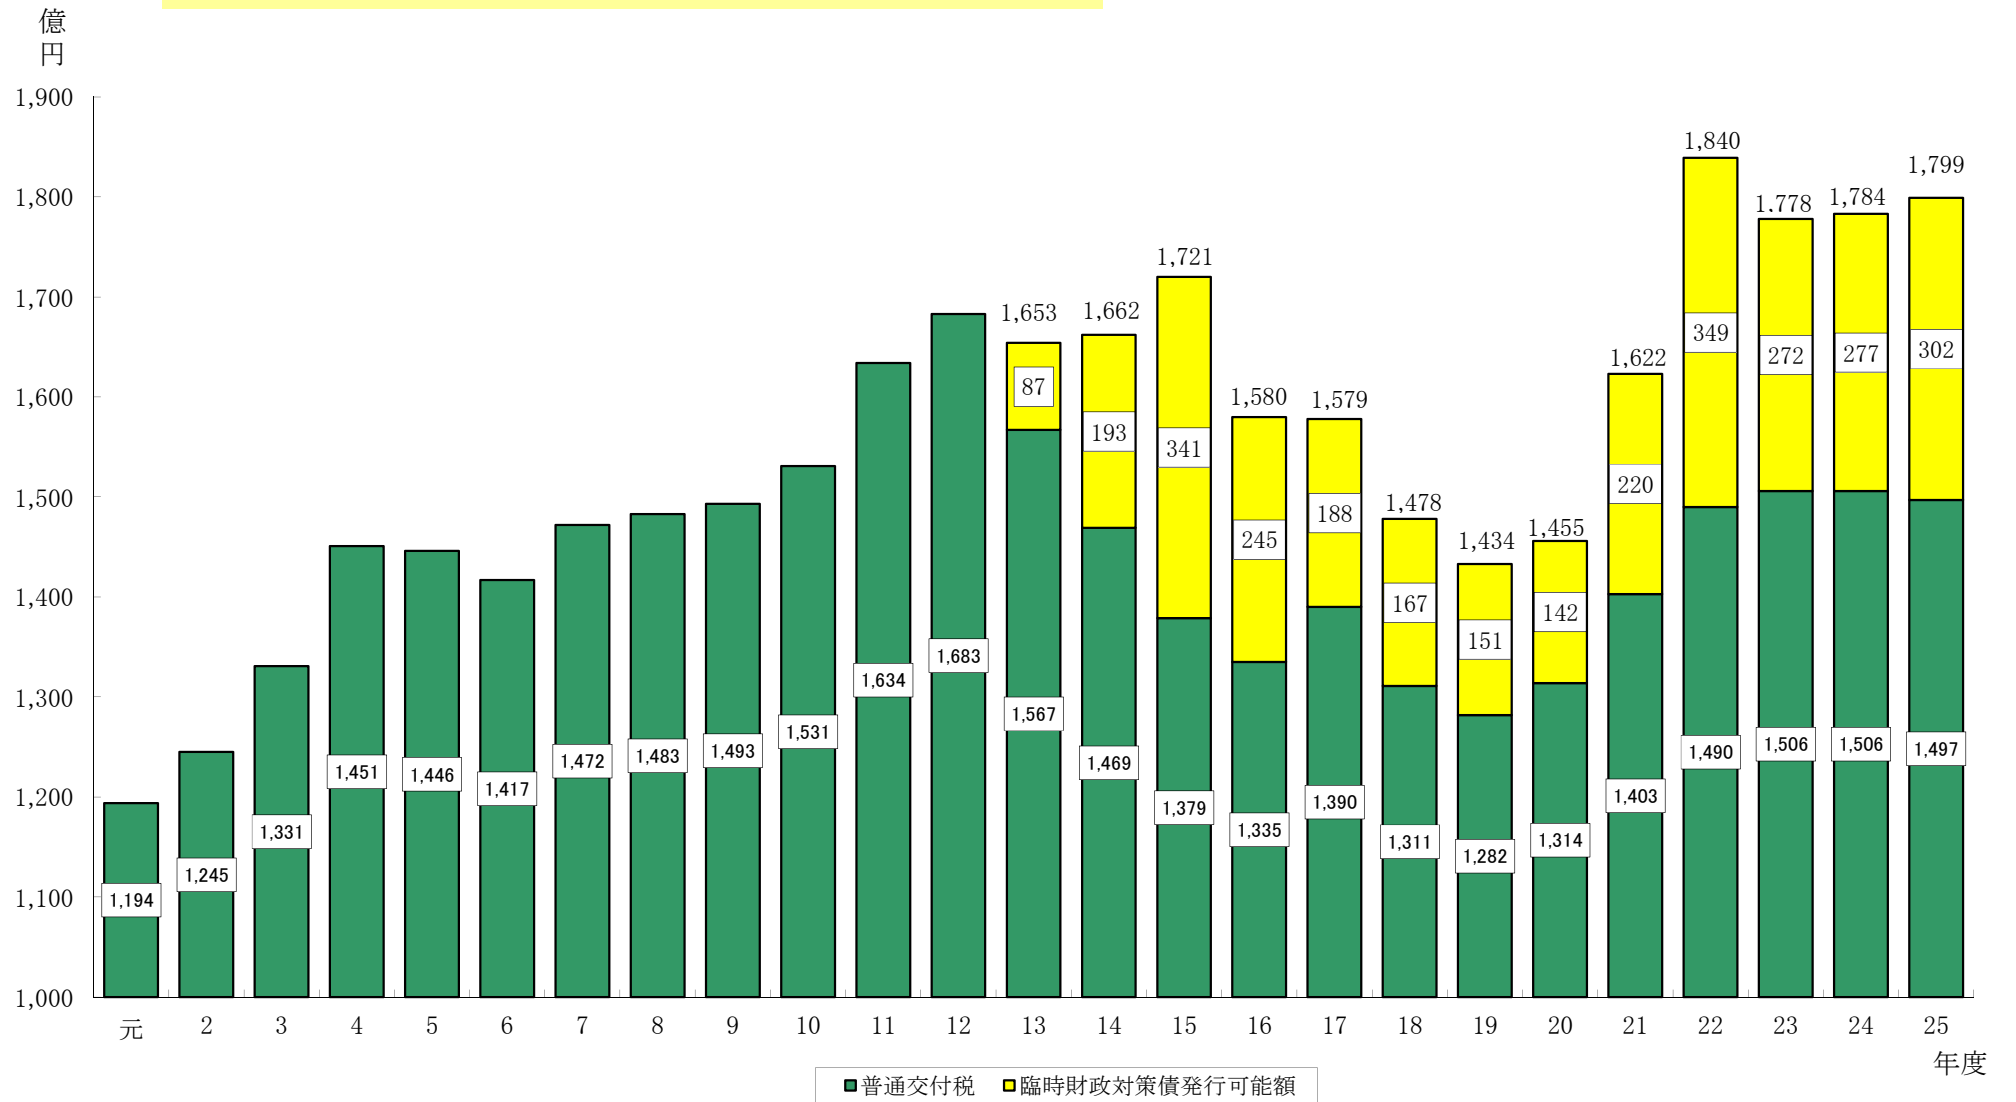

普通交付税総額の推移（愛媛県内市町）

※ 表示単位未満を四捨五入しているため、数値の計と合計は一致しない。