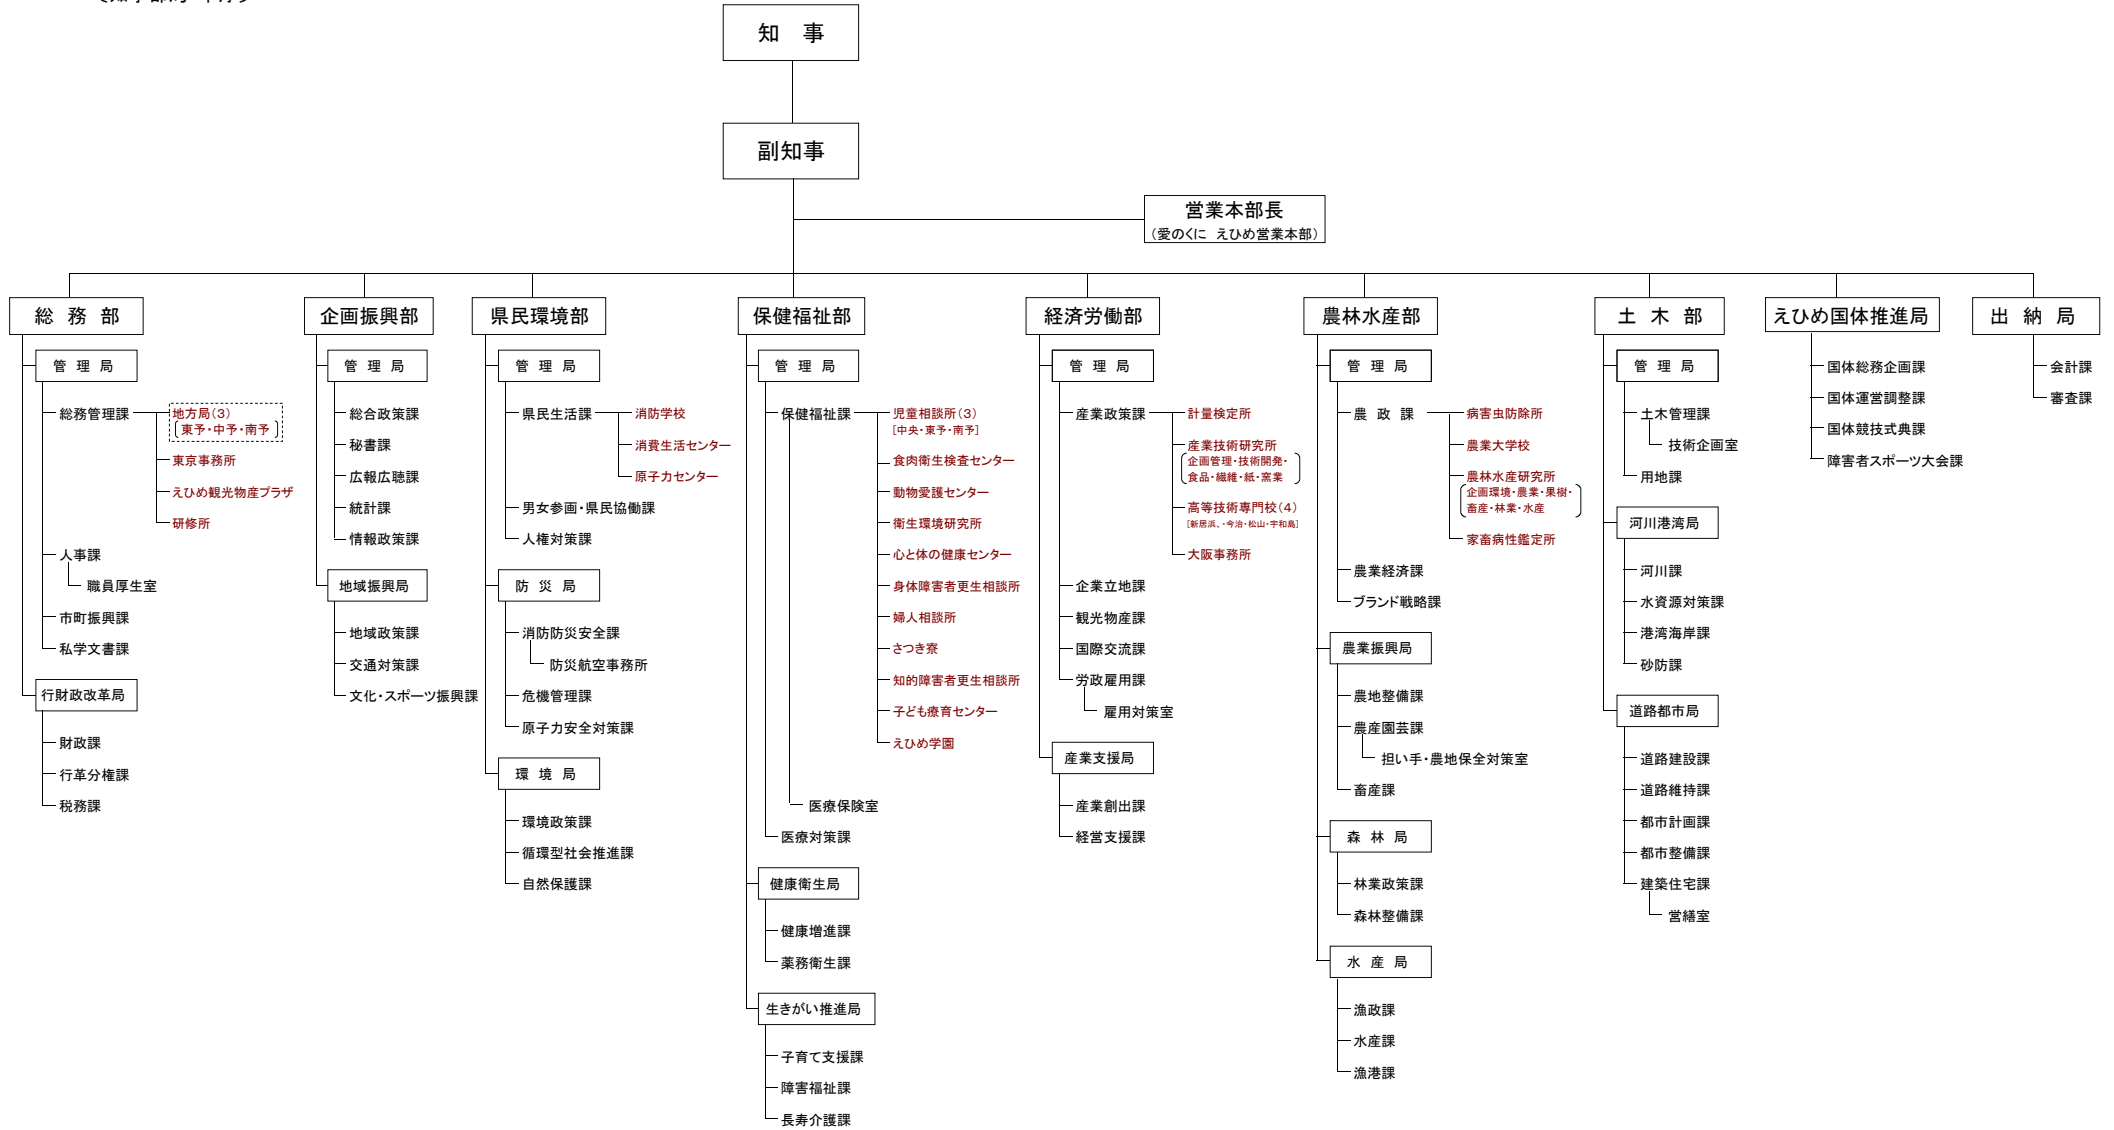

愛媛県行政組織一覧表 (平成26年4月1日現在)  
 [知事部局・本庁]

〔知事部局・地方局〕

[管内地方機関]

- 南予児童相談所
- 宇和島高等技術専門学校
- 原子力センター
- 食肉衛生検査センター