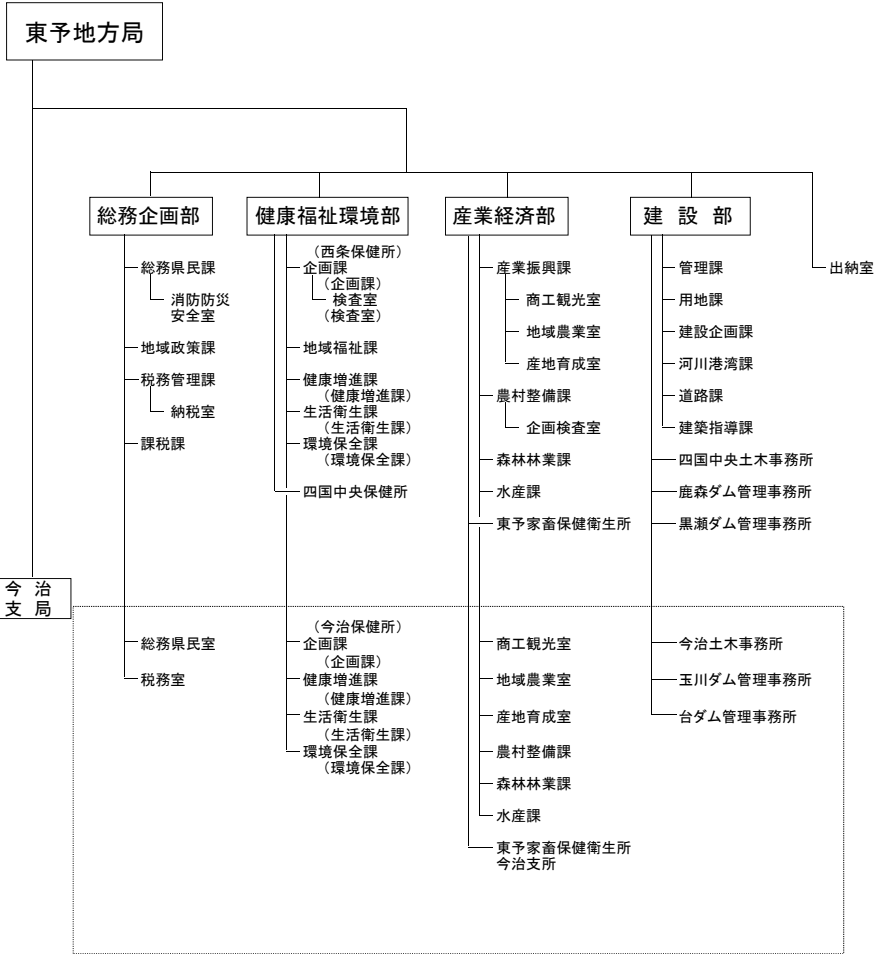

愛媛県行政組織一覧表 (平成26年4月1日現在)  
 [知事部局・本庁]

〔知事部局・地方局〕

[管内地方機関]

- 南予児童相談所
- 宇和島高等技術専門学校
- 原子力センター
- 食肉衛生検査センター