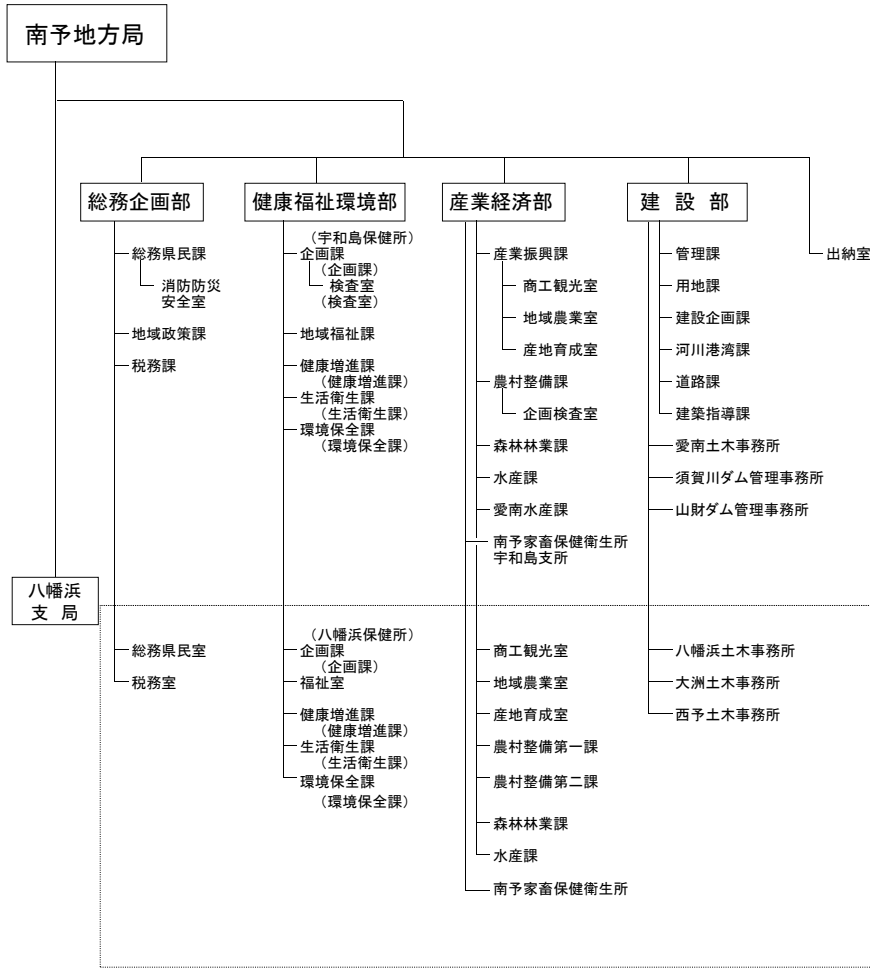

愛媛県行政組織一覧表 (平成26年4月1日現在)  
 [知事部局・本庁]

〔知事部局・地方局〕

[管内地方機関]

- 南予児童相談所
- 宇和島高等技術専門学校
- 原子力センター
- 食肉衛生検査センター