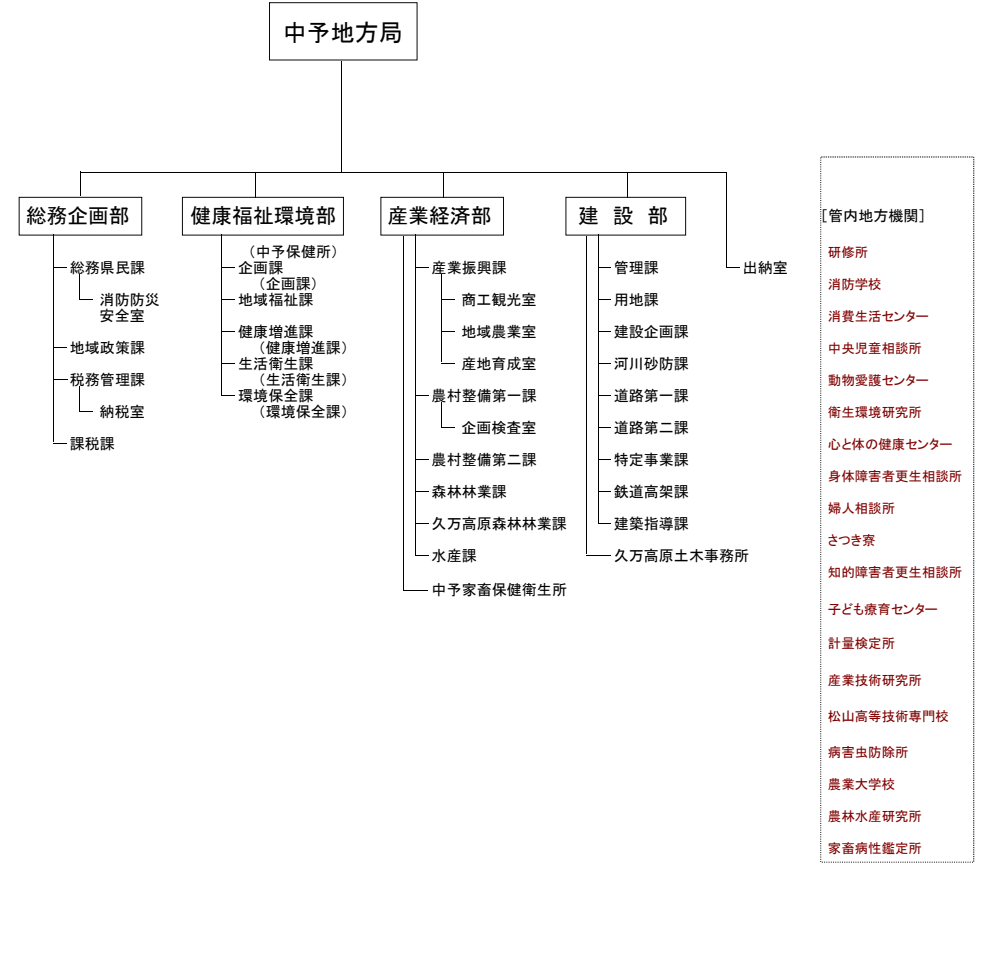

愛媛県行政組織一覧表 (平成26年4月1日現在)  
 [知事部局・本庁]

〔知事部局・地方局〕

[管内地方機関]

- 南予児童相談所
- 宇和島高等技術専門学校
- 原子力センター
- 食肉衛生検査センター