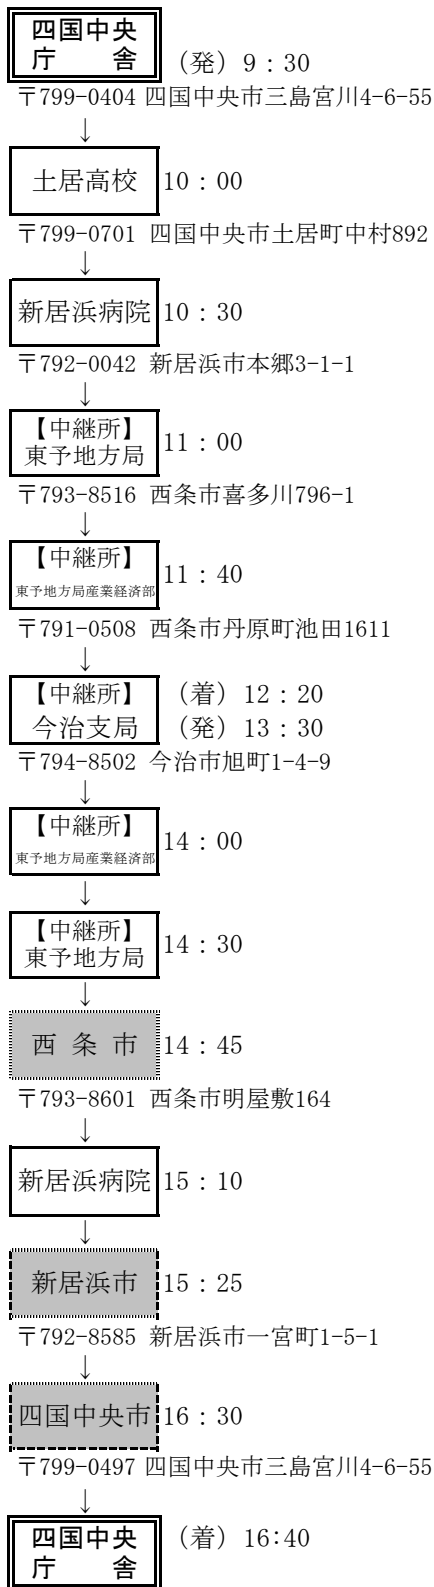

東予方面通送コース及び通送計画

*時刻は出発、到着及び引渡し予定時刻を示す。
*【中継所】では、他のコースとの引継を行う。

○四国中央・今治コース