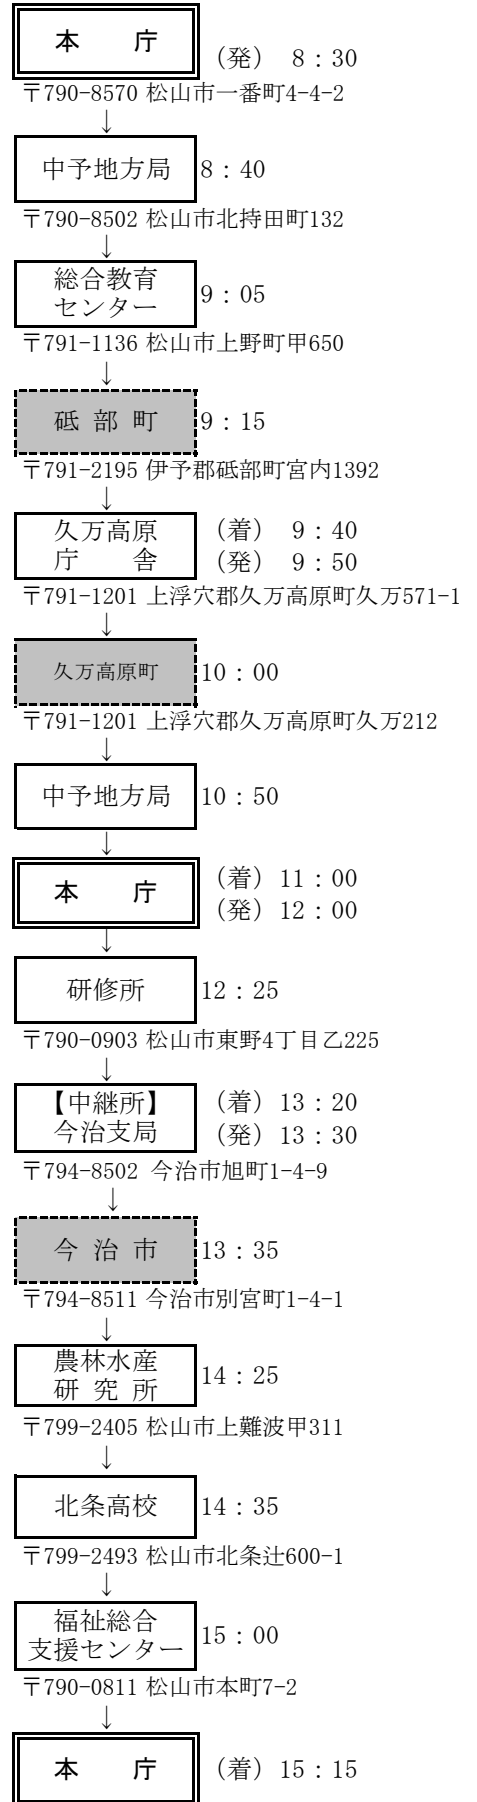

## 本庁発着逡送コース及び逡送計画

\*時刻は出発、到着及び引渡し予定時刻を示す。  
 \*【中継所】では、他のコースとの引継を行う。

### ○松山・八幡浜コース

### ○松山・久万高原・今治コース

## 東予方面通送コース及び通送計画

\*時刻は出発、到着及び引渡し予定時刻を示す。  
 \*【中継所】では、他のコースとの引継を行う。