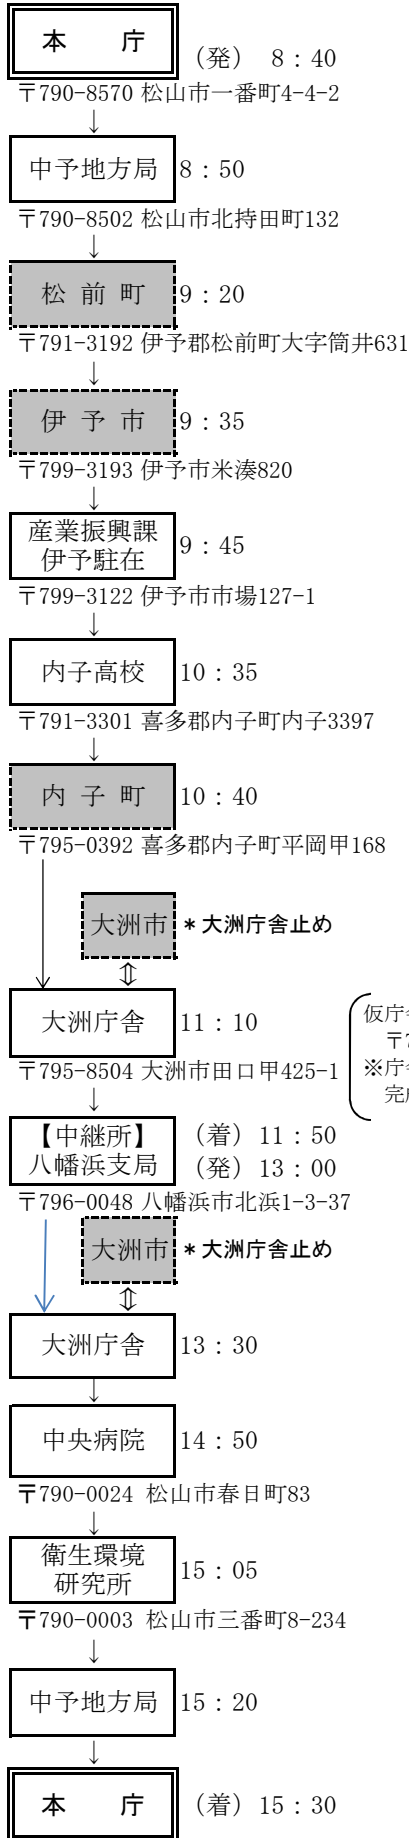

## 本庁発着逡送コース及び逡送計画

\*時刻は出発、到着及び引渡し予定時刻を示す。  
 \*【中継所】では、他のコースとの引継を行う。

### ○松山・八幡浜コース

### ○松山・久万高原・今治コース

## 東予方面通送コース及び通送計画

\*時刻は出発、到着及び引渡し予定時刻を示す。  
 \*【中継所】では、他のコースとの引継を行う。