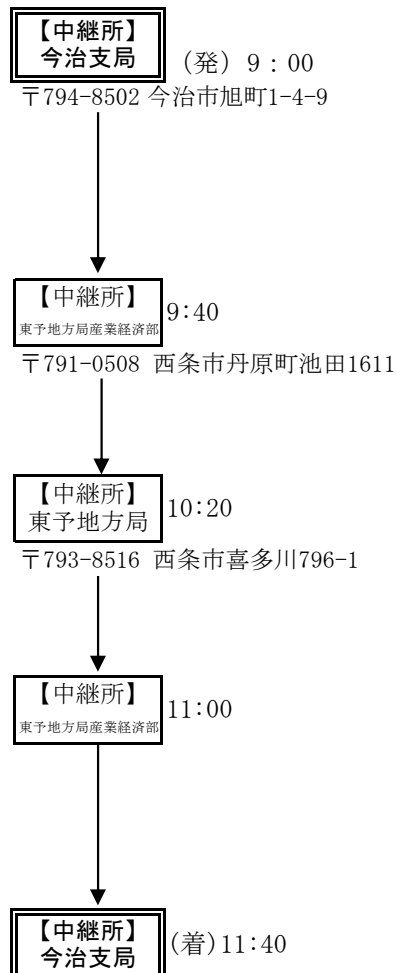

東予方面通送コース及び通送計画

*時刻は出発、到着及び引渡し予定時刻を示す。
*【中継所】では、他のコースとの引継を行う。

○四国中央・今治コース

○今治・西条コース