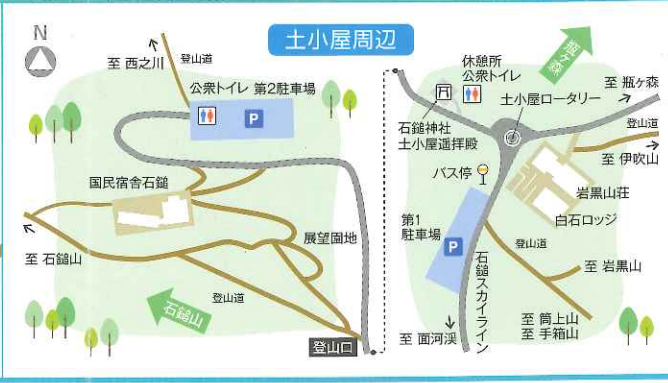

# 石鎚国定公園案内図

もしもの連絡先

西条警察署	0897-56-0110
西条市東消防署	0897-55-0119
久万高原警察署	0892-21-0110
久万高原町消防署	0892-21-2411

## えひめの 自然公園マナーガイド

愛媛県 <http://www.pref.ehime.jp/h15800.html>  
環境省 <http://www.env.go.jp/park/>

発行/愛媛県県民環境部環境局自然保護課  
松山市一番町四丁目4番地2 Tel.089-912-2365  
このガイドは、「三浦保」愛基金を活用して作成しました。

### エコツーリズムのすすめ

自然に関するガイド付きの観光が徐々に増えつつあります。  
屋久島や知床などが有名ですが、愛媛県下でも実施している団体があります。  
植物の名前のいわれや、食用・薬用などの用途を知ったり、その地域の自然環境の中で生まれた歴史、文化、食べ物などを体験しながら学ぶ、有意義なツアーです。

その地域に住んでいる方でも、気づかない、知らない自然に関することは、意外にあるはずです。まずは、身近なエコツアーから体験してみませんか。

この地図は、国土地理院長の承認を得て、同院発行の数値地図50000(地図画像)を複製したものである。(承認番号 甲23情保、第226号)