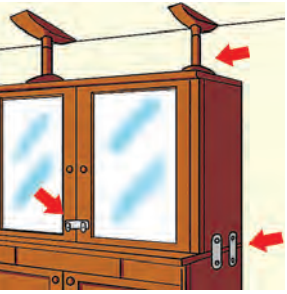

こまっち

防災危機管理課
みつた ひろかず
光田 大和

1 家屋・家具類の倒壊で...

地震による死傷者の大半が、家屋や家具の倒壊によるもの。
耐震化、家具の固定が重要です。

家屋・家具類の倒壊による被害

※出典:「阪神・淡路大震災誌」(財)日本消防協会(1996/3)

2 耐震化していますか?

昭和56年5月以前に着工した木造住宅の場合、耐震診断・耐震改修・耐震シェルター設置工事などについて、補助があります。

←えひめの木造住宅の耐震化についてはコチラ

図 建築住宅課
☎ 089-912-2757

3 家具の固定をしましょう

- 家具の設置場所・方向は安全か?
- 家具は適切な器具・方法で固定されているか?
- ガラスには飛散防止フィルムを貼っているか?

4 避難時の備えも大事! 備蓄・非常用持出品の準備を

家庭用備蓄として、飲料水や食料等は最低7日分、うち3日分は非常用持出しとして用意しましょう。

非常用持出品チェックシート