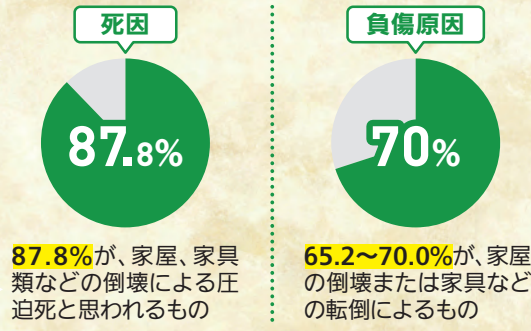

近い将来、必ずやってくる! ~家庭の備えは万全ですか?~

南海トラフ地震

いつ起こってもおかしくない「南海トラフ地震」。その発生確率※は今後30年以内で70~80%、50年以内で約90%以上です。今、まさに備えるとき! 自らの命、大切な人の命を守るため、家庭の防災力を見直しましょう。

※地震調査研究推進本部による

12/21(日)は「えひめ防災の日」、
12/17(木)~23(水)は「えひめ防災週間」

県民の皆さんを自然災害から
守るための取り組みを
推進しています。
被害を最小限に留めるには、
日頃からの備えが大切です!

こまっち

防災危機管理課
みつた ひろかず
光田 大和

1 家屋・家具類の倒壊で...

地震による死傷者の大半が、家屋や家具の倒壊によるもの。
耐震化、家具の固定が重要です。

家屋・家具類の倒壊による被害

※出典:「阪神・淡路大震災誌」(財)日本消防協会(1996/3)

2 耐震化していますか?

昭和56年5月以前に着工した木造住宅の場合、耐震診断・耐震改修・耐震シェルター設置工事などについて、補助があります。

5 「南海トラフ地震臨時情報」を知っていますか?

南海トラフ地震は一度で終わらないかも!?
 南海トラフ地震は約100~150年間隔で繰り返し発生していますが、その発生の仕方はさまざまで、過去には**東西に分かれて時間差で発生したこともあります。**

「南海トラフ地震臨時情報」とは?
 南海トラフ沿いの片側で大きな地震が発生した場合など、南海トラフ地震の**発生確率が高まっていると判断された場合**に、気象庁から発表される情報です。