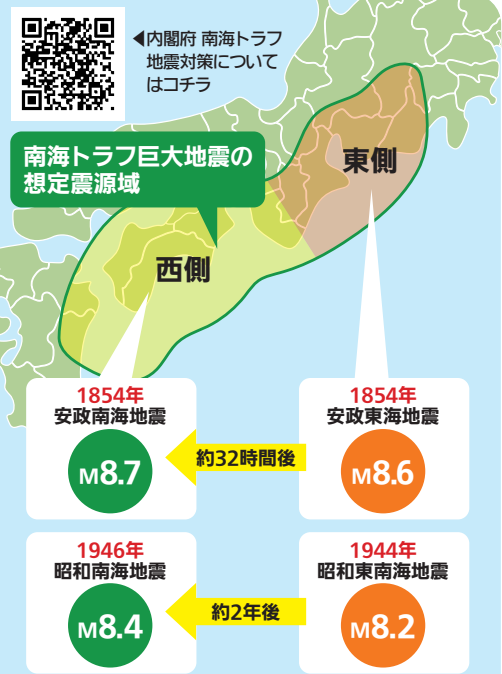

近い将来、必ずやってくる! ~家庭の備えは万全ですか?~

南海トラフ地震

いつ起こってもおかしくない「南海トラフ地震」。その発生確率※は今後30年以内で70~80%、50年以内で約90%以上です。今、まさに備えるとき! 自らの命、大切な人の命を守るため、家庭の防災力を見直しましょう。

※地震調査研究推進本部による

12/21(日)は「えひめ防災の日」、
12/17(木)~23(水)は「えひめ防災週間」

県民の皆さんを自然災害から
守るための取り組みを
推進しています。
被害を最小限に留めるには、
日頃からの備えが大切です!

防災危機管理課
みつた ひろかず
光田 大和

1 家屋・家具類の倒壊で...

地震による死傷者の大半が、家屋や家具の倒壊によるもの。
耐震化、家具の固定が重要です。

家屋・家具類の倒壊による被害

※出典:「阪神・淡路大震災誌」(財)日本消防協会(1996/3)

2 耐震化していますか?

昭和56年5月以前に着工した木造住宅の場合、耐震診断・耐震改修・耐震シェルター設置工事などについて、補助があります。

←えひめの木造住宅の耐震化についてはコチラ

図 建築住宅課
☎ 089-912-2757

3 家具の固定をしましょう

- □家具の設置場所・方向は安全か?
- □家具は適切な器具・方法で固定されているか?
- □ガラスには飛散防止フィルムを貼っているか?

4 避難時の備えも大事! 備蓄・非常用持出品の準備を

家庭用備蓄として、飲料水や食料等は最低7日分、うち3日分は非常用持出しとして用意しましょう。

非常用持出品チェックシート

1. **食料・救急医薬品など**
   ☐ 飲料水(1人3リットル/日) ☐ 非常用食品 ☐ 救急セット
2. **生活用品**
   ☐ 衣類 ☐ タオル ☐ ティッシュペーパー
   ☐ トイレットペーパー ☐ 携帯用トイレ ☐ ライター
   ☐ 充電器 ☐ 歯ブラシ ☐ 生理用品 ☐ 現金・小銭
3. **避難用具**
   ☐ 懐中電灯 ☐ 携帯ラジオ
   ☐ ヘルメット・防災ずきん ☐ 乾電池
4. **感染症対策の衛生用品**
   ☐ マスク ☐ 消毒液 ☐ 体温計

※切り取って、定期的なチェックに役立ててください。 ※上記シートはどなたでも必要なものの一例を記載しています。

5 「南海トラフ地震臨時情報」を知っていますか?

南海トラフ地震は一度で終わらないかも!?
南海トラフ地震は約100~150年間隔で繰り返し発生していますが、その発生の仕方はさまざまで、過去には**東西に分かれて時間差で発生したこともあります。**

「南海トラフ地震臨時情報」とは?
南海トラフ沿いの片側で大きな地震が発生した場合など、南海トラフ地震の**発生確率が高まっていると判断された場合**に、気象庁から発表される情報です。

臨時情報が出たらどうしたらいいの?
臨時情報が発表されたら、**日頃からの地震への備えを再確認**しましょう。地域によっては、避難が必要な場合があります。自治体からの呼びかけに従ってください。**臨時情報は地震の前に必ず発表されるとは限りません。大切なのは日頃からの地震への備えです。**

手元で防災 愛媛県避難支援アプリ「ひめシェルター」

避難に関するさまざまな情報を入手でき、津波浸水深なども地図上で確認可能です。

※アプリは無料ですが、通信費は利用者のご負担となります。

ダウンロードはコチラ↓

ひめシェルター Q

- 1 地図で避難先がわかる
- 2 最新情報が自動で届く
- 3 避難計画をメモできる

※画像はイメージです。

地震防災訓練 イベント① シェイクアウトえひめ

姿勢を低く、頭を守って、動かない
参加者がいっせいに安全確保行動をとる訓練です

日時 12/17(木) 11:00~(1分間程度)

※ご都合に合わせて、12/23(水)までの期間内での実施も可能。

申し込み 県のHPやFAXにより参加登録