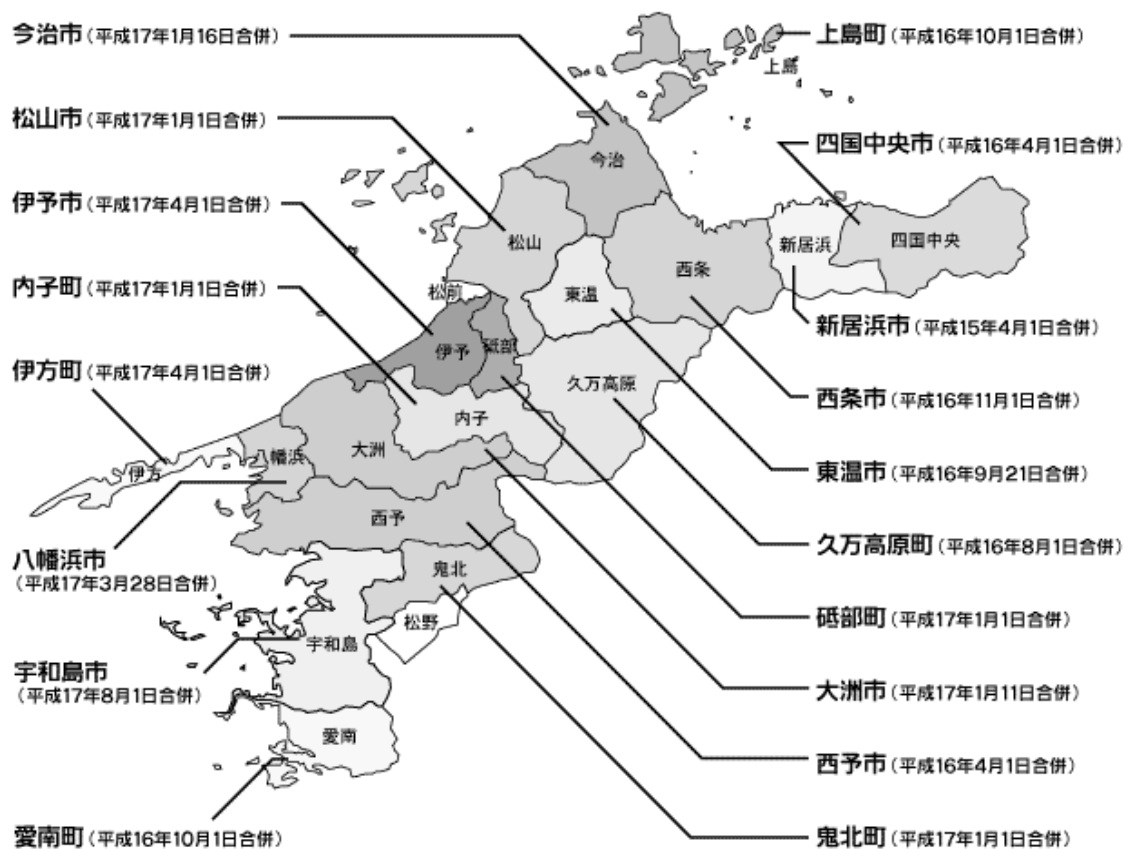

10 愛媛県の市町村合併の推移（平成15年4月以降）

新市町名	関係市町村	合併期日
新居浜市	新居浜市、別子山村	H15.4.1
四国中央市	川之江市、伊予三島市、新宮村、土居町	H16.4.1
西予市	明浜町、宇和町、野村町、城川町、三瓶町	H16.4.1
久万高原町	久万町、面河村、美川村、柳谷村	H16.8.1
東温市	重信町、川内町	H16.9.21
上島町	弓削町、生名村、岩城村、魚島村	H16.10.1
愛南町	内海村、御荘町、城辺町、一本松町、西海町	H16.10.1
西条市	西条市、東予市、小松町、丹原町	H16.11.1
松山市	松山市、北条市、中島町	H17.1.1
砥部町	砥部町、広田村	H17.1.1
内子町	内子町、五十崎町、小田町	H17.1.1
鬼北町	広見町、日吉村	H17.1.1
大洲市	大洲市、長浜町、肱川町、河辺村	H17.1.11
今治市	今治市、朝倉村、玉川町、波方町、大西町、菊間町、吉海町、宮窪町、伯方町、上浦町、大三島町、関前村	H17.1.16
八幡浜市	八幡浜市、保内町	H17.3.28
伊予市	伊予市、中山町、双海町	H17.4.1
伊方町	伊方町、瀬戸町、三崎町	H17.4.1
宇和島市	宇和島市、吉田町、三間町、津島町	H17.8.1