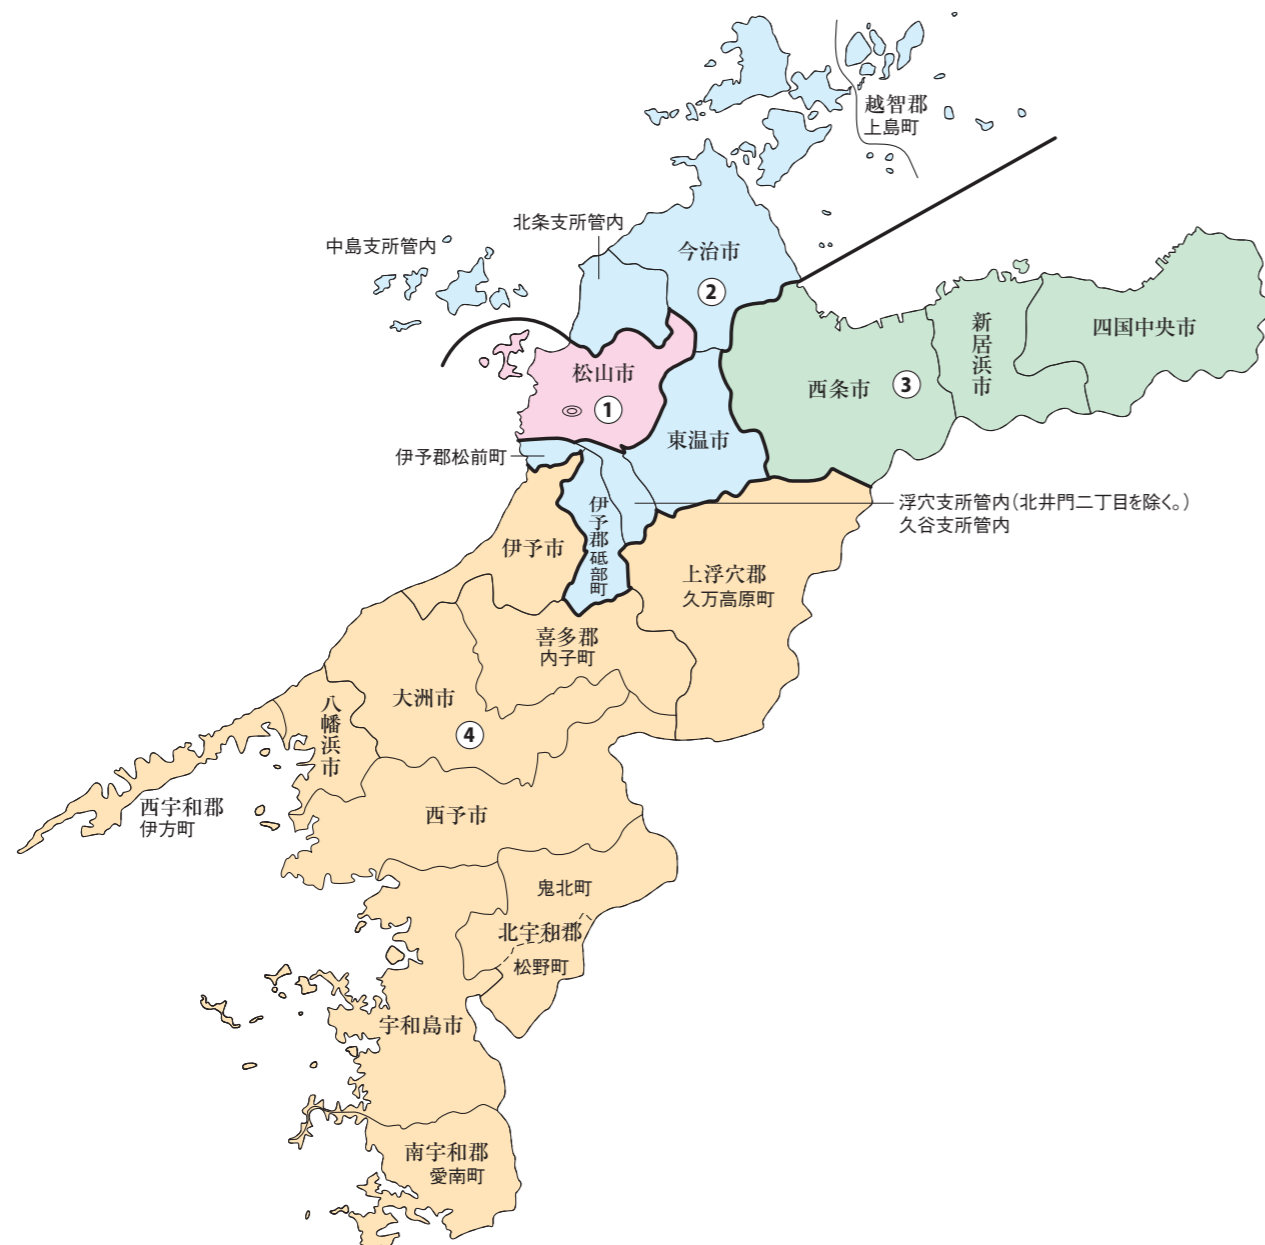

衆議院議員選挙の小選挙区が改定されました。
次の衆議院議員総選挙からは、新しい選挙区で選挙が行われます。

愛媛県

[改定前]

[改定後]

お問い合わせは

- 総務省選挙部
- 都道府県選挙管理委員会
- 市区町村選挙管理委員会

旧選挙区	第1区	第2区	第3区	第4区		
	松山市 本庁管内 桑原支所管内 道後支所管内 味生支所管内 生石支所管内 垣生支所管内 三津浜支所管内 久枝支所管内 潮見支所管内 和気支所管内 堀江支所管内	余土支所管内 興居島支所管内 久米支所管内 湯山支所管内 伊台支所管内 五明支所管内 小野支所管内 浮穴支所管内 (北井門2丁目に属する区域に限る。) 石井支所管内	松山市 第1区に属しない区域	今治市 越智郡 東温市 伊予郡	新居浜市 西条市 四国中央市	宇和島市 八幡浜市 大洲市 伊予市 西予市 上浮穴郡 喜多郡 西宇和郡

新選挙区	第1区	第2区	第3区	
	松山市	今治市 越智郡	新居浜市 西条市 四国中央市	東温市 伊予郡 宇和島市 八幡浜市 大洲市 伊予市 西予市 上浮穴郡 喜多郡 西宇和郡