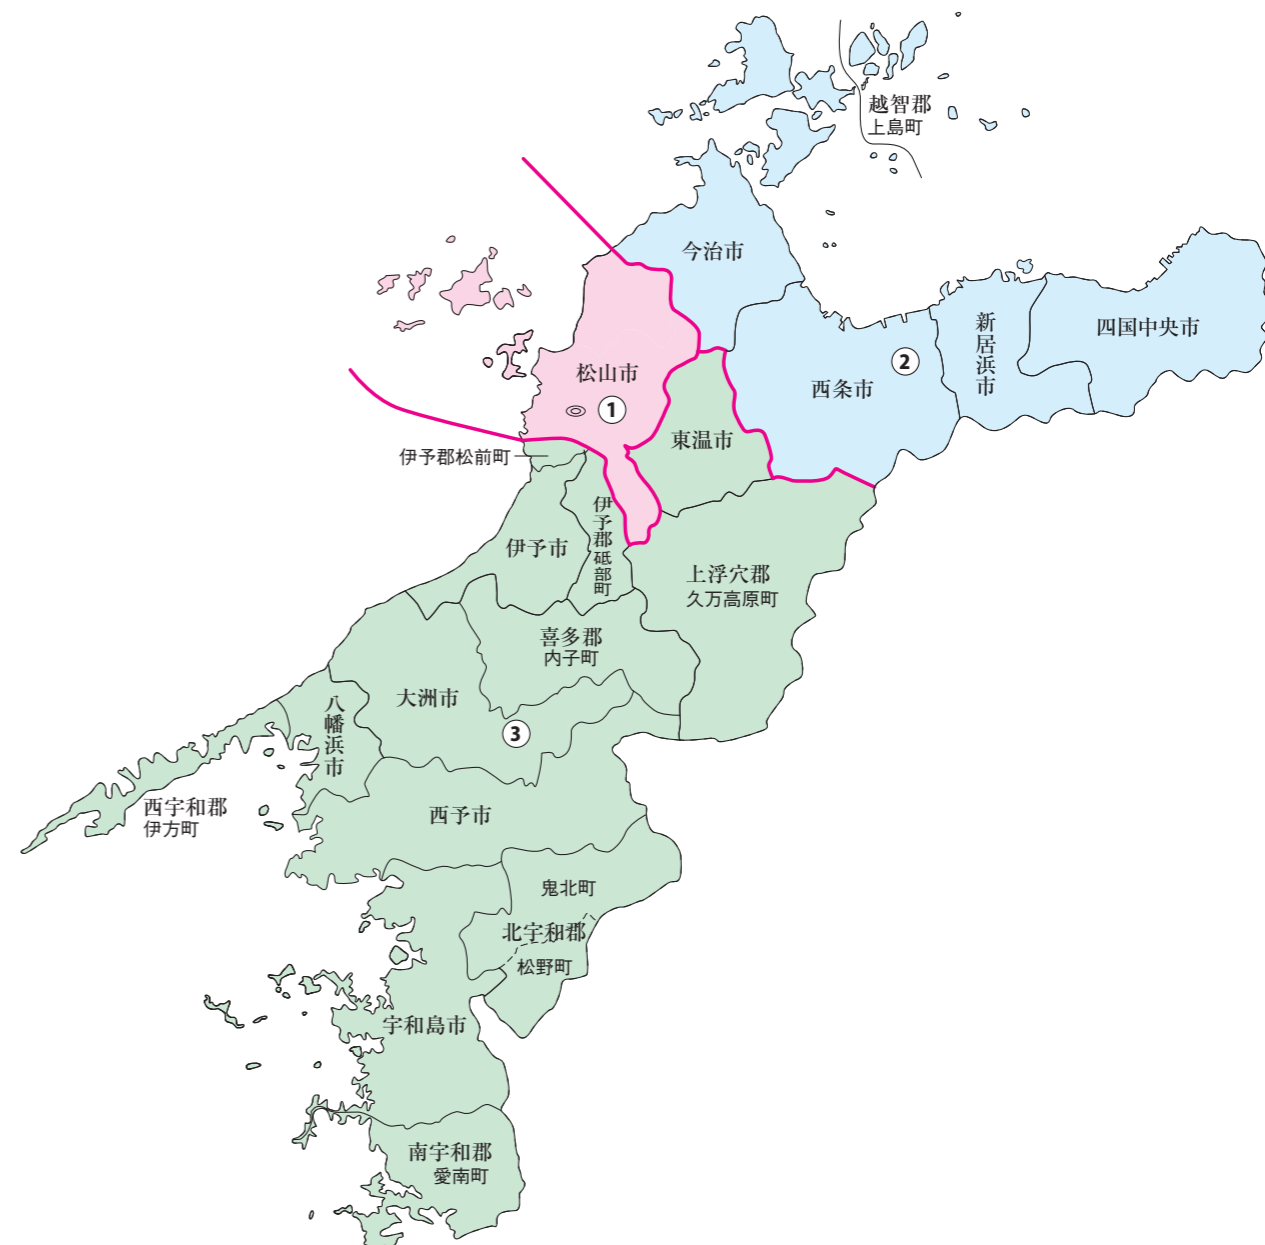

衆議院議員選挙の小選挙区が改定されました。
次の衆議院議員総選挙からは、新しい選挙区で選挙が行われます。

愛媛県

[改定前]

[改定後]

お問い合わせは

- 総務省選挙部
- 都道府県選挙管理委員会
- 市区町村選挙管理委員会

旧選挙区	第1区	第2区	第3区	第4区		
	松山市 本庁管内 桑原支所管内 道後支所管内 味生支所管内 生石支所管内 垣生支所管内 三津浜支所管内 久枝支所管内 潮見支所管内 和気支所管内 堀江支所管内	余土支所管内 興居島支所管内 久米支所管内 湯山支所管内 伊台支所管内 五明支所管内 小野支所管内 浮穴支所管内 (北井門2丁目に属する区域に限る。) 石井支所管内	松山市 第1区に属しない区域	今治市 越智郡 東温市 伊予郡	新居浜市 西条市 四国中央市	宇和島市 八幡浜市 大洲市 伊予市 西予市 上浮穴郡 喜多郡 西宇和郡

新選挙区	第1区	第2区	第3区	
	松山市	今治市 越智郡	新居浜市 西条市 四国中央市	東温市 伊予郡 宇和島市 八幡浜市 大洲市 伊予市 西予市 上浮穴郡 喜多郡 西宇和郡