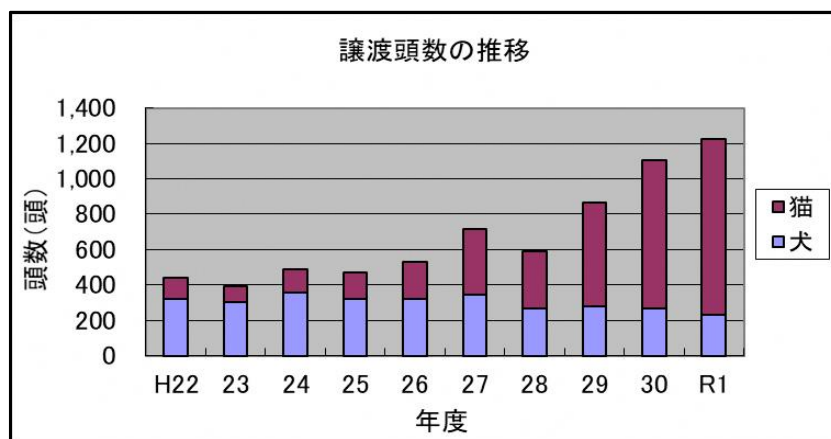

資料編(松山市を含む)

1 犬に関する統計

(1) 登録及び狂犬病予防注射

(2) 咬傷件数

(3) 苦情件数

2 動物の引取り及び捕獲数

(1) 犬

(2) 猫

3 動物の処分頭数

4 動物の譲渡事業と愛護事業

(1) 譲渡頭数の推移

(2) 動物愛護啓発事業の開催回数と参加人数の推移

年度	H22	23	24	25	26	27	28	29	30	R1
開催回数(回)	212	225	204	215	207	241	122	111	100	93
参加人数(人)	8,264	6,478	10,929	5,327	7,031	18,759	6,185	5,709	3,345	3,742