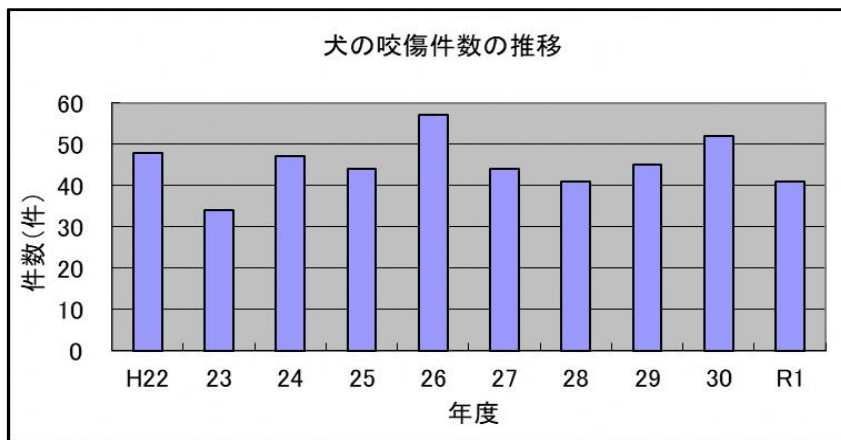

資料編(松山市を含む)

1 犬に関する統計

(1) 登録及び狂犬病予防注射

(2) 咬傷件数

(3) 苦情件数

2 動物の引取り及び捕獲数

(1) 犬

(2) 猫

3 動物の処分頭数

4 動物の譲渡事業と愛護事業

(1) 譲渡頭数の推移

(2) 動物愛護啓発事業の開催回数と参加人数の推移

年度	H22	23	24	25	26	27	28	29	30	R1
開催回数(回)	212	225	204	215	207	241	122	111	100	93
参加人数(人)	8,264	6,478	10,929	5,327	7,031	18,759	6,185	5,709	3,345	3,742