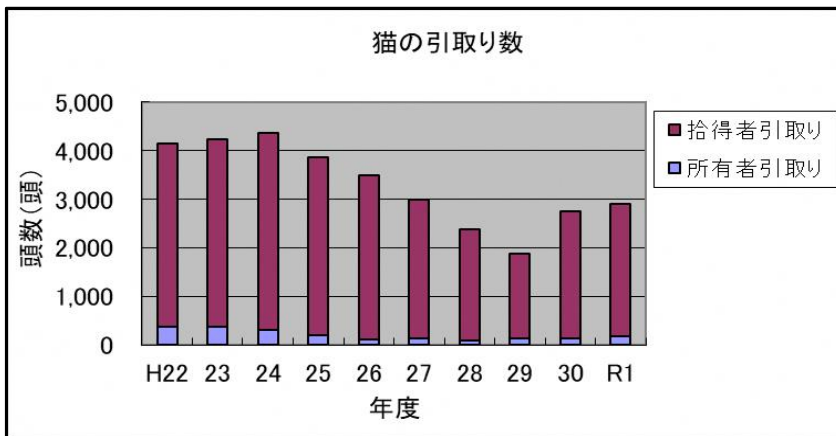

資料編(松山市を含む)

1 犬に関する統計

(1) 登録及び狂犬病予防注射

(2) 咬傷件数

(3) 苦情件数

2 動物の引取り及び捕獲数

(1) 犬

(2) 猫

3 動物の処分頭数

4 動物の譲渡事業と愛護事業

(1) 譲渡頭数の推移

(2) 動物愛護啓発事業の開催回数と参加人数の推移

年度	H22	23	24	25	26	27	28	29	30	R1
開催回数(回)	212	225	204	215	207	241	122	111	100	93
参加人数(人)	8,264	6,478	10,929	5,327	7,031	18,759	6,185	5,709	3,345	3,742