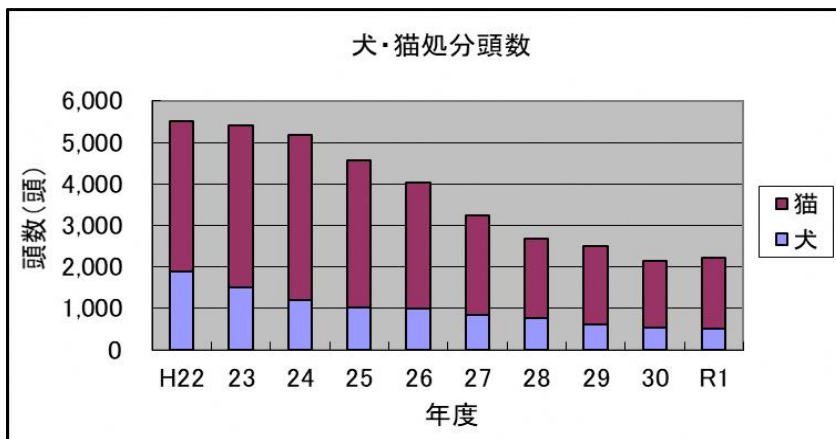

資料編(松山市を含む)

1 犬に関する統計

(1) 登録及び狂犬病予防注射

(2) 咬傷件数

(3) 苦情件数

2 動物の引取り及び捕獲数

(1) 犬

(2) 猫

3 動物の処分頭数

4 動物の譲渡事業と愛護事業

(1) 譲渡頭数の推移

(2) 動物愛護啓発事業の開催回数と参加人数の推移

年度	H22	23	24	25	26	27	28	29	30	R1
開催回数(回)	212	225	204	215	207	241	122	111	100	93
参加人数(人)	8,264	6,478	10,929	5,327	7,031	18,759	6,185	5,709	3,345	3,742