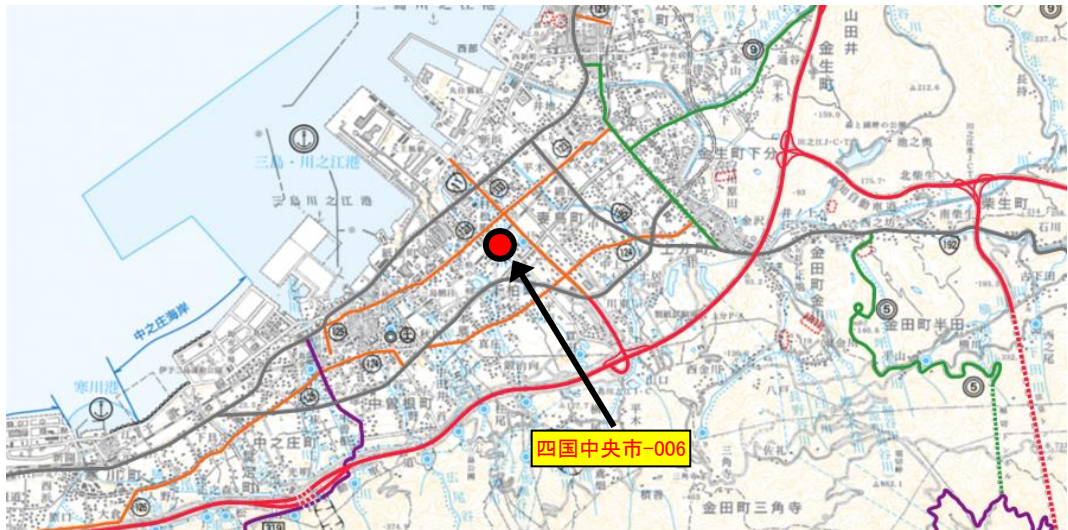

四国地区道路冠水危険箇所マップ 箇所概要

管理番号	四国中央市-006
------	-----------

路線名	四国中央市道本郷村松線
所在地	愛媛県四国中央市村松町
交差施設	JR予讃線

道路管理者	名称	四国中央市役所建設課
	TEL	0896-28-6034

警察署	名称	四国中央警察署
	TEL	0896-24-0110

消防署	名称	四国中央市消防本署
	TEL	0896-28-9119

【位置図】

「この地図の作成に当たっては、国土地理院長の承認を得て、同院発行の数値地図200000(地図画像)及び数値地図50000(地図画像)を使用した。(承認番号 平26情使、第440号)」
「この地図は、国土地理院長の承認を得て、同院発行の数値地図200000(地図画像)及び数値地図50000(地図画像)を複製したものである。(承認番号 平26情複、第523号)」

【写真】