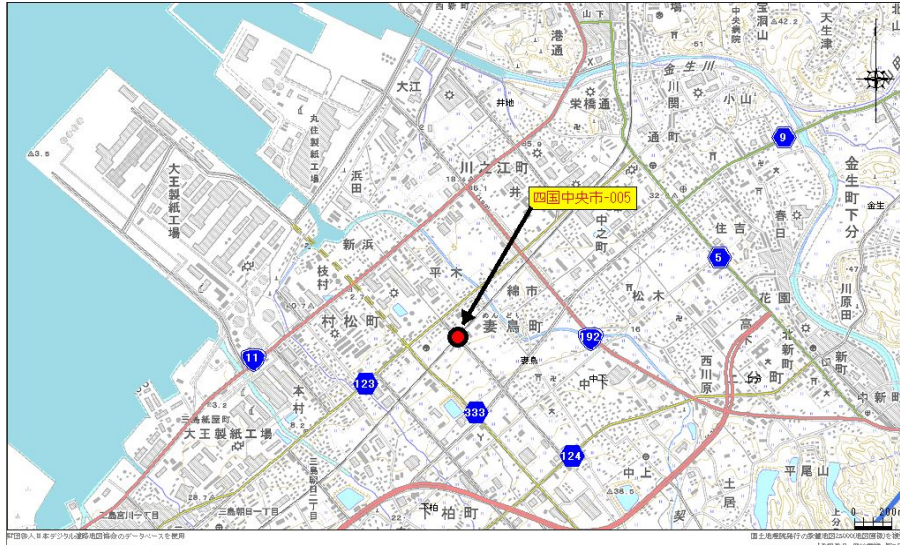

四国地区道路冠水注意箇所マップ 箇所概要

管理番号	四国中央市-005
------	-----------

路線名	四国中央市道平木中上線
所在地	愛媛県四国中央市妻鳥町平木
交差施設	JR予讃線

道路管理者	名称	四国中央市役所建設課
	TEL	0896-28-6034

警察署	名称	四国中央警察署
	TEL	0896-24-0110

消防署	名称	四国中央市消防本署
	TEL	0896-28-9119

【位置図】

【写真】