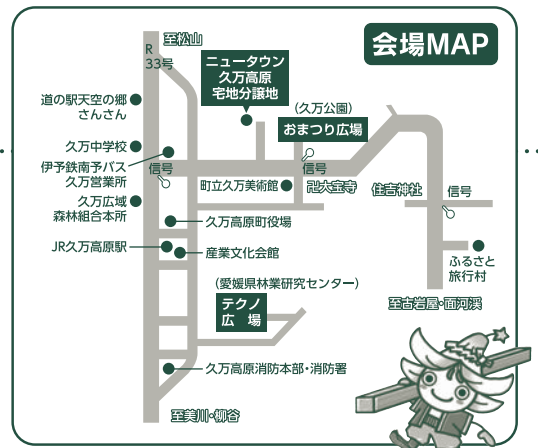

- 農業農村整備事業のパネル展示

【三島神社・久万ゼミほか】

- 木造建造物「三島神社拝殿修繕事業」

◎木の香り生活展

- 木の器・家具・木工品の展示、販売

木のおもちゃのワークショップ

◎作品展示(会場2階フロア)

- 木工作品コンクール応募作品、習字、絵画展示

◎第50回久万地区文化祭(会場2階フロア)

- 絵画、書道、写真等の展示

B&G海洋センター体育館前

◎あつふるハウス、パステル工房による
作業製品等の販売

◎高原市

- 野菜・果物・特産林産物などの販売
- 青年農業者連絡協議会による餅つき実演販売

◎商工会コーナー

- 地域特産品、食品等の販売