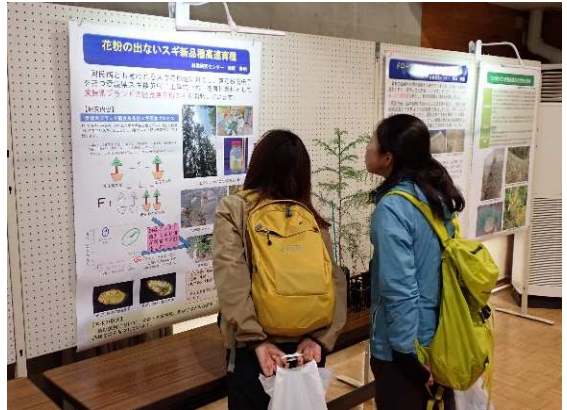

令和5年度農林水産参観デー開催状況

総合受付

研究成果パネル展示

研究成果動画上映

緑化相談

GIS実演

林業女子講演会(林凜ガール)

林業機械展示