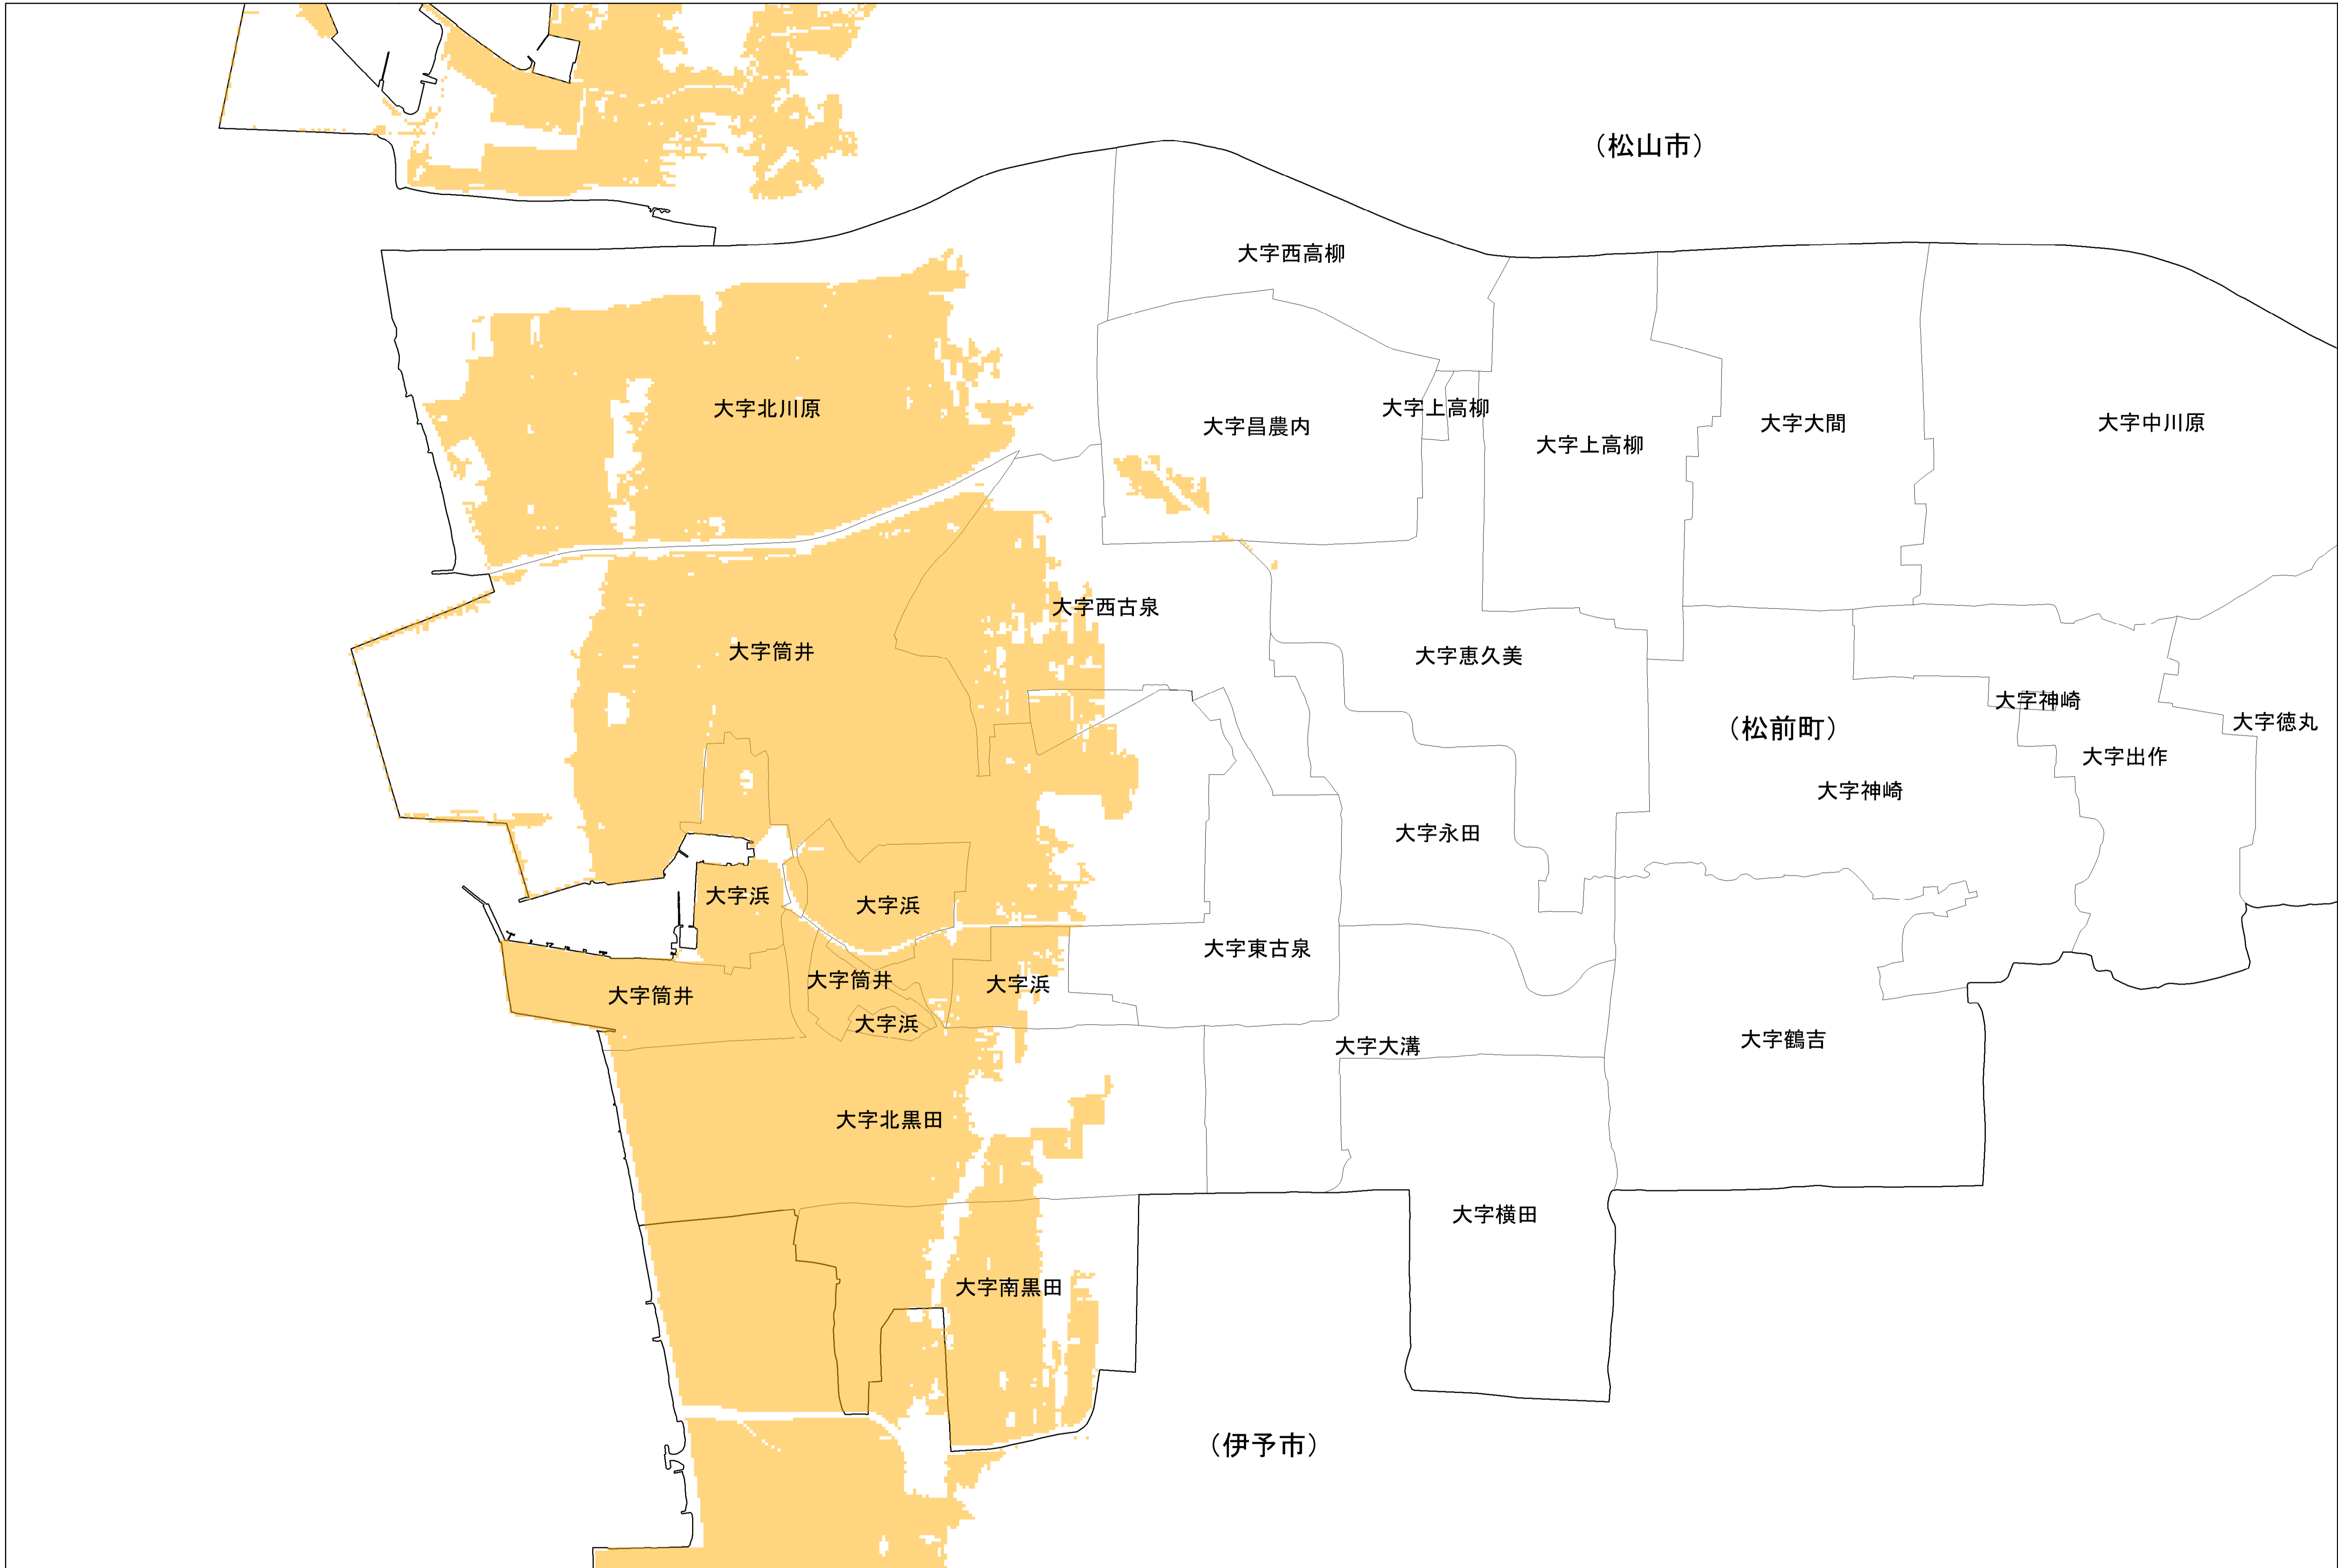

津波災害警戒区域 字記載図 (松前町)

字の境界は「平成26年経済センサス-基礎調査 町丁・大字別境界データ」を基本としました。

津波災害警戒区域