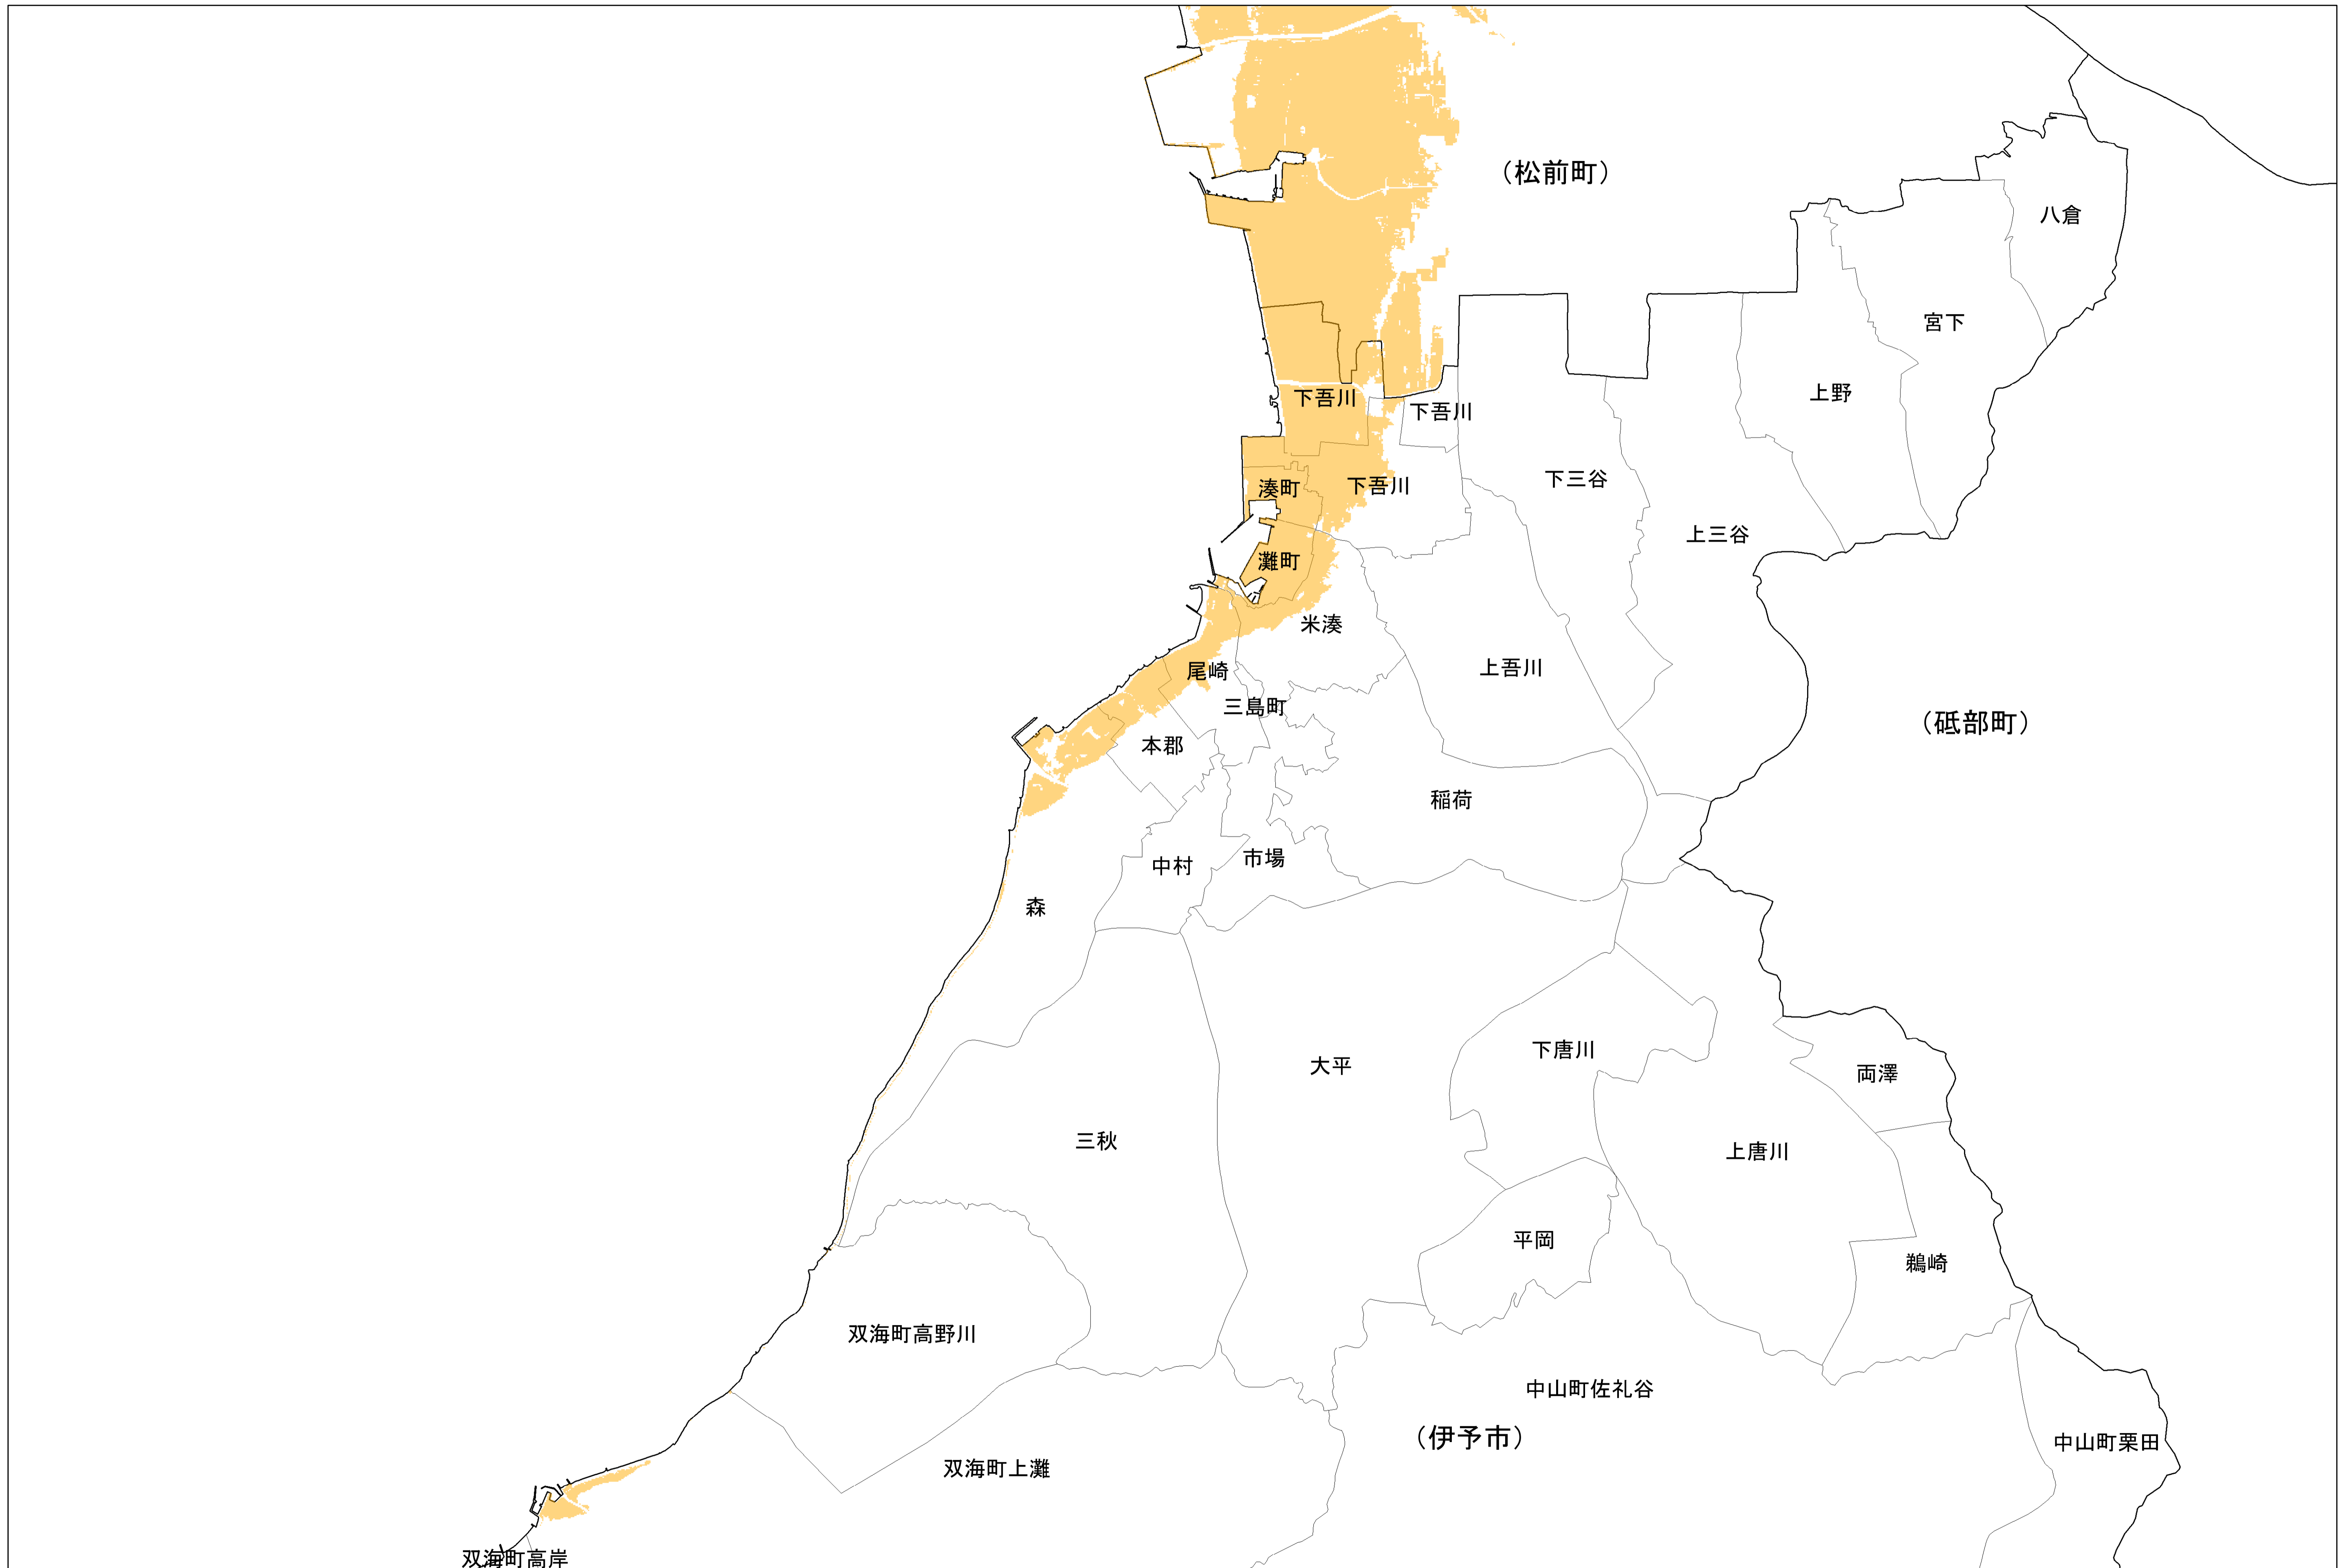

# 津波災害警戒区域 字記載図 (伊予市)

字の境界は「平成26年経済センサス-基礎調査 町丁・大字別境界データ」を基本としました。

津波災害警戒区域