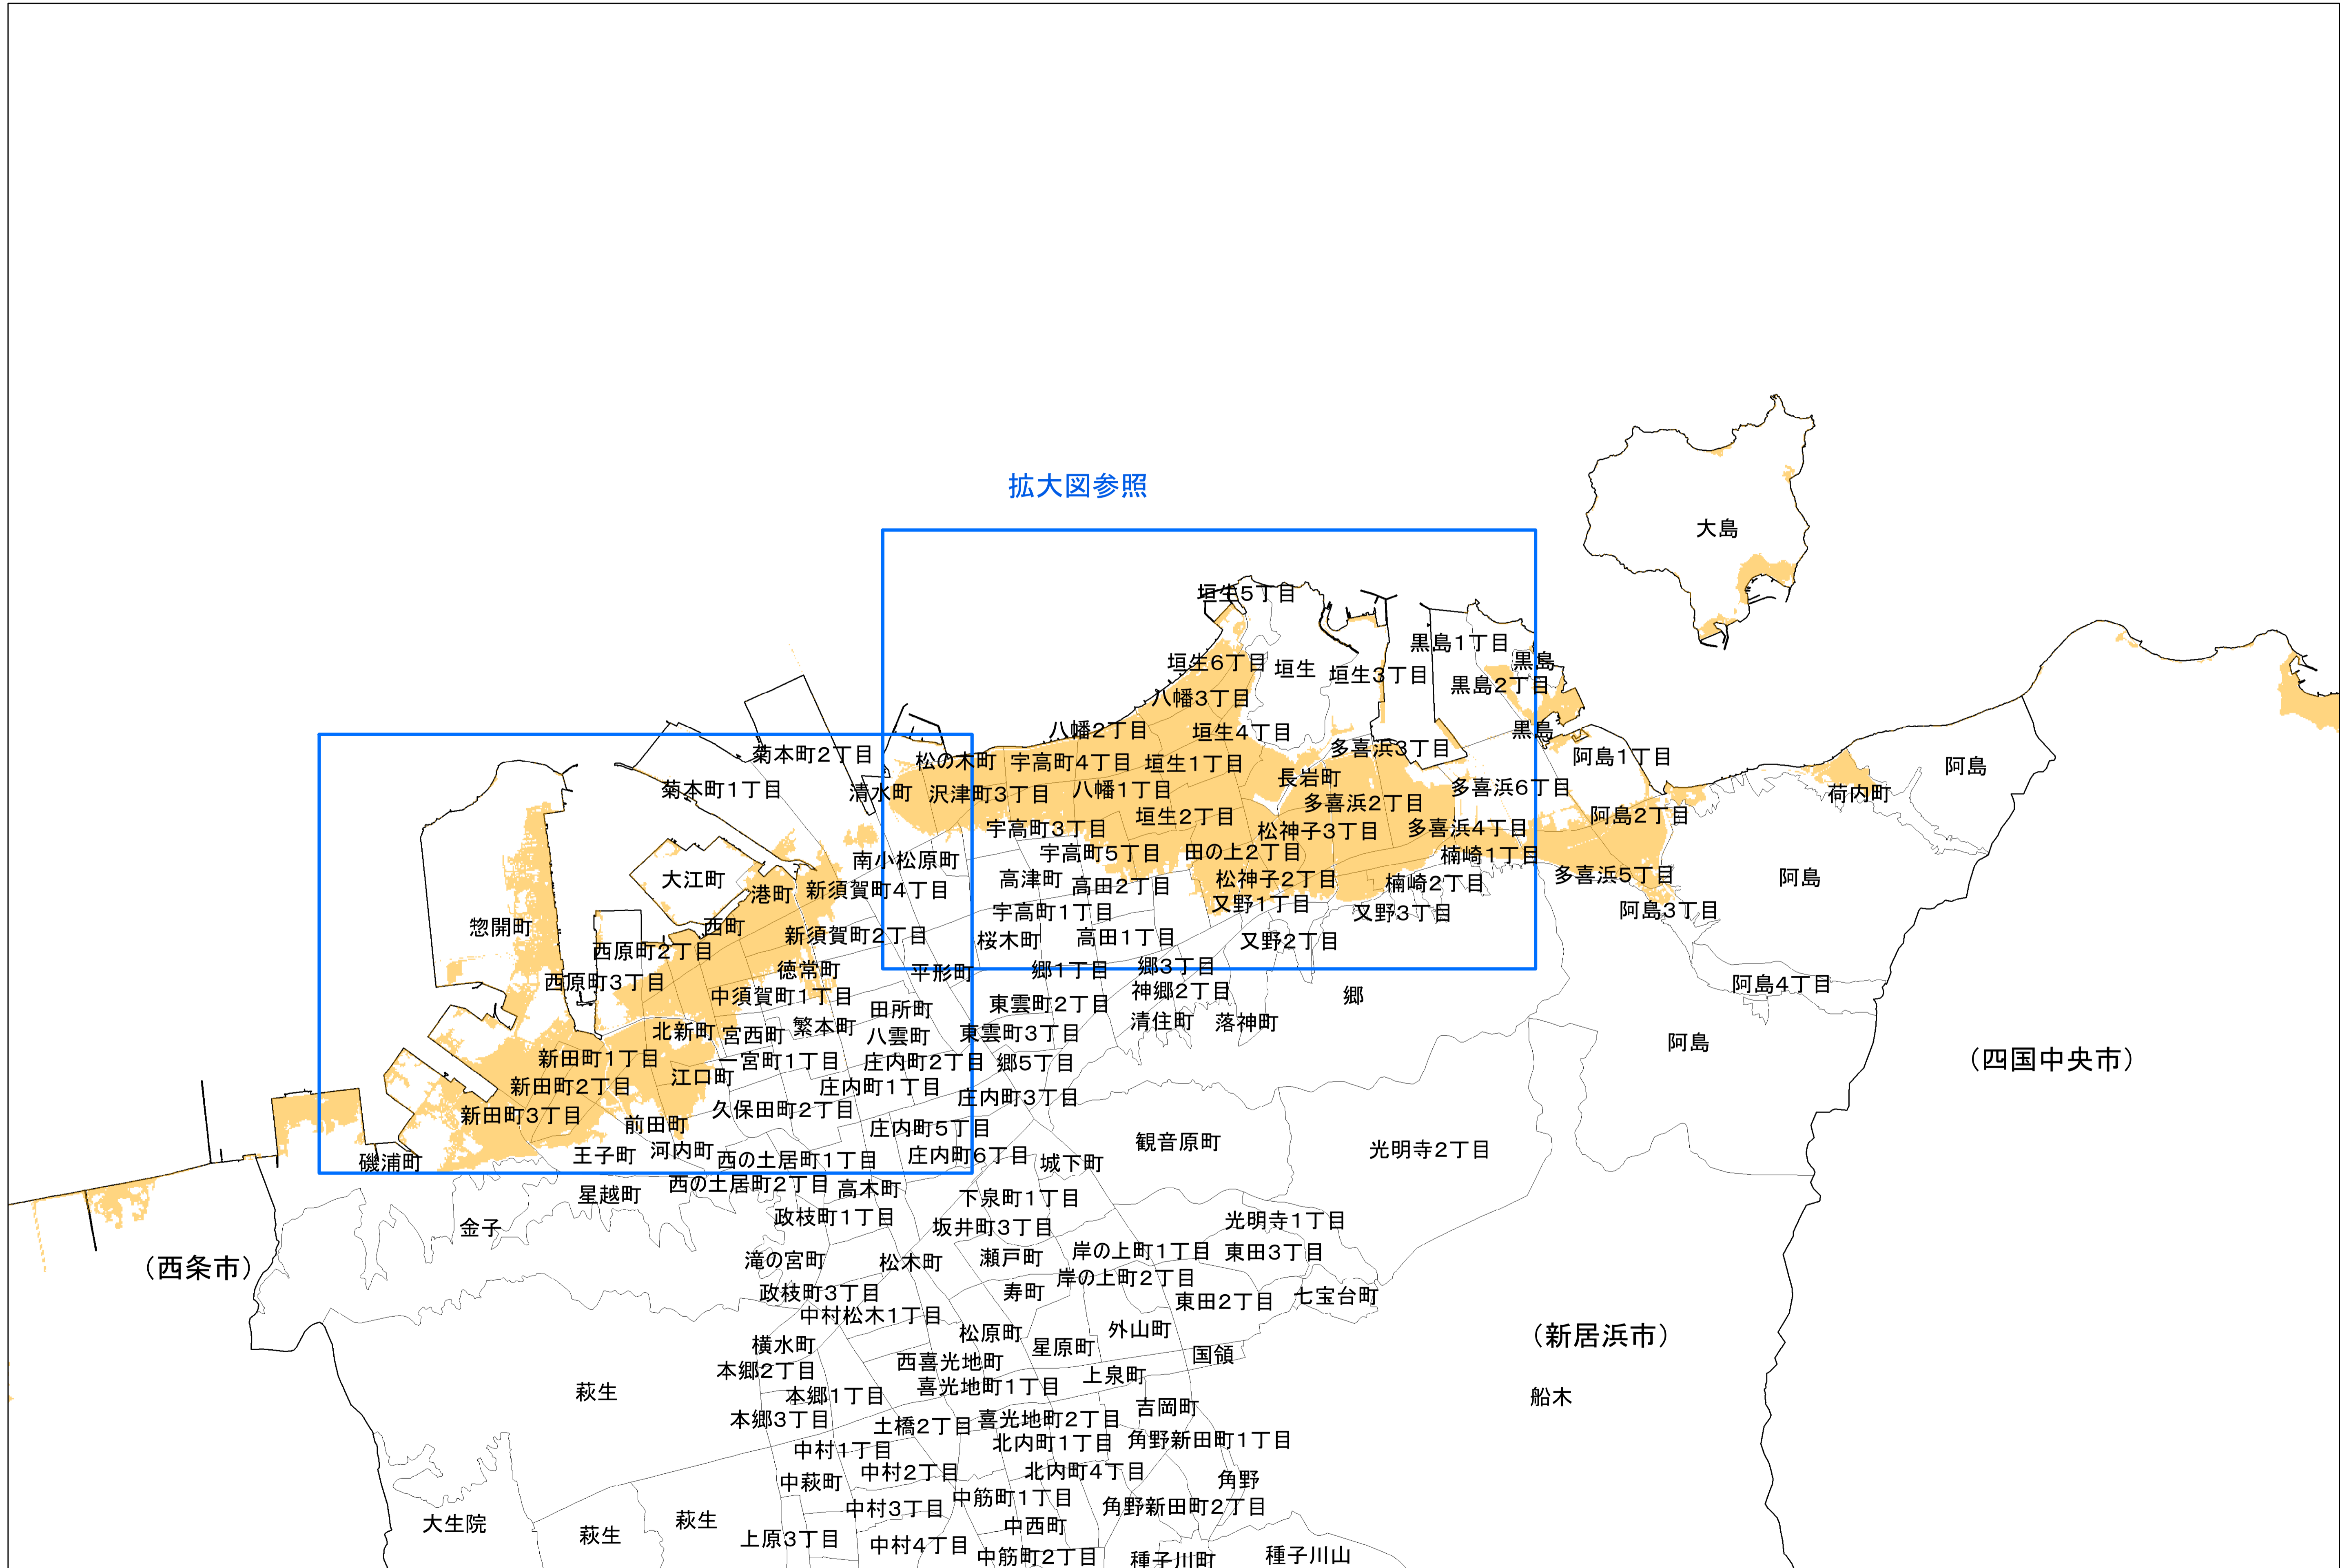

津波災害警戒区域 字記載図 (新居浜市)

字の境界は「平成26年経済センサス-基礎調査 町丁・大字別境界データ」を基本としました。

津波災害警戒区域