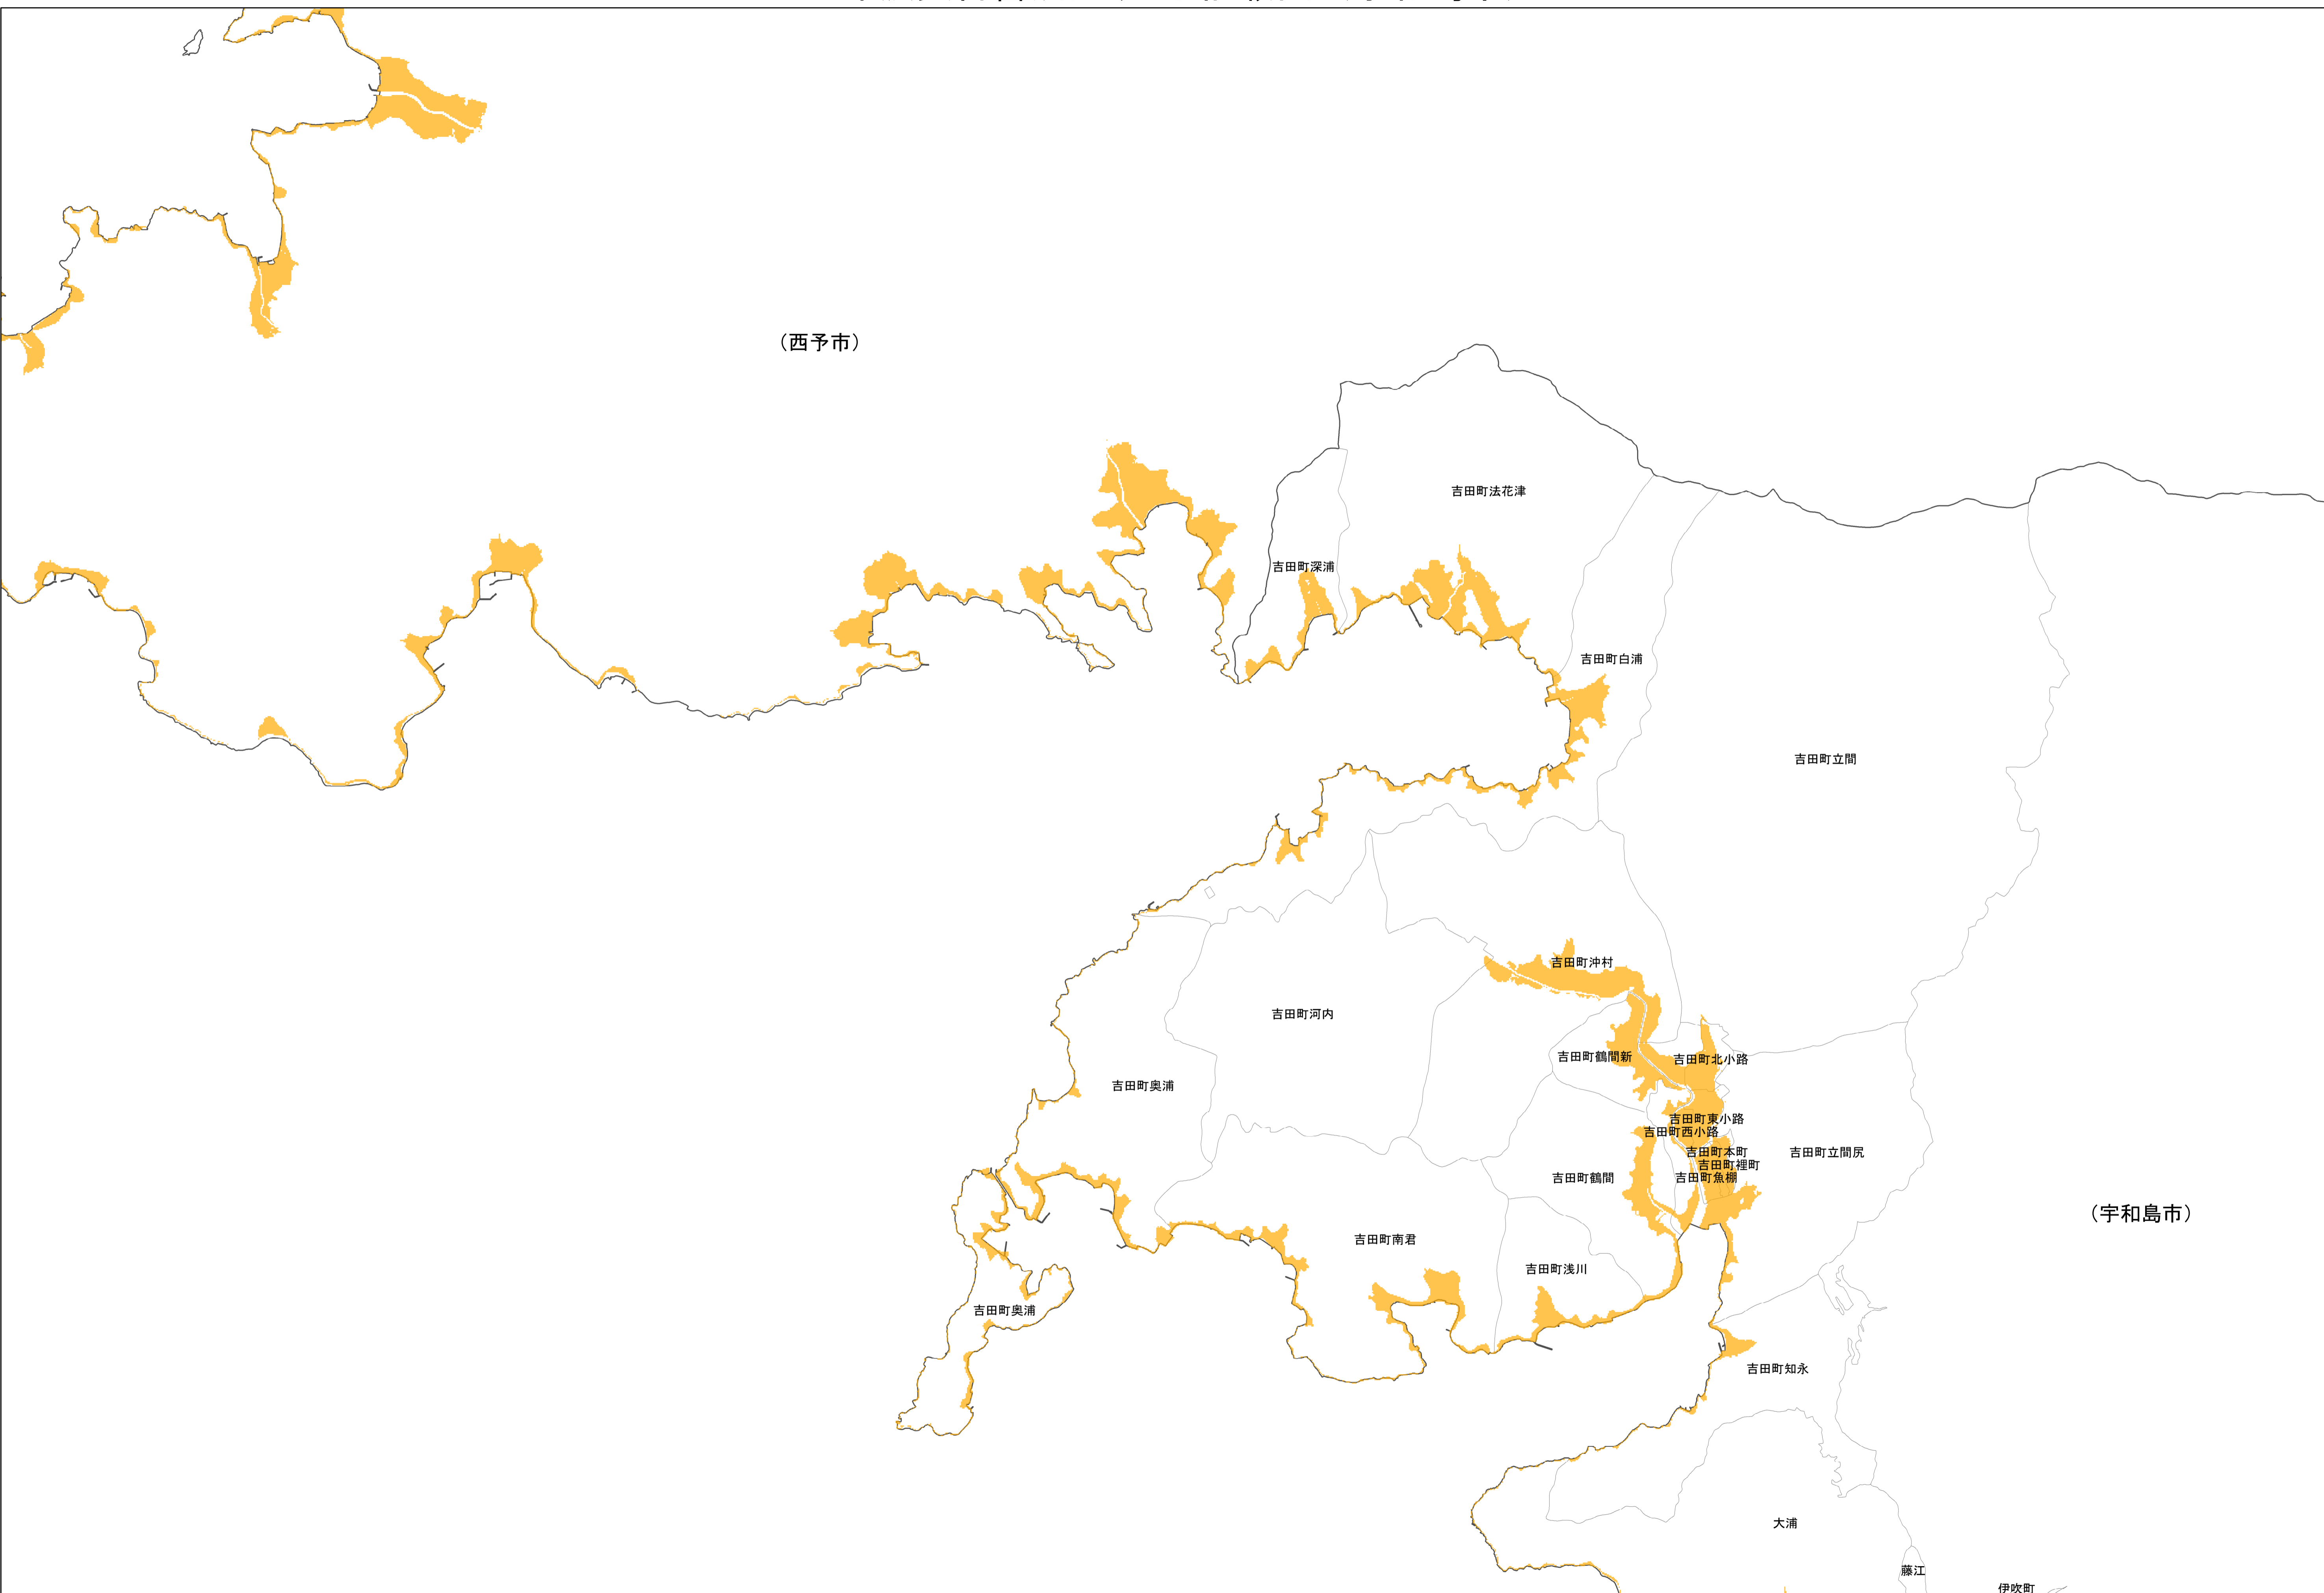

津波災害警戒区域 字記載図（宇和島市）

縮尺
1:25,000

字の境界は「平成26年経済センサス基礎調査 町丁・大字別境界データ」を基本としました。

 津波災害警戒区域