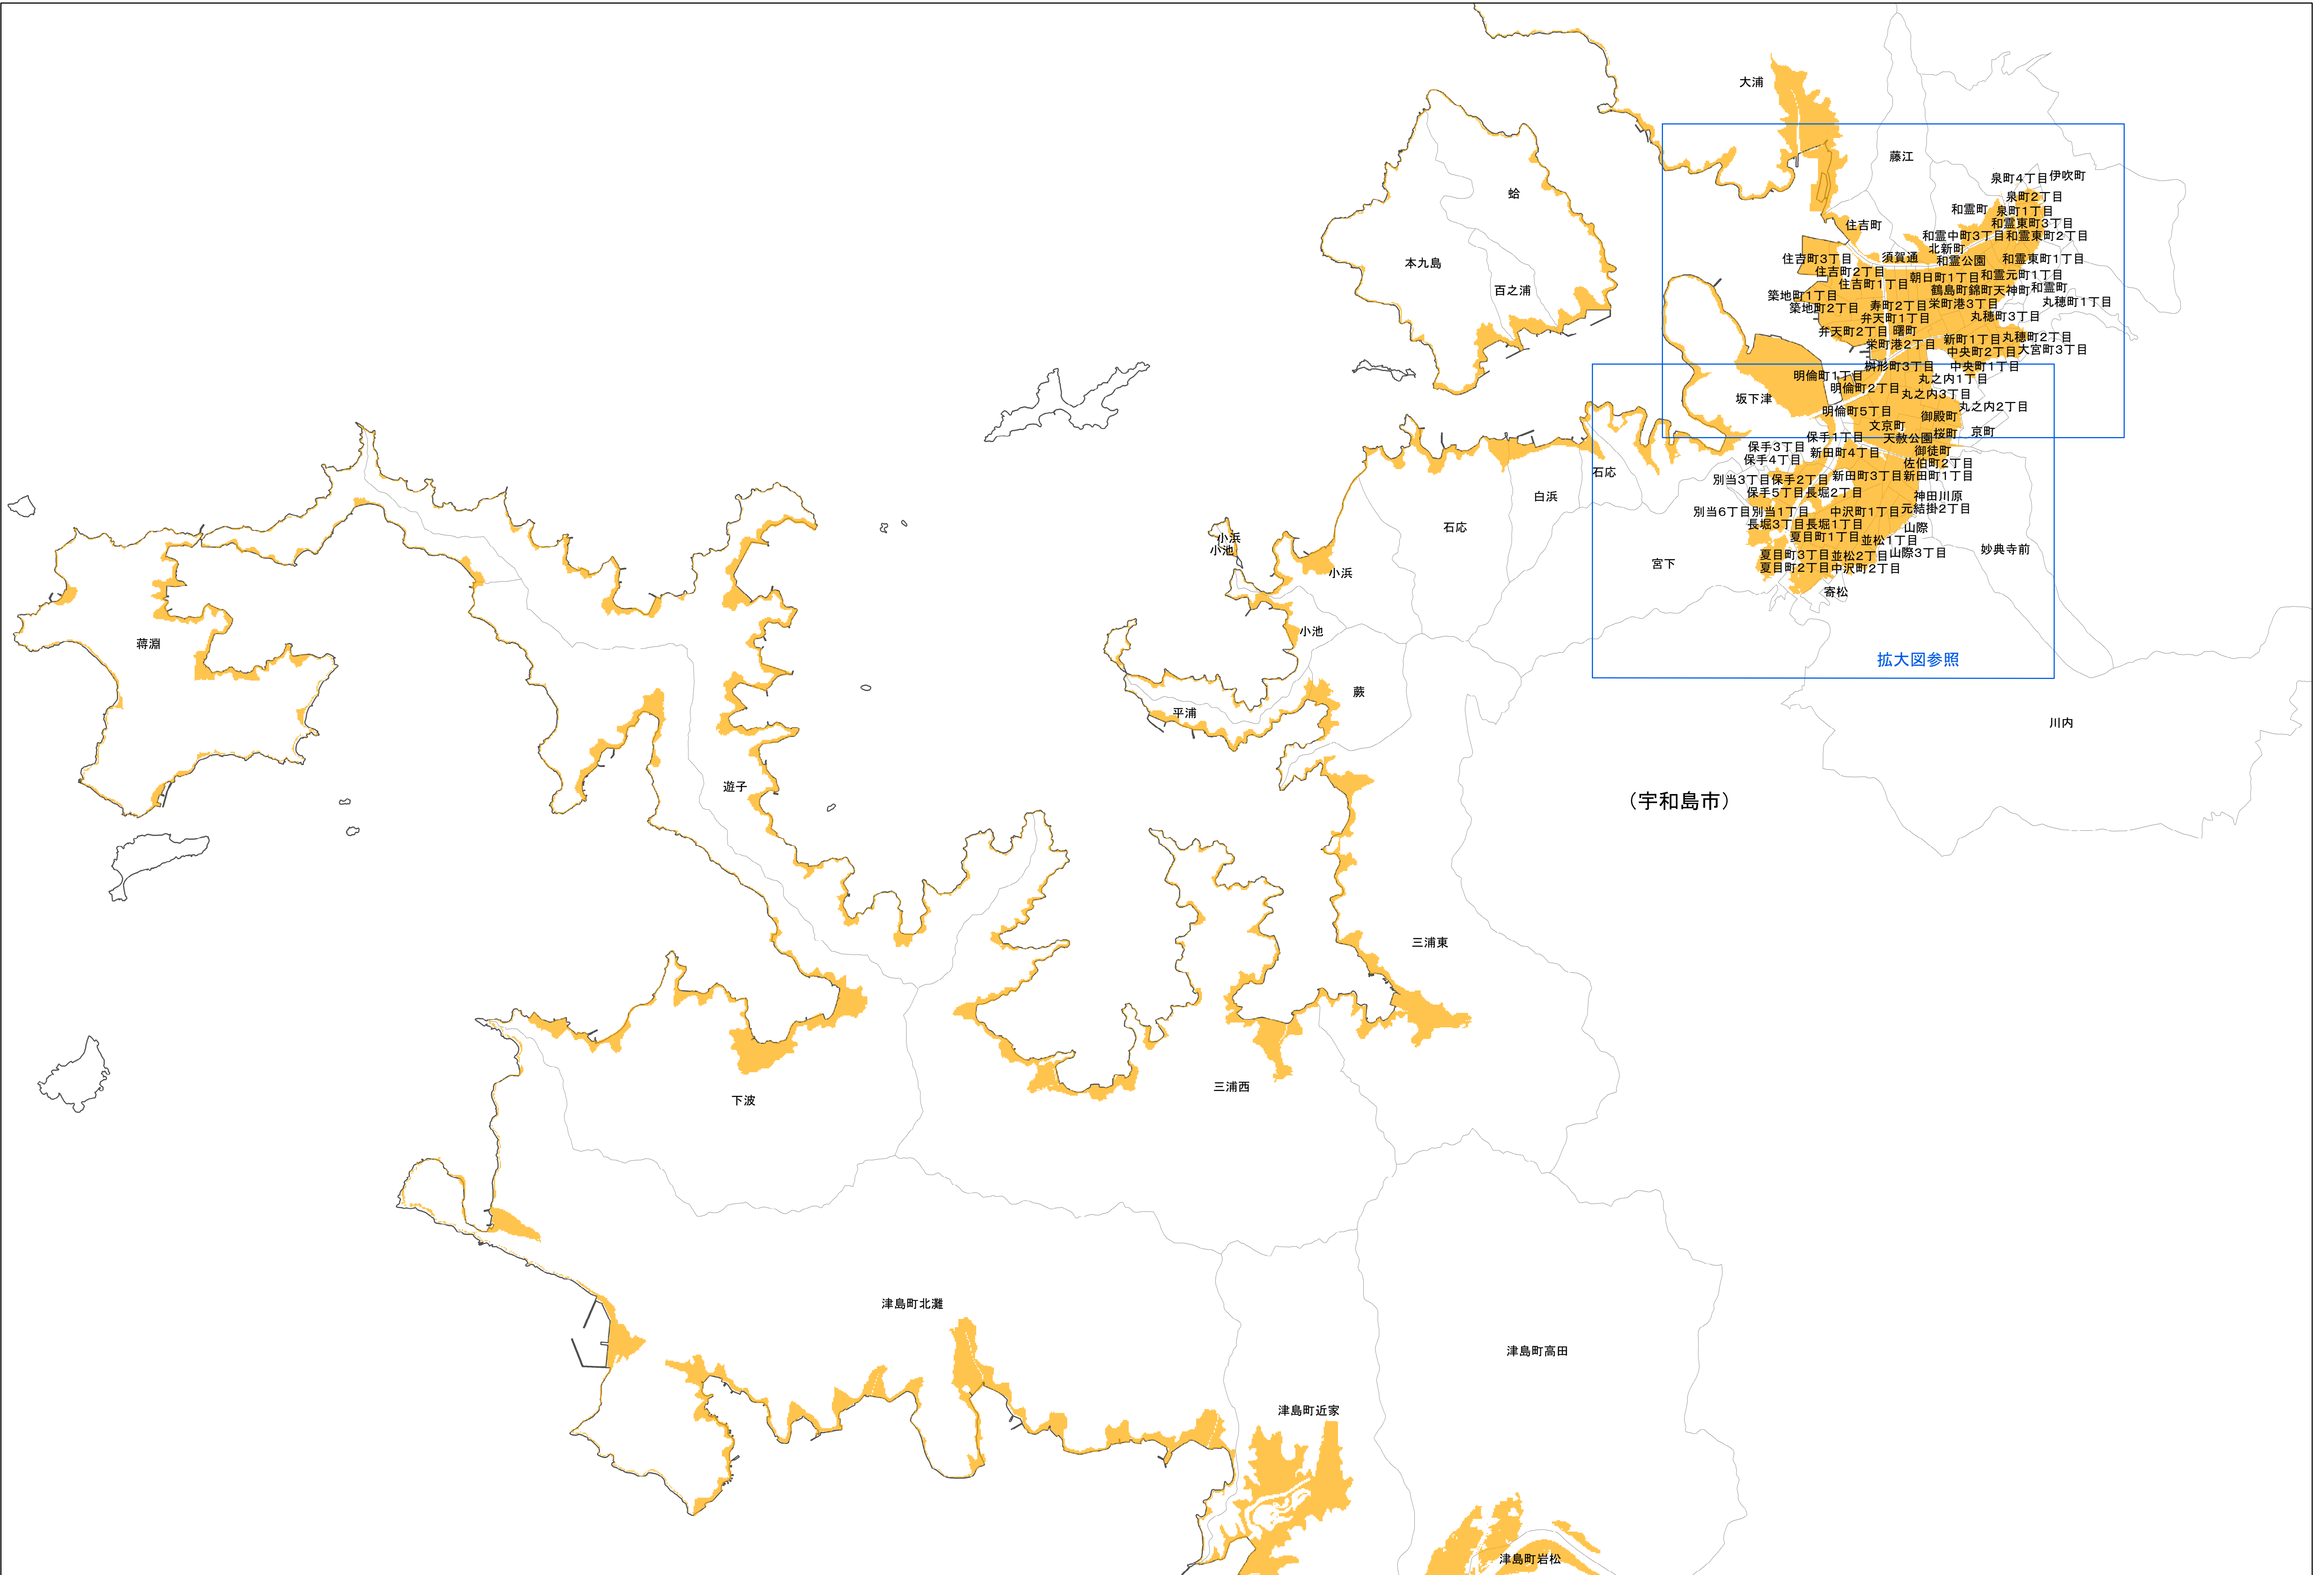

津波災害警戒区域 字記載図（宇和島市）

縮尺
1:25,000

字の境界は「平成26年経済センサス基礎調査 町丁・大字別境界データ」を基本としました。

津波災害警戒区域