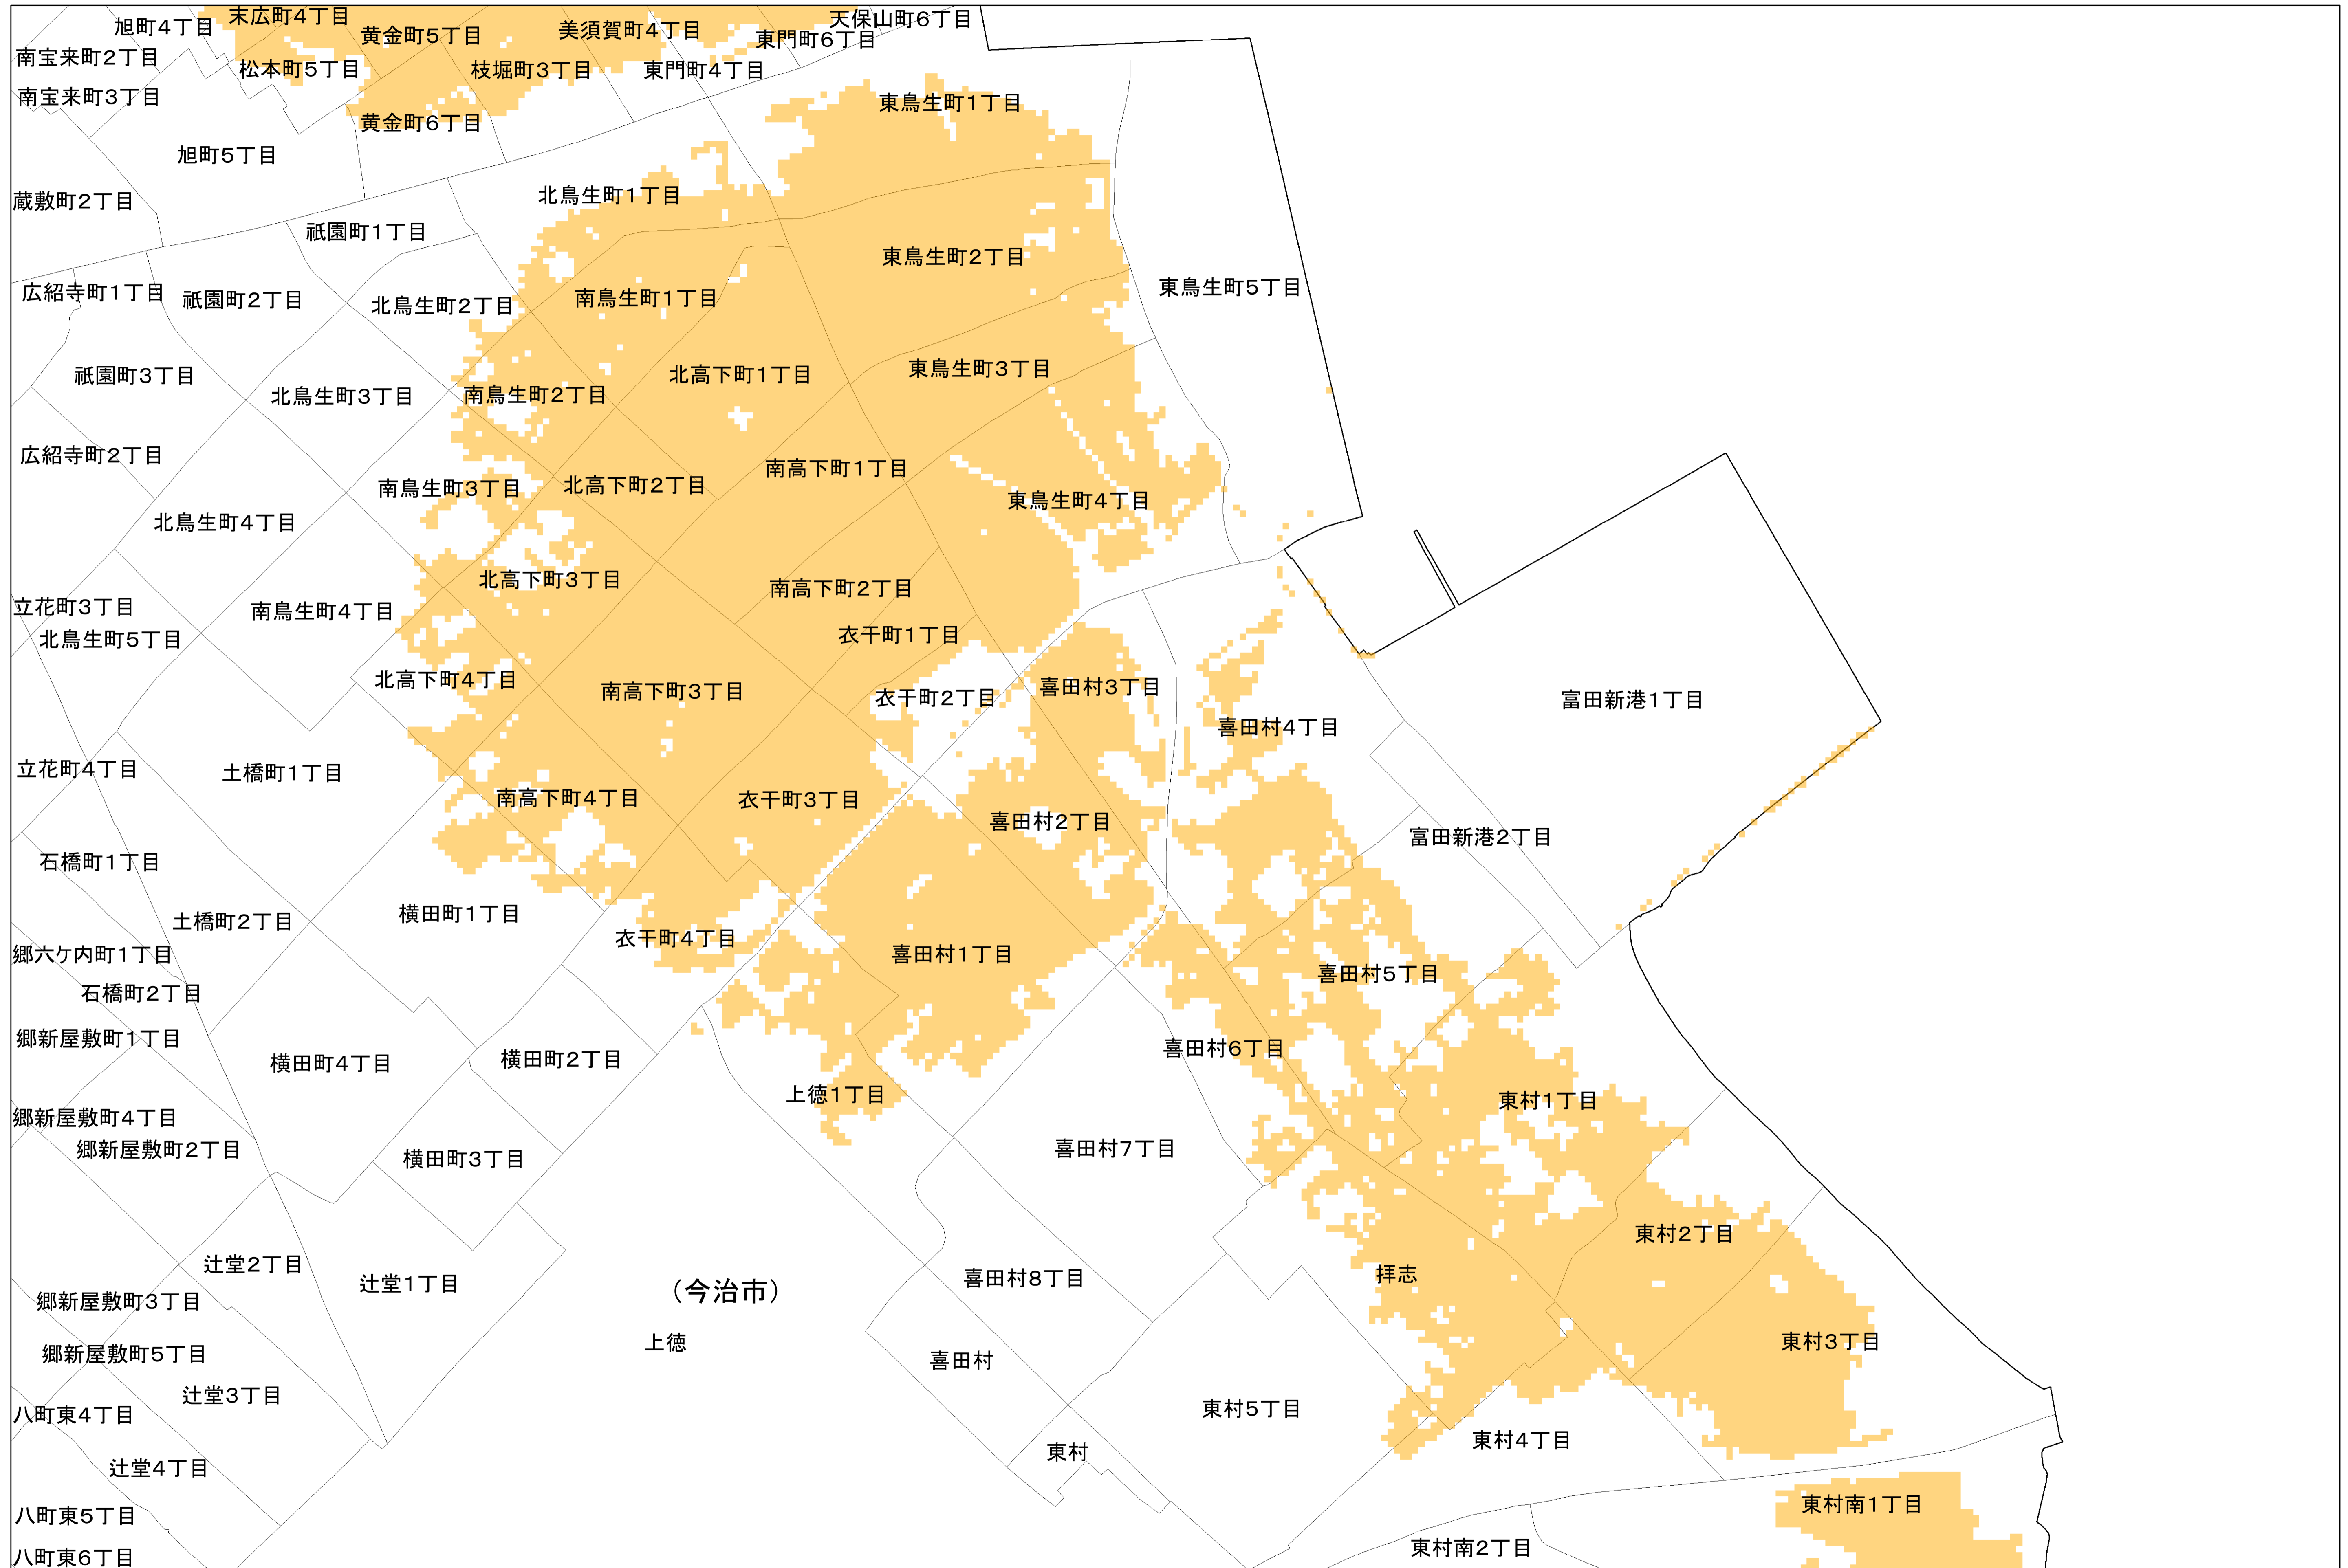

津波災害警戒区域 字記載図 (今治市：拡大図)

字の境界は「平成26年経済センサス-基礎調査 町丁・大字別境界データ」を基本としました。

津波災害警戒区域