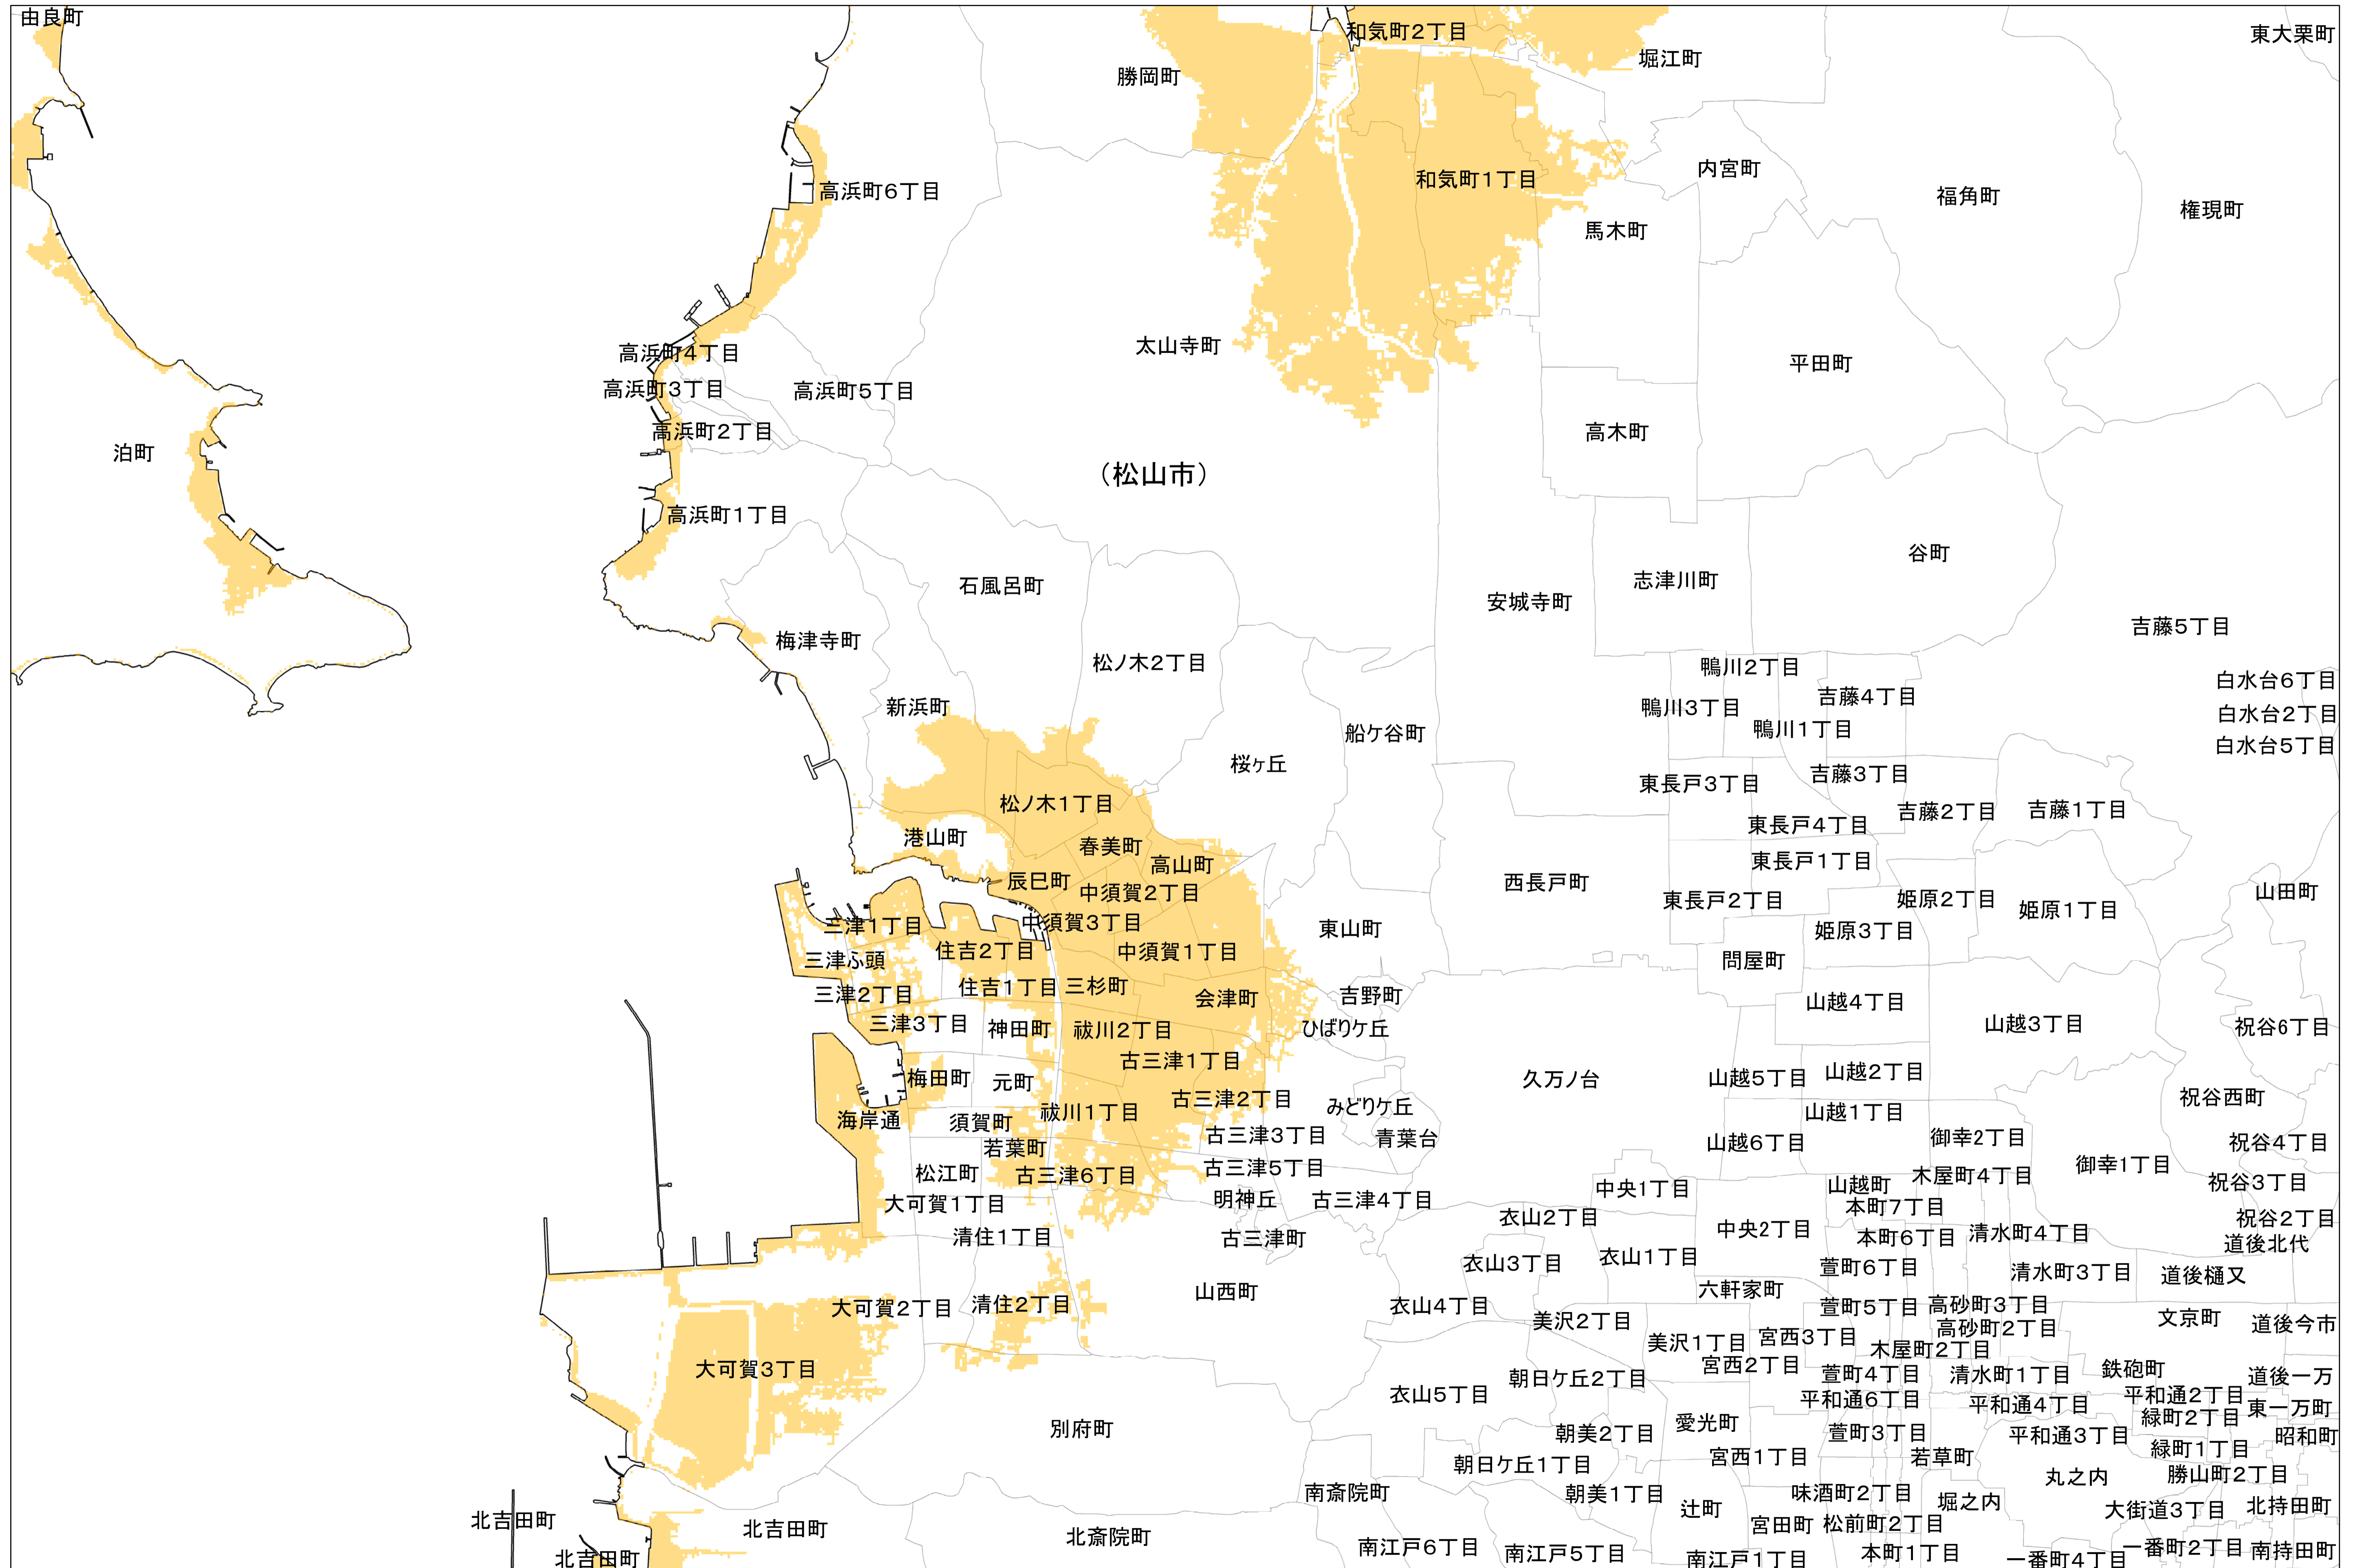

津波災害警戒区域 字記載図 (松山市：拡大図)

1:13,000

字の境界は「平成26年経済センサス-基礎調査 町丁・大字別境界データ」を基本としました。

津波災害警戒区域