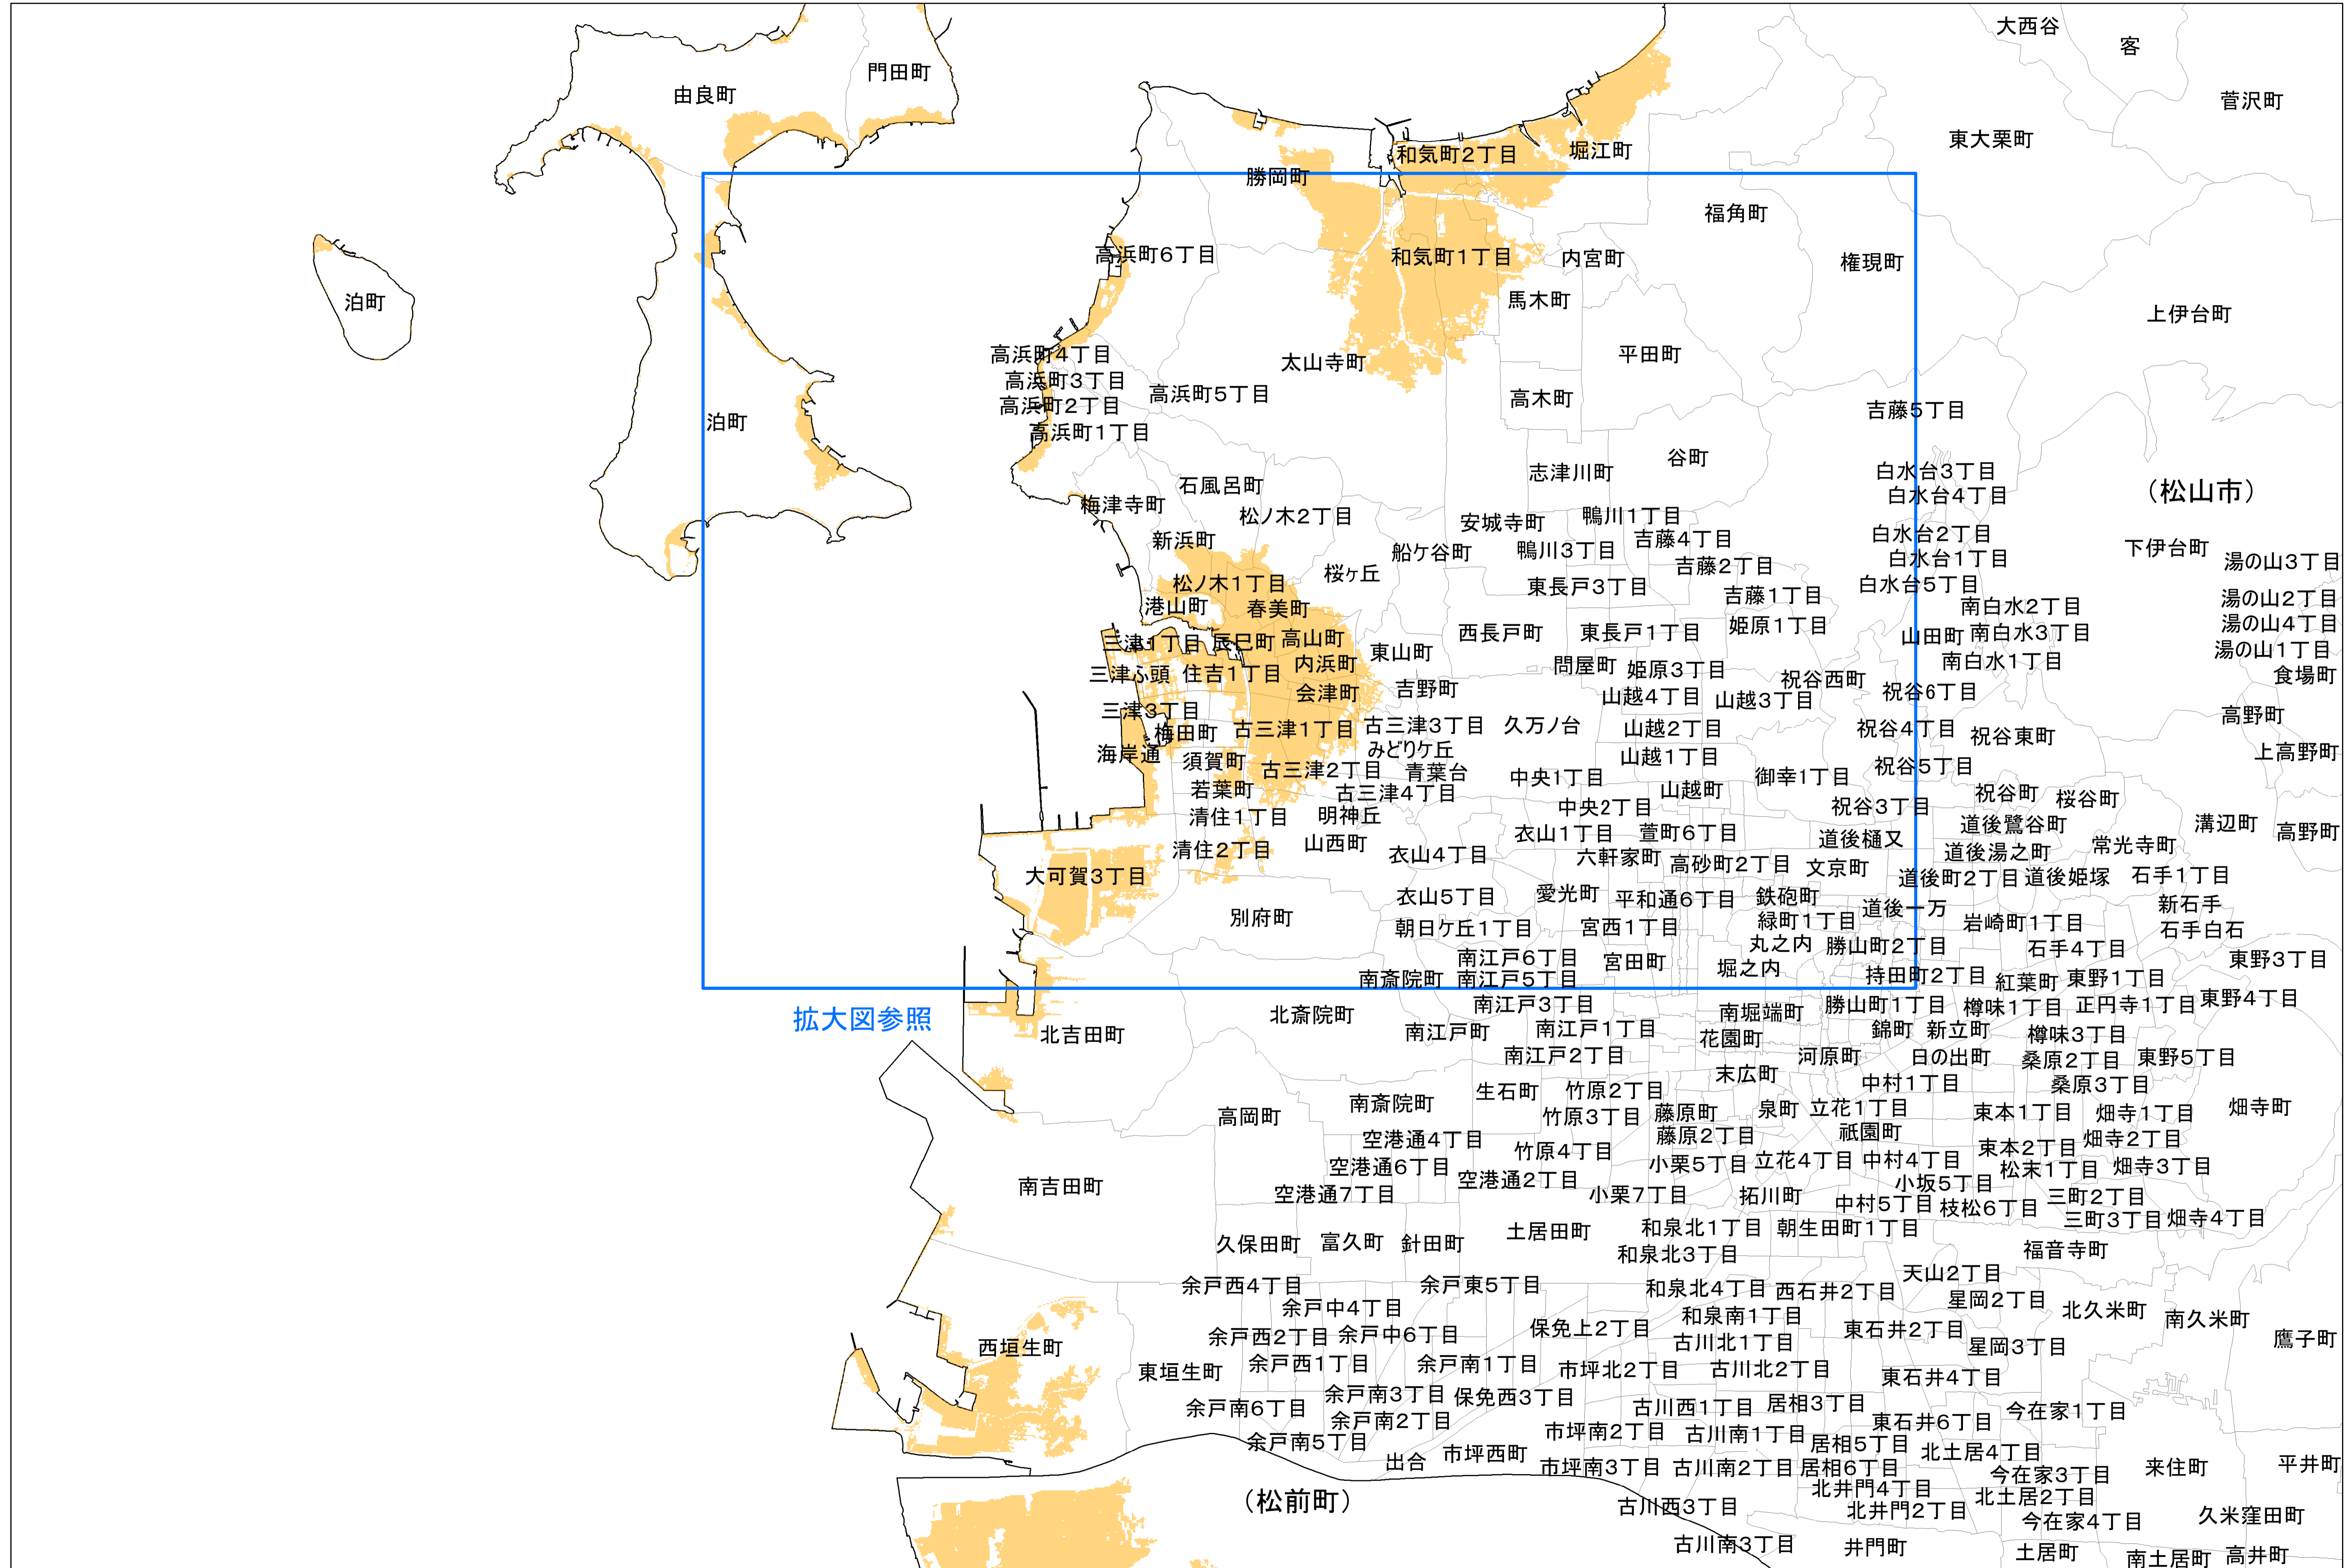

# 津波災害警戒区域 字記載図 (松山市)

字の境界は「平成26年経済センサス-基礎調査 町丁・大字別境界データ」を基本としました。

津波災害警戒区域