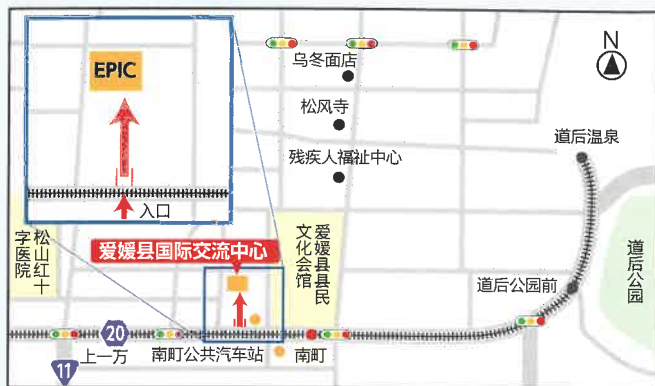

【URL】
<https://ehime.secure.force.com>

想了解学习日语时有用的信息

爱媛县国际交流协会 (EPIC)
主网页 (日语)

【URL】
<http://www.epic.or.jp/kurasu/japanese.html>

外国居民日语学习网站
融会贯通 日语生活【文化厅】

【URL】
<https://tsunagarujp.bunka.go.jp/>

公益财团法人爱媛县国际交流协会 (EPIC)