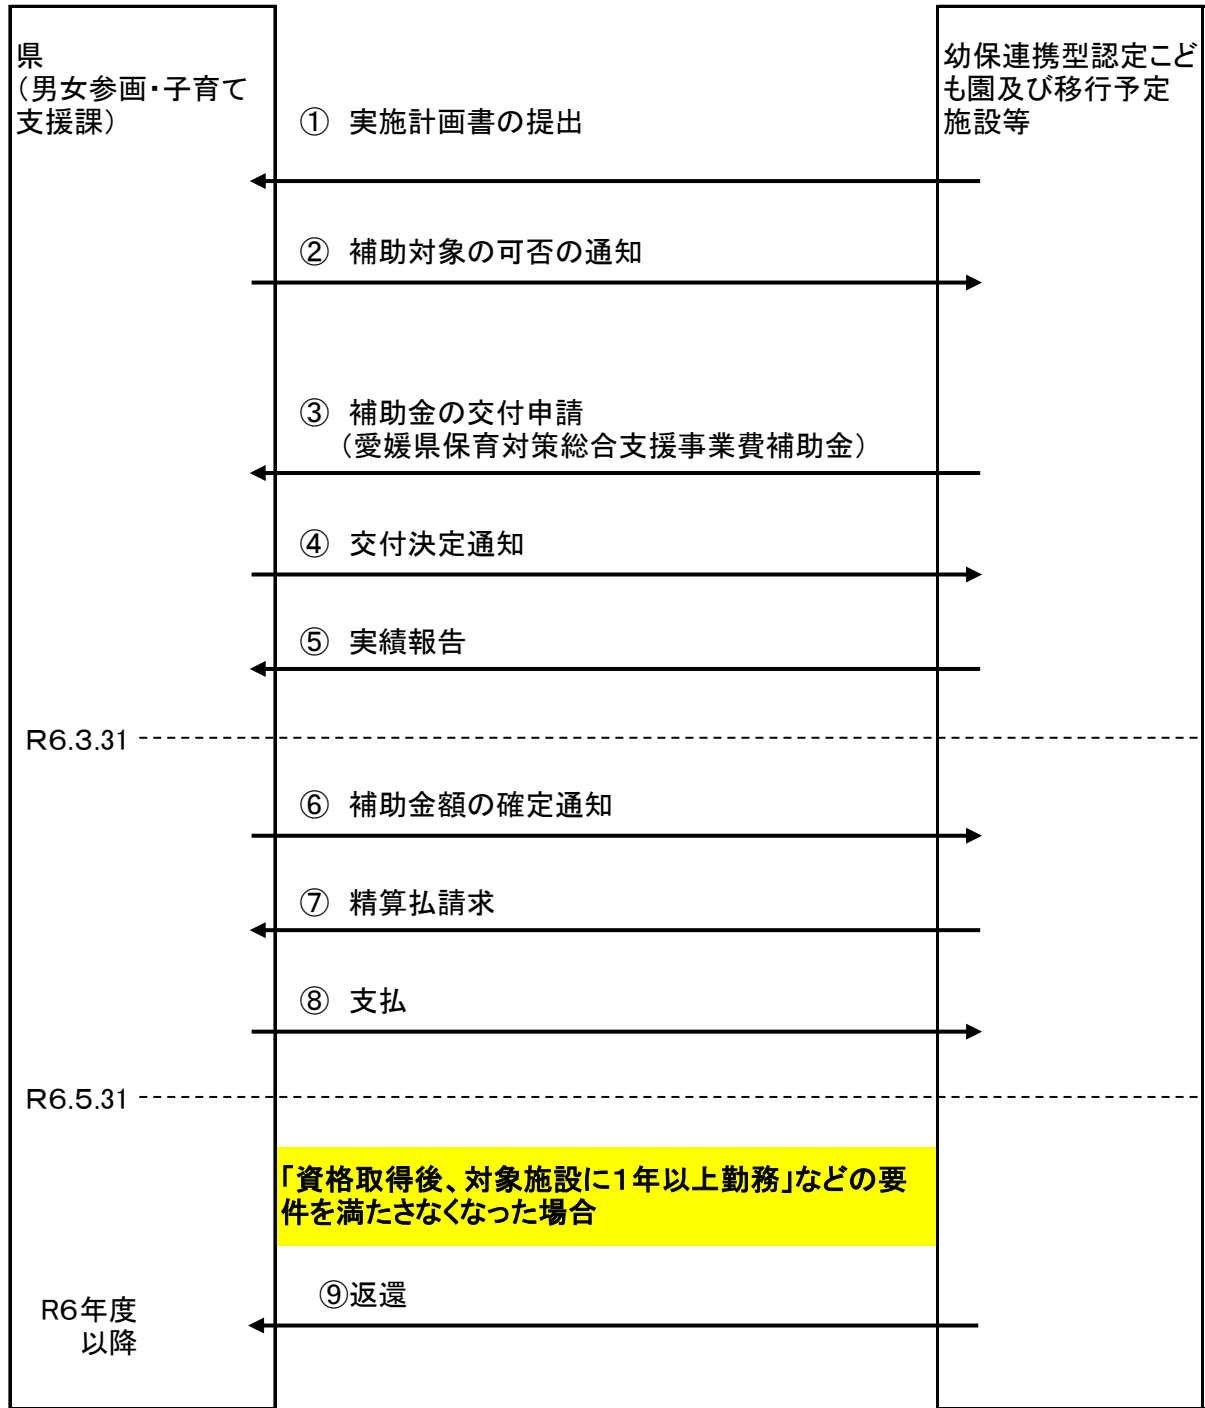

保育教諭確保のための幼稚園教諭免許状取得支援事業に係るフロー図

「資格取得後、対象施設に1年以上勤務」などの要件を満たさなくなった場合