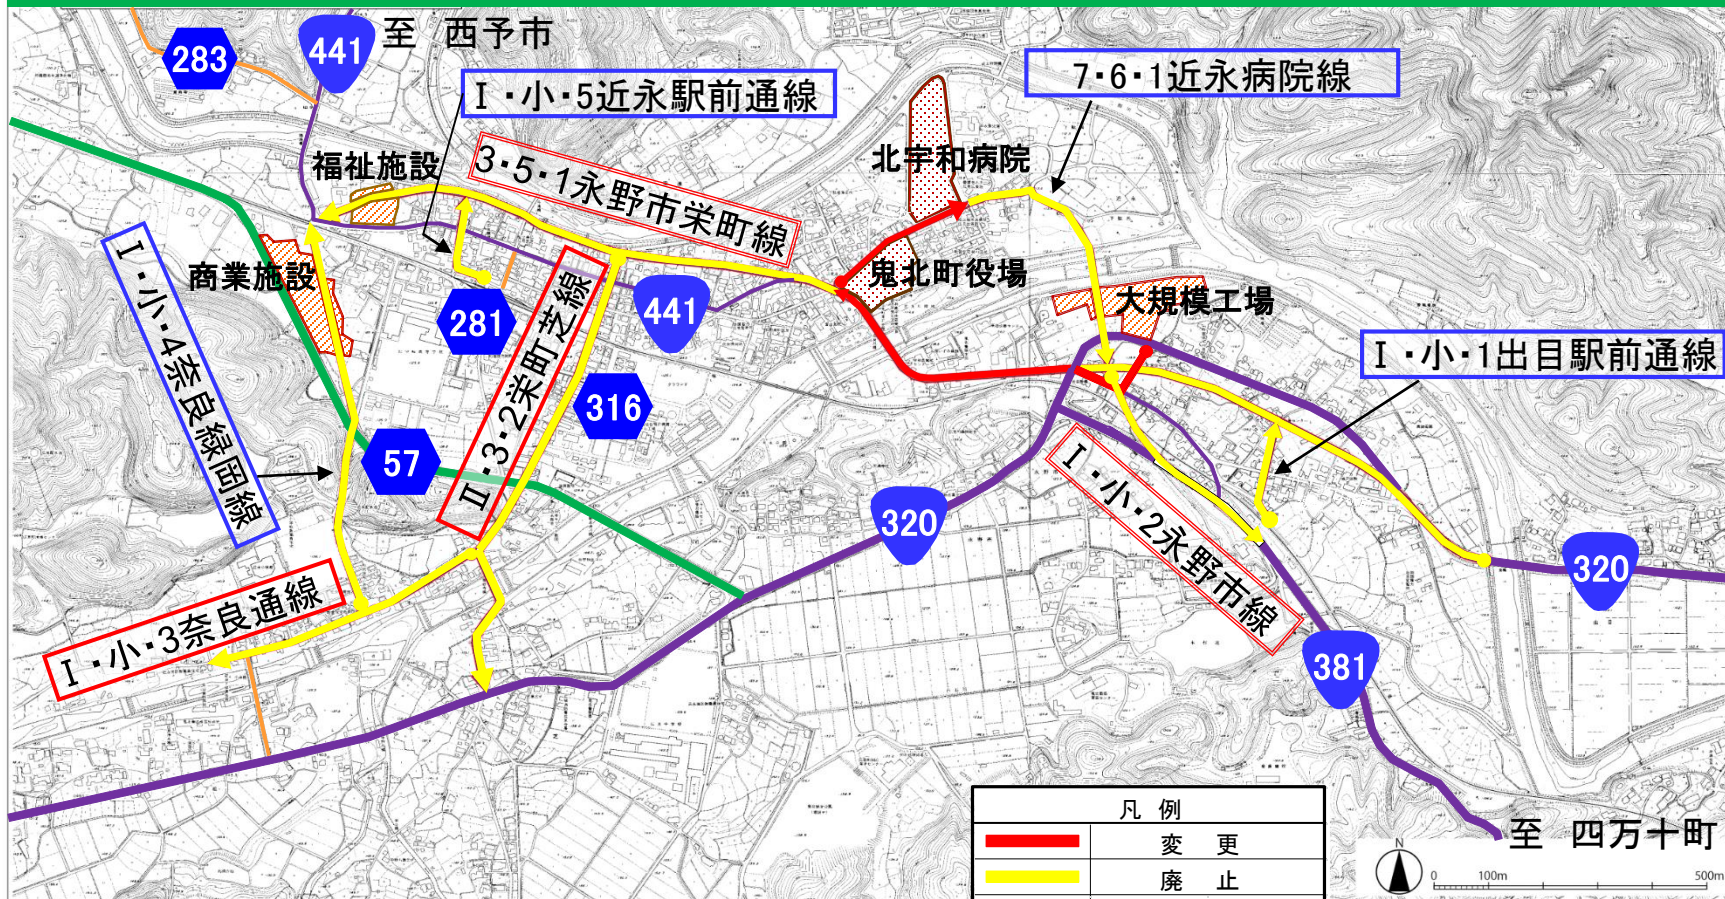

■都市計画決定変更素案図(都市計画道路)

至
宇和島市

至
宇和島市内

至
鬼北町(旧日吉村)

凡例	
—	変更
—	廃止
 	県決定(要大臣協議)
 	県決定
 	町決定