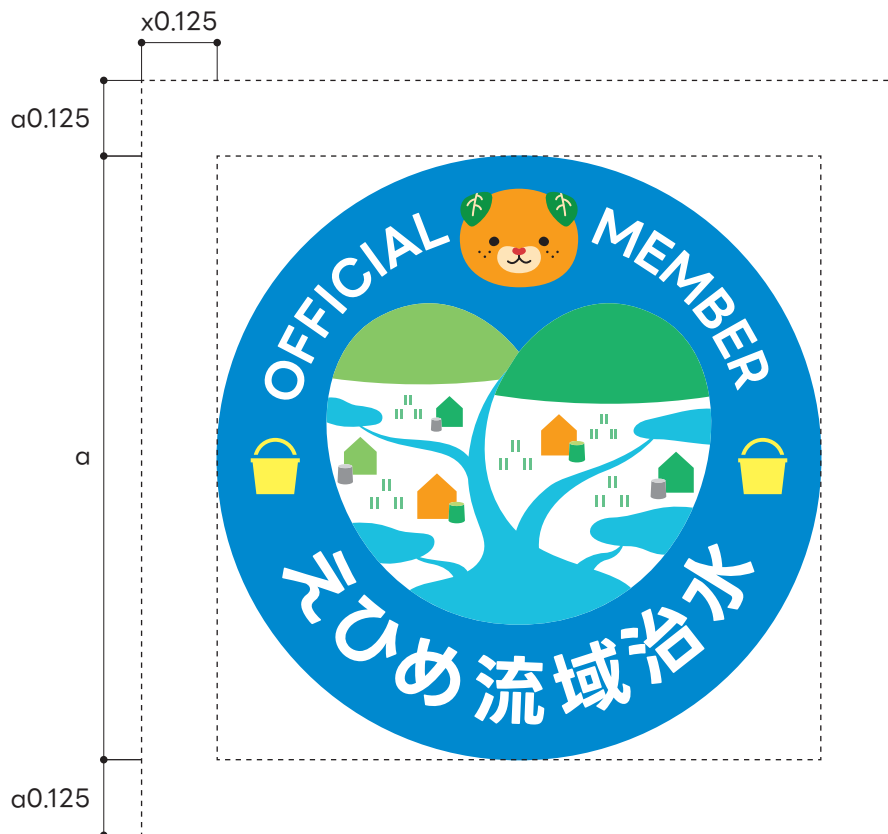

愛媛県流域治水推進企業等 登録ロゴマーク

使用ガイドライン

みきやん

その他

みきやん

 C0/M21/Y100/K0	 C0/M100/Y100/K0	 C0/M10/Y30/K0	 C55/M0/Y100/K0
 K38	 K67	 K10	 K52
 C0/M0/Y0/K100			
 K100			

その他

 C0/M45/Y100/K0	 C0/M10/Y100/K0	 C80/M0/Y80/K0	 C50/M0/Y80/K0
 K40	 K10	 K50	 K30
 C30/M0/Y70/K0	 C70/M0/Y10/K0	 C0/M0/Y0/K100	 C0/M0/Y0/K50
 K30	 K30	 K100	 K50
 C0/M0/Y0/K20	 C100/M30/Y0/K0		
 K20	 K80		

表示サイズ

アイソレーションエリア

最小サイズ

背景

白フチは使用しない

使用禁止例

指定色以外を使用しない

背景を透明にしない

構成要素の大きさ、位置を変更しない。

変形しない

書体を変更しない

影を使用しない