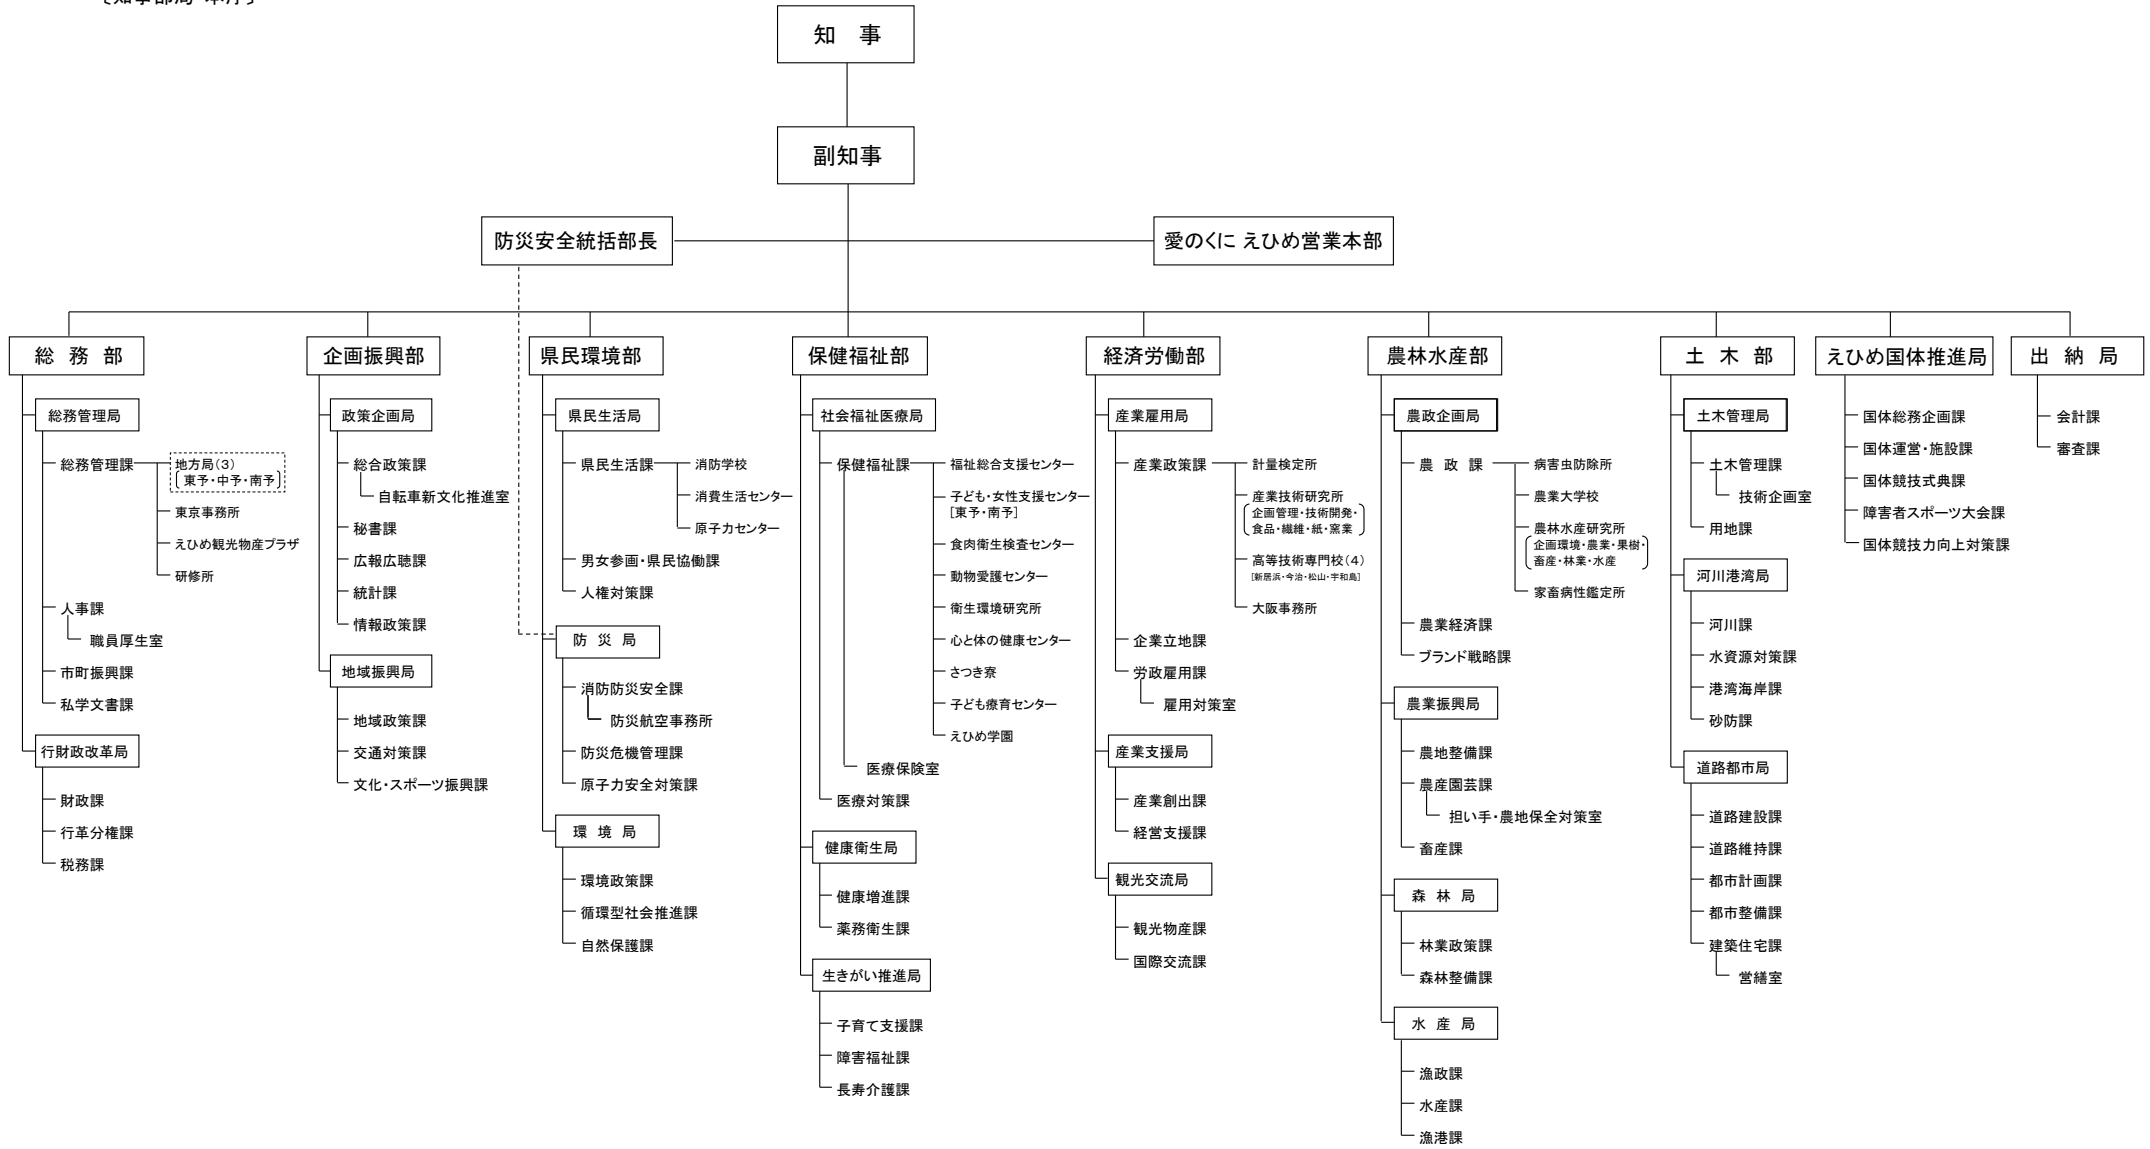

愛媛県行政組織一覧表 (平成27年4月1日現在)
[知事部局・本庁]

[知事部局・地方局]

中予地方局

南予地方局

公営企業管理者

監査委員

人事委員会

議会

選挙管理委員会

教育委員会

労働委員会