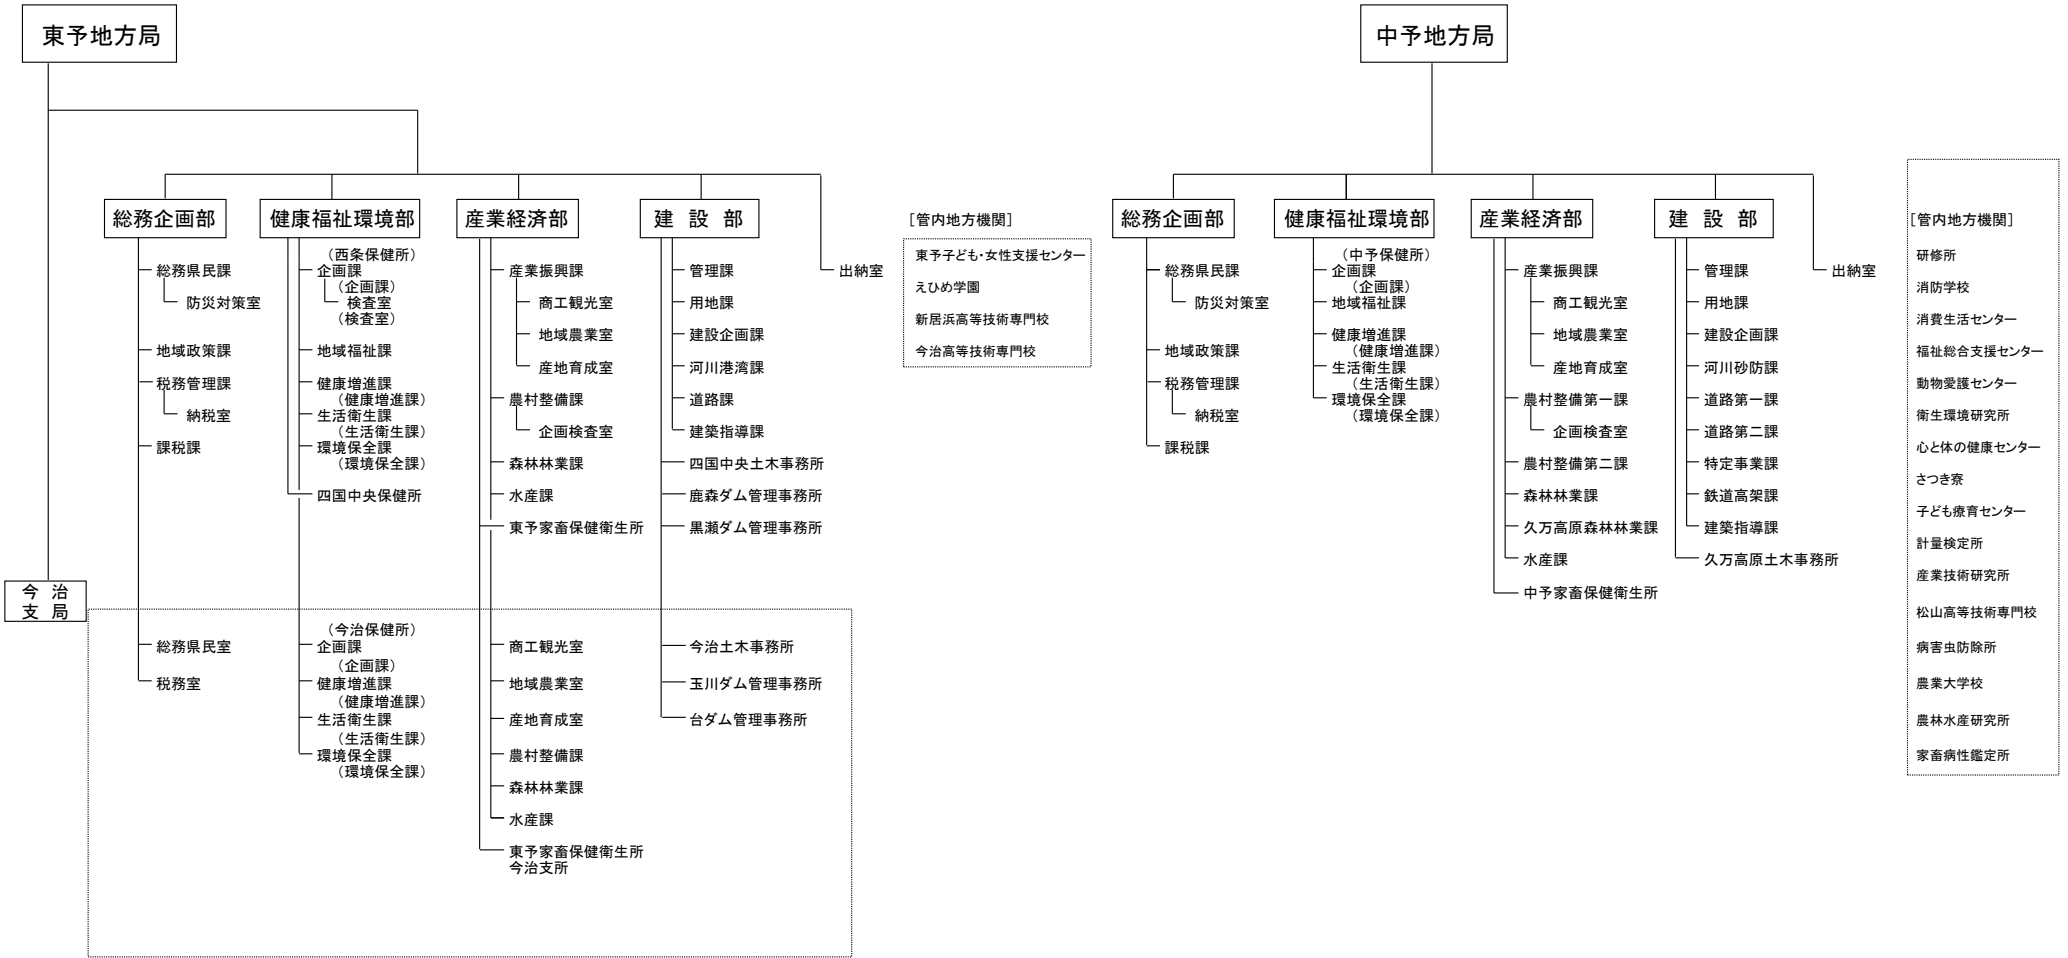

愛媛県行政組織一覧表 (平成27年4月1日現在)
[知事部局・本庁]

[知事部局・地方局]

中予地方局

南予地方局

公営企業管理者

監査委員

人事委員会

議会

選挙管理委員会

教育委員会

労働委員会