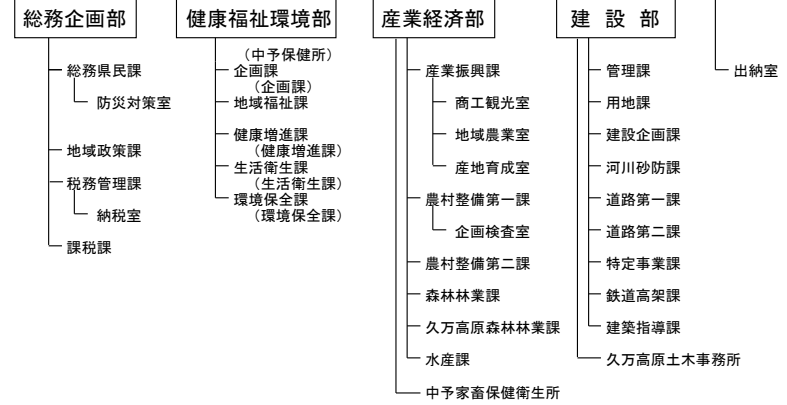

愛媛県行政組織一覧表 (平成27年4月1日現在)
[知事部局・本庁]

[知事部局・地方局]

中予地方局

南予地方局

公営企業管理者

監査委員

人事委員会

議会

選挙管理委員会

教育委員会

労働委員会