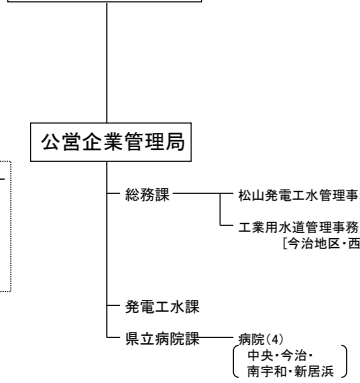

愛媛県行政組織一覧表 (平成27年4月1日現在)
[知事部局・本庁]

[知事部局・地方局]

中予地方局

南予地方局

公営企業管理者

監査委員

人事委員会

議会

選挙管理委員会

教育委員会

労働委員会