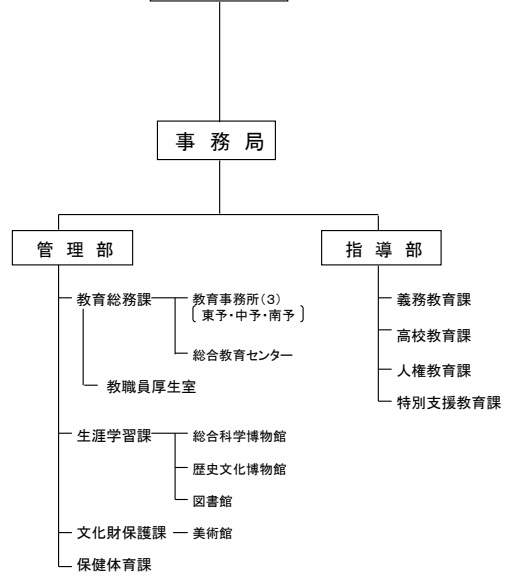

愛媛県行政組織一覧表 (平成27年4月1日現在)
[知事部局・本庁]

[知事部局・地方局]

中予地方局

南予地方局

公営企業管理者

監査委員

人事委員会

議会

選挙管理委員会

教育委員会

労働委員会