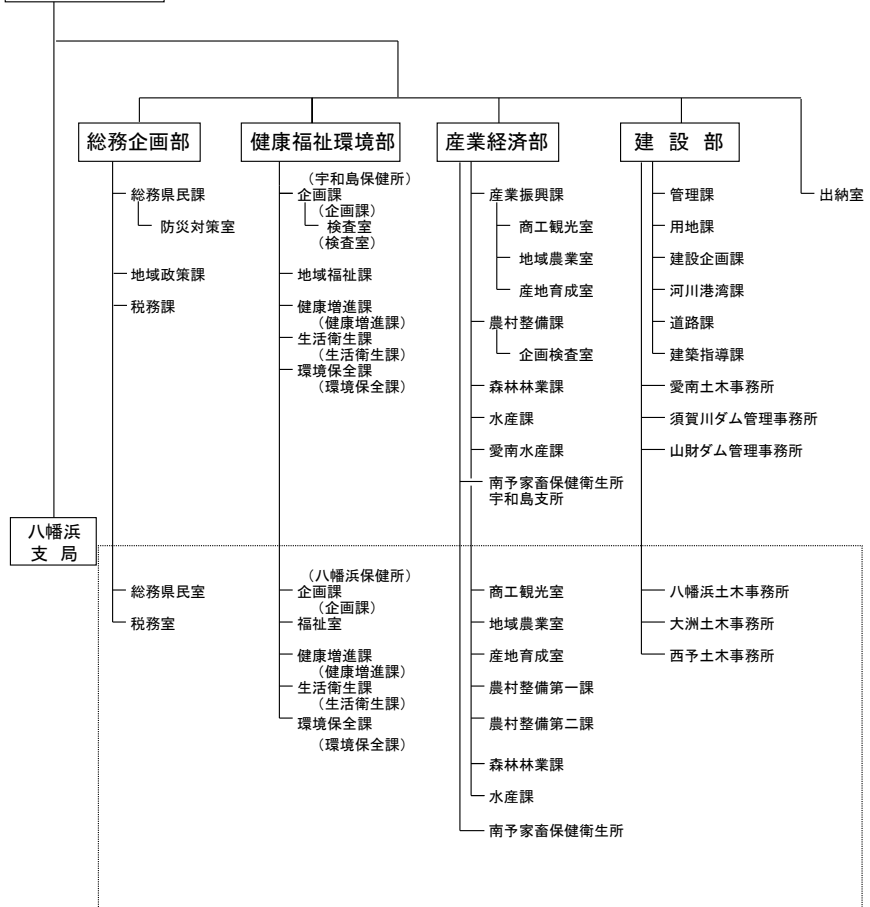

愛媛県行政組織一覧表 (平成27年4月1日現在)
[知事部局・本庁]

[知事部局・地方局]

中予地方局

南予地方局

公営企業管理者

監査委員

人事委員会

議会

選挙管理委員会

教育委員会

労働委員会