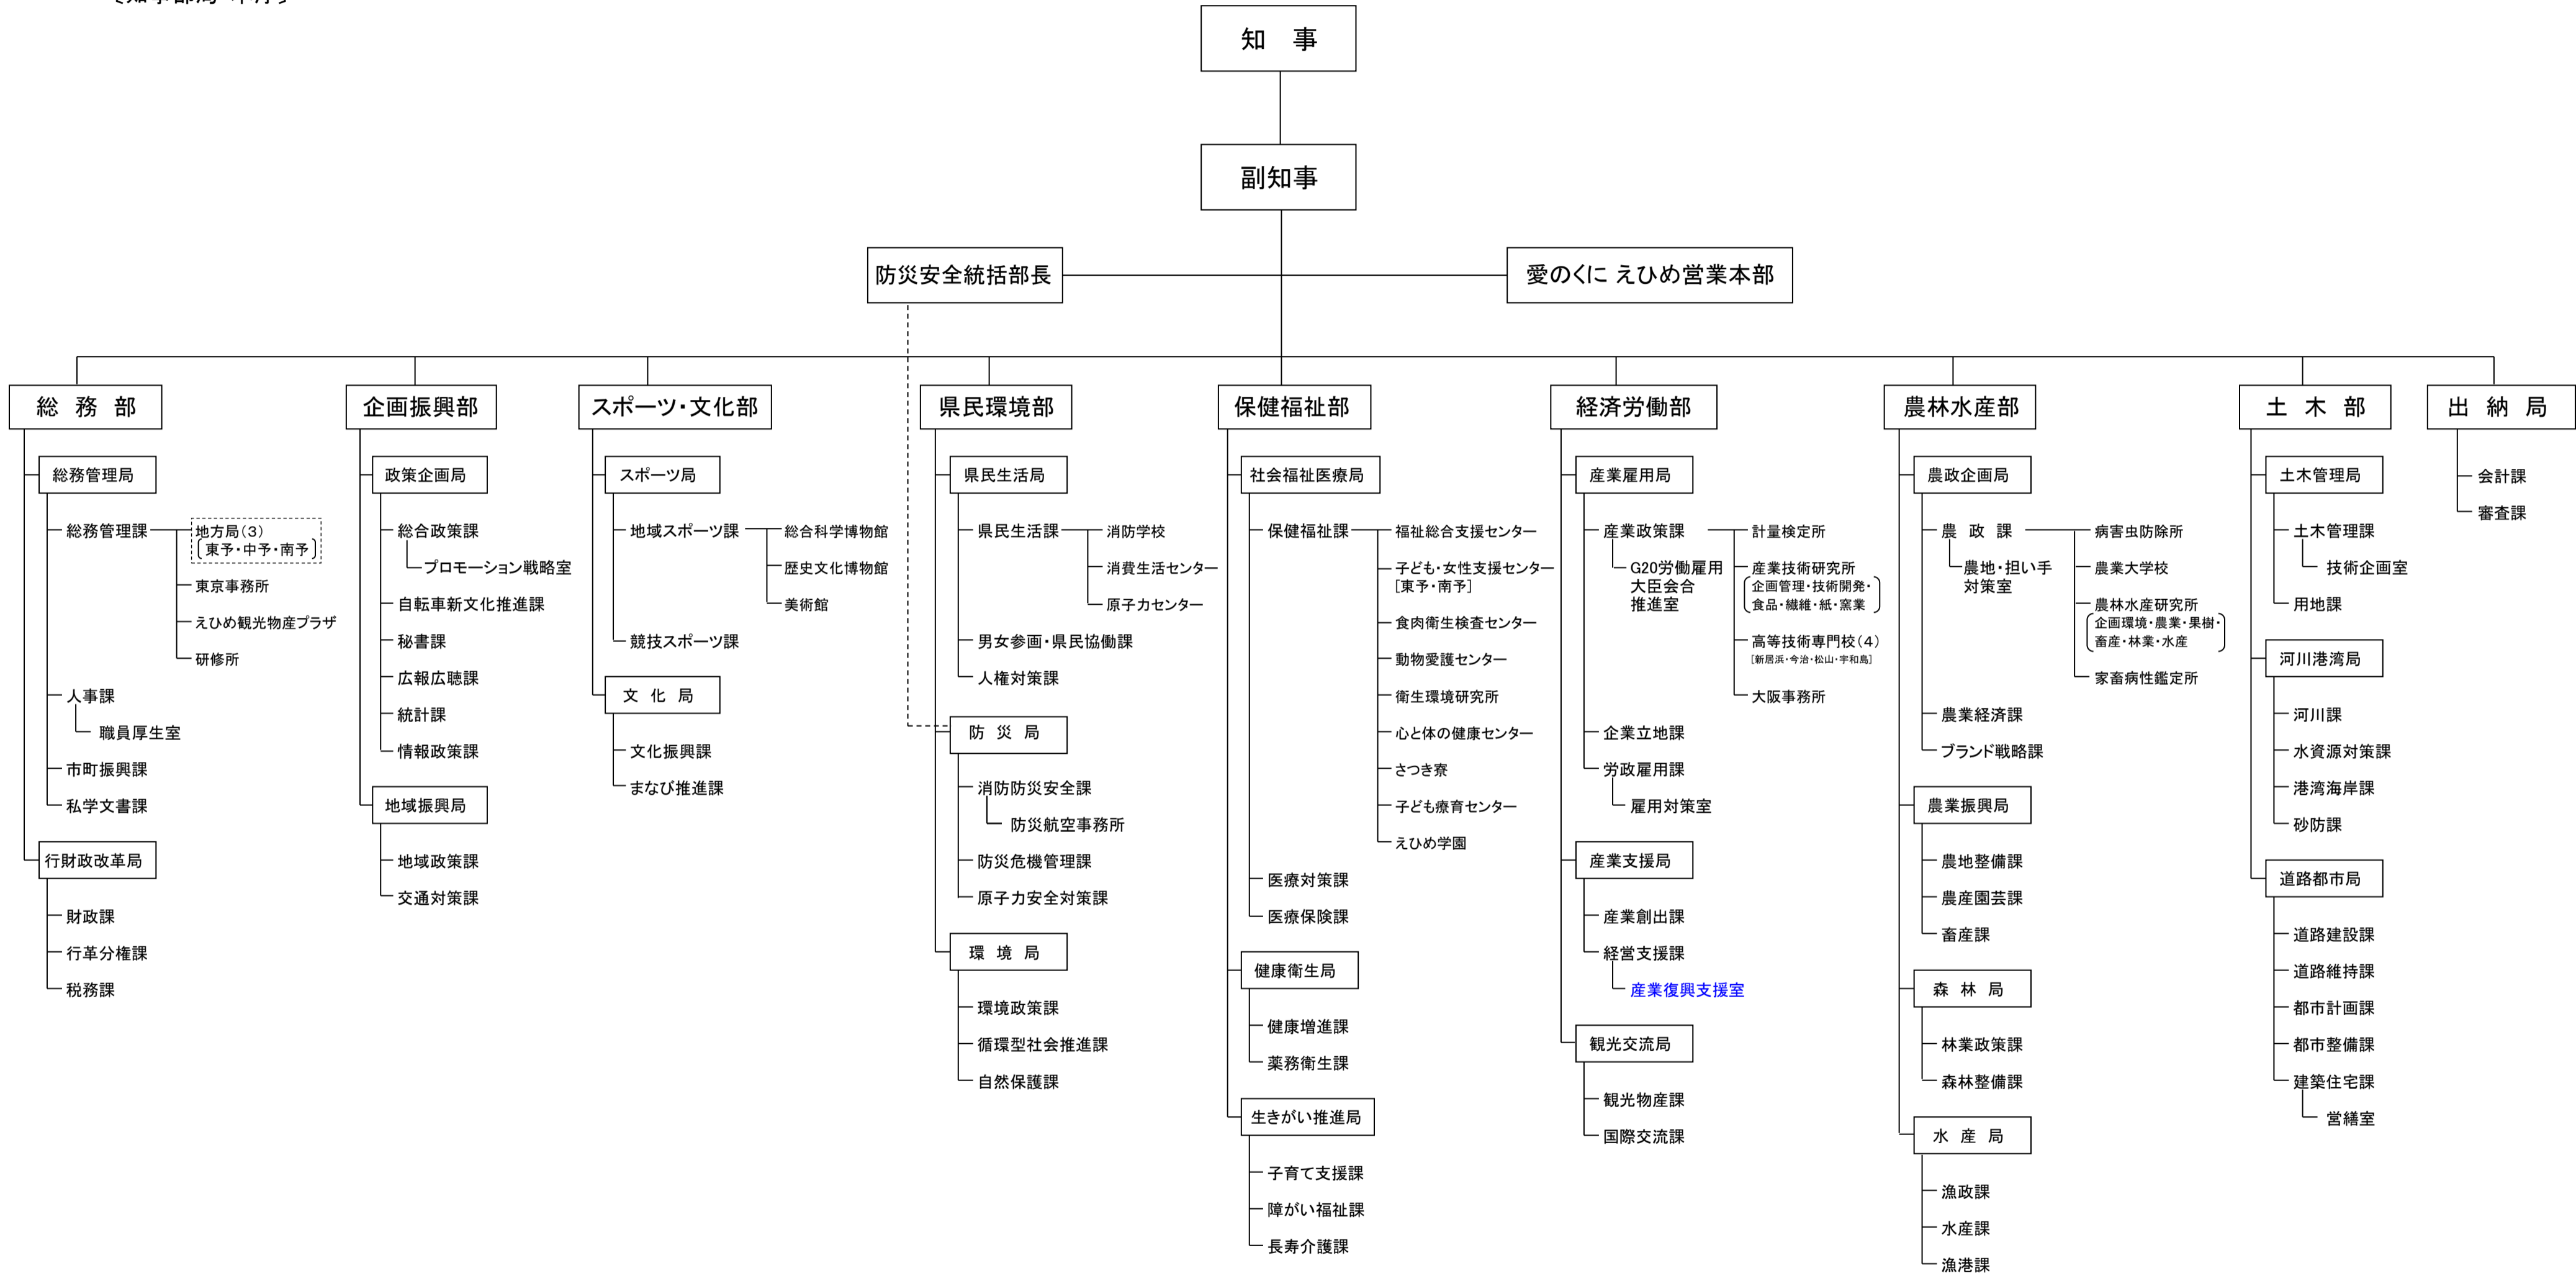

愛媛県行政組織一覧表 (平成30年9月1日現在)  
〔知事部局・本庁〕

〔知事部局・地方局〕

- 〔管内地方機関〕
- 総合科学博物館
  - 東予子ども・女性支援センター
  - えひめ学園
  - 新居浜高等技術専門学校
  - 今治高等技術専門学校