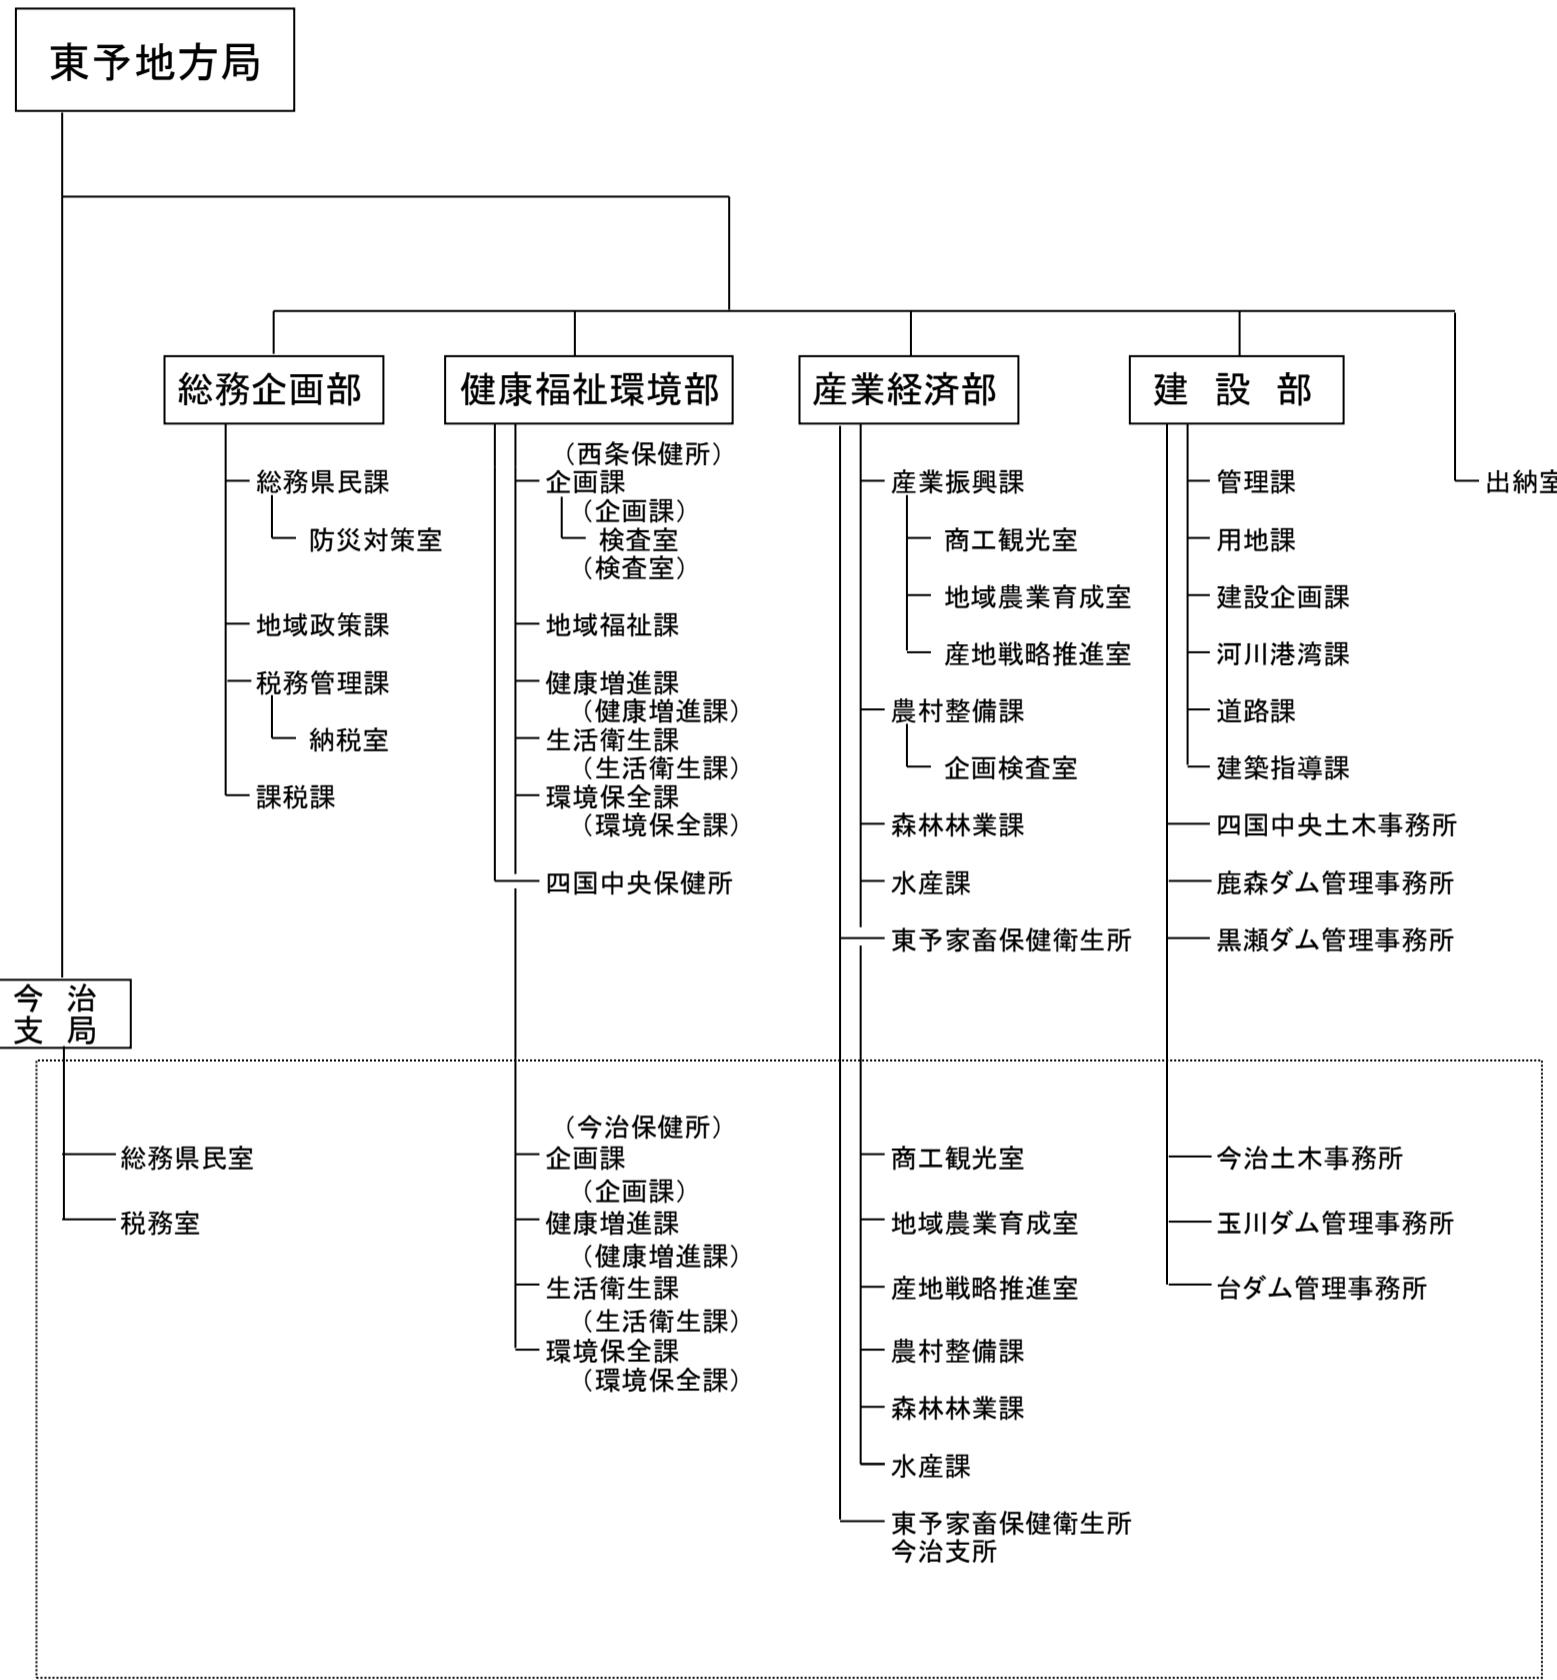

愛媛県行政組織一覧表 (平成30年9月1日現在)  
〔知事部局・本庁〕

〔知事部局・地方局〕

- 〔管内地方機関〕
- 総合科学博物館
  - 東予子ども・女性支援センター
  - えひめ学園
  - 新居浜高等技術専門学校
  - 今治高等技術専門学校