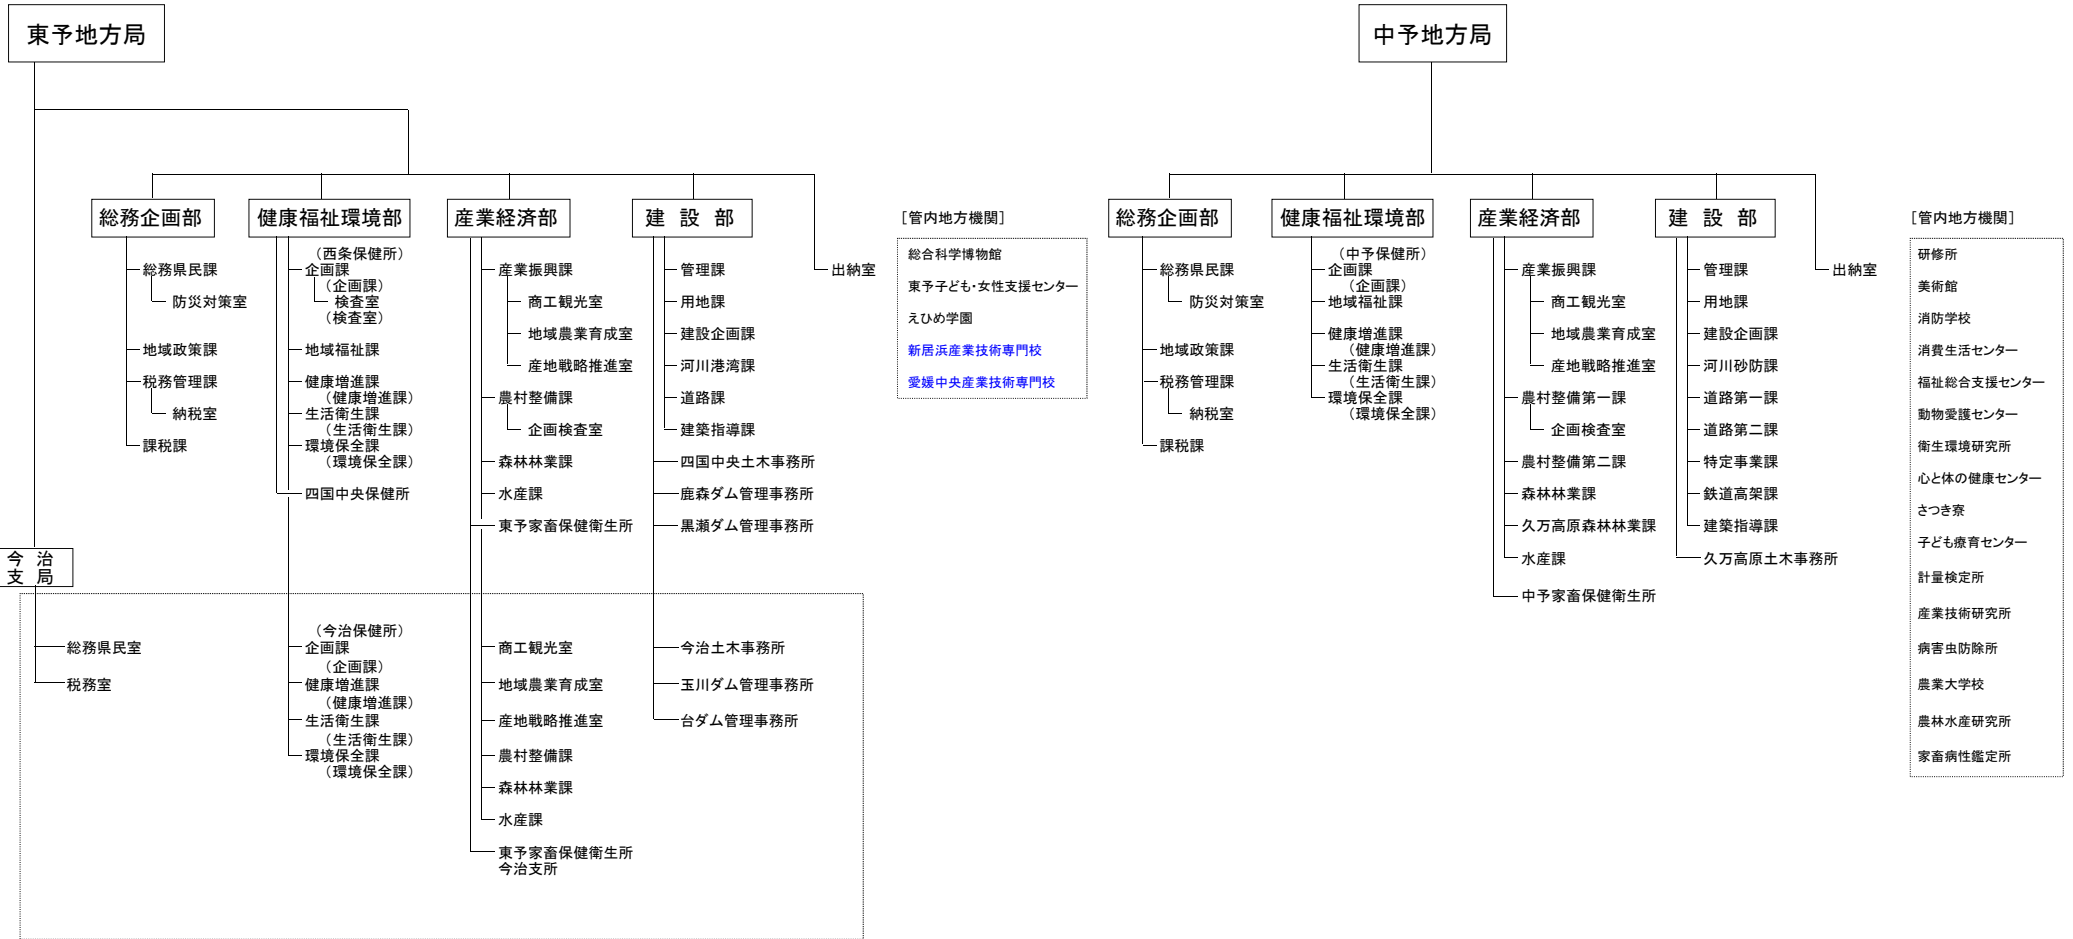

愛媛県行政組織一覧表 (平成31年4月1日現在)  
〔知事部局・本庁〕

〔知事部局・地方局〕

〔管内地方機関〕

- 歴史文化博物館
- 南予子ども・女性支援センター
- 宇和島産業技術専門学校
- 原子力センター
- 食肉衛生検査センター