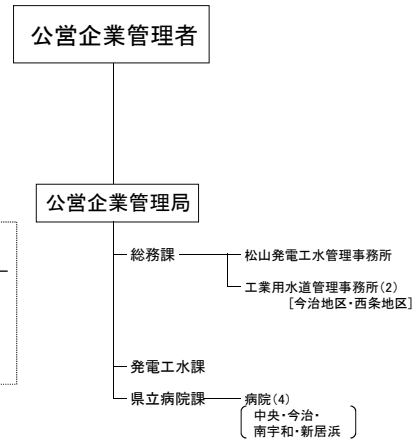

愛媛県行政組織一覧表 (平成31年4月1日現在)  
〔知事部局・本庁〕

〔知事部局・地方局〕

〔管内地方機関〕

- 歴史文化博物館
- 南予子ども・女性支援センター
- 宇和島産業技術専門学校
- 原子力センター
- 食肉衛生検査センター