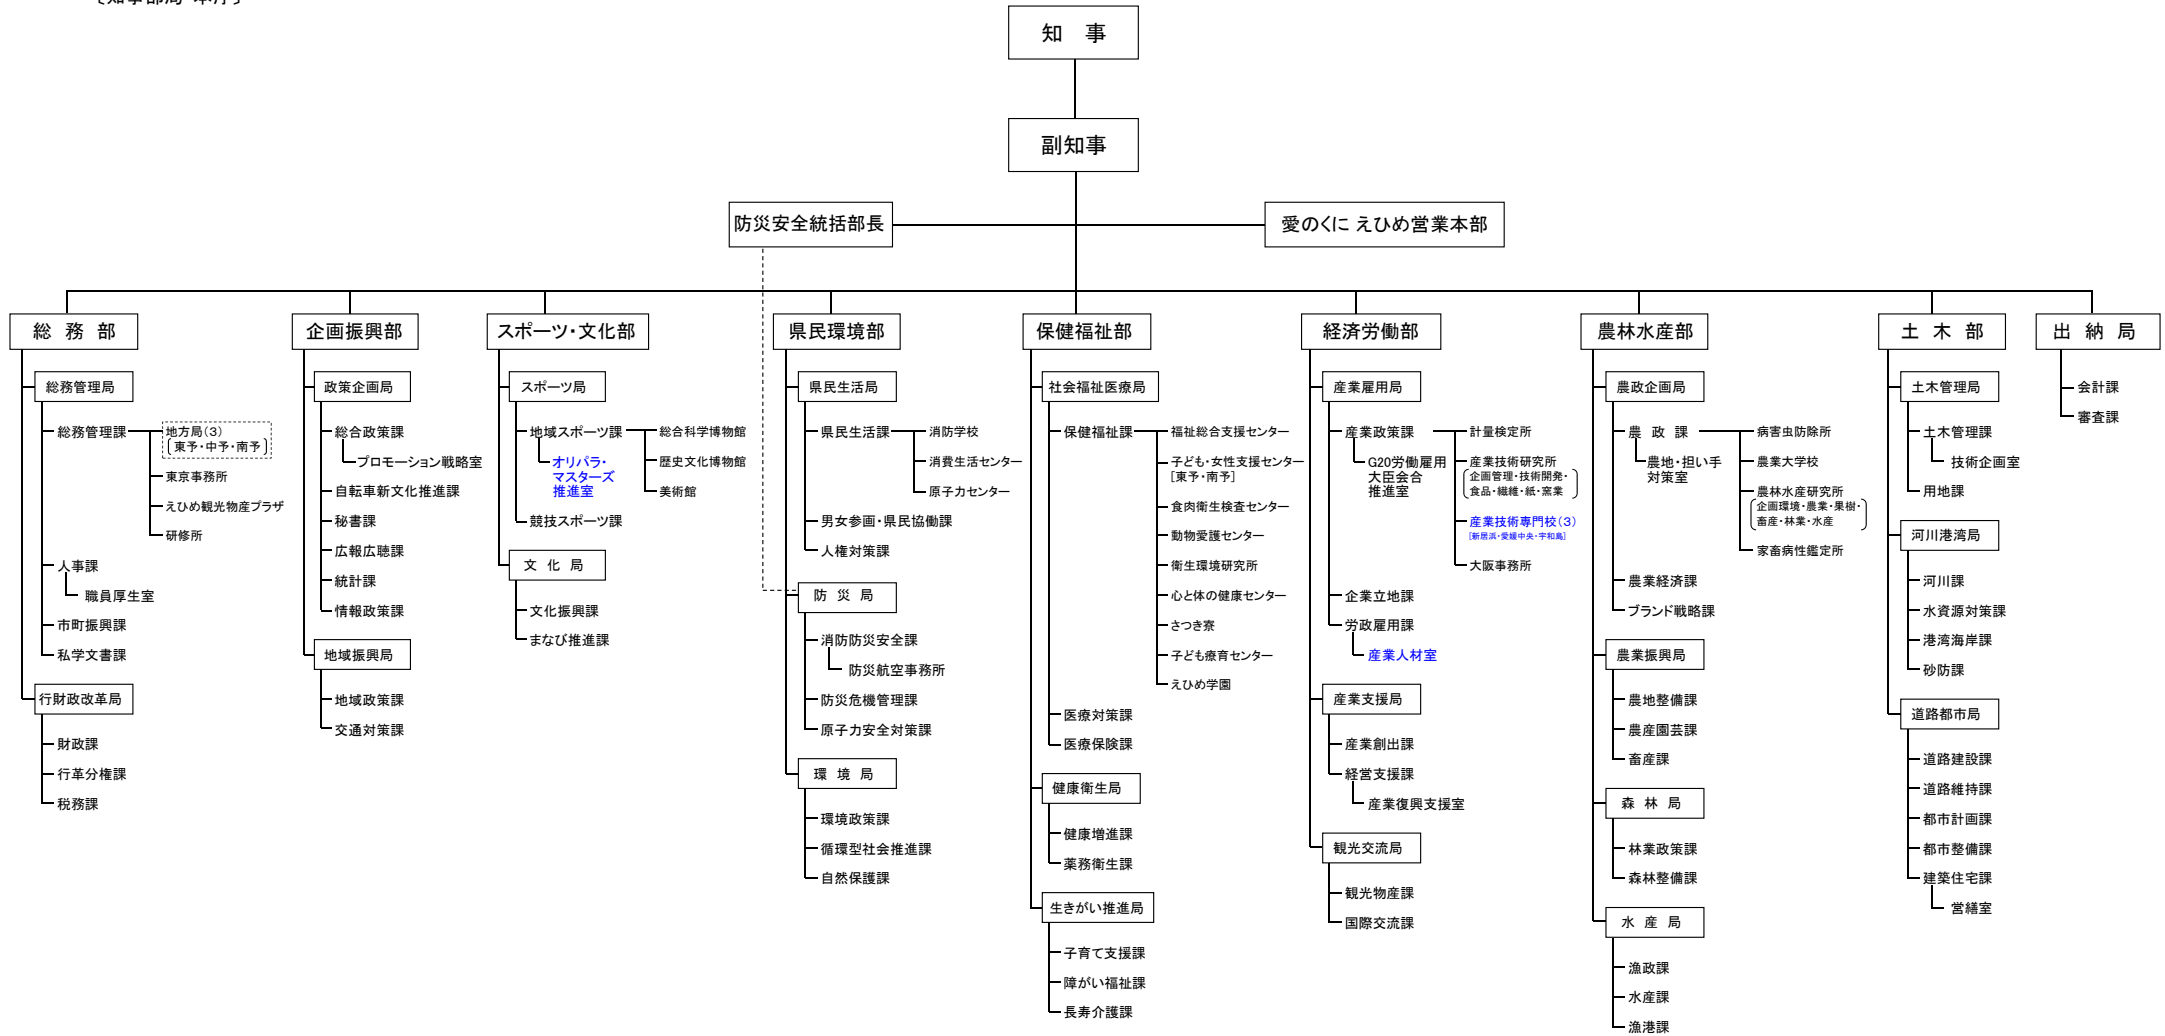

愛媛県行政組織一覧表 (平成31年4月1日現在)  
〔知事部局・本庁〕

〔知事部局・地方局〕

〔管内地方機関〕

- 歴史文化博物館
- 南予子ども・女性支援センター
- 宇和島産業技術専門学校
- 原子力センター
- 食肉衛生検査センター