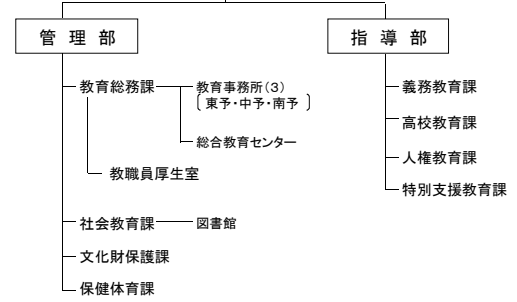

愛媛県行政組織一覧表 (平成31年4月1日現在)  
〔知事部局・本庁〕

〔知事部局・地方局〕

〔管内地方機関〕

- 歴史文化博物館
- 南予子ども・女性支援センター
- 宇和島産業技術専門学校
- 原子力センター
- 食肉衛生検査センター