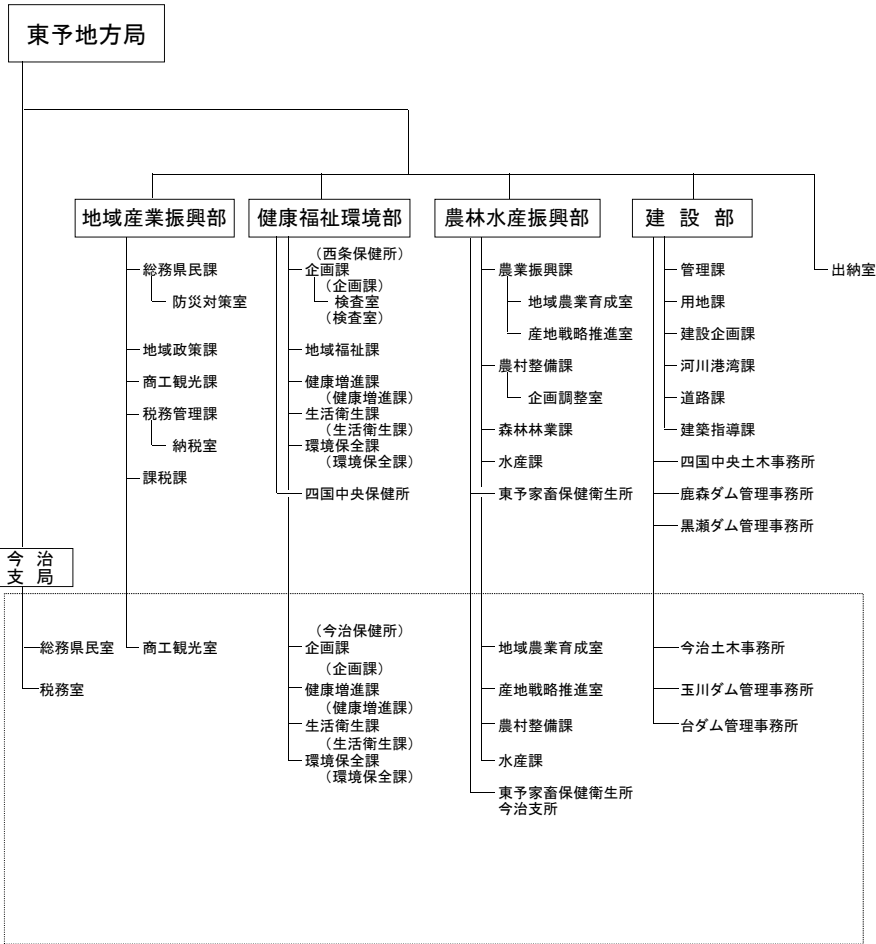

愛媛県行政組織一覧表 (令和4年4月1日現在)
 [知事部局・本庁]

〔知事部局・地方局〕

[管内地方機関]

- 総合科学博物館
- 東予子ども・女性支援センター
- えひめ学園
- 新居浜産業技術専門学校
- 愛媛中央産業技術専門学校

中予地方局