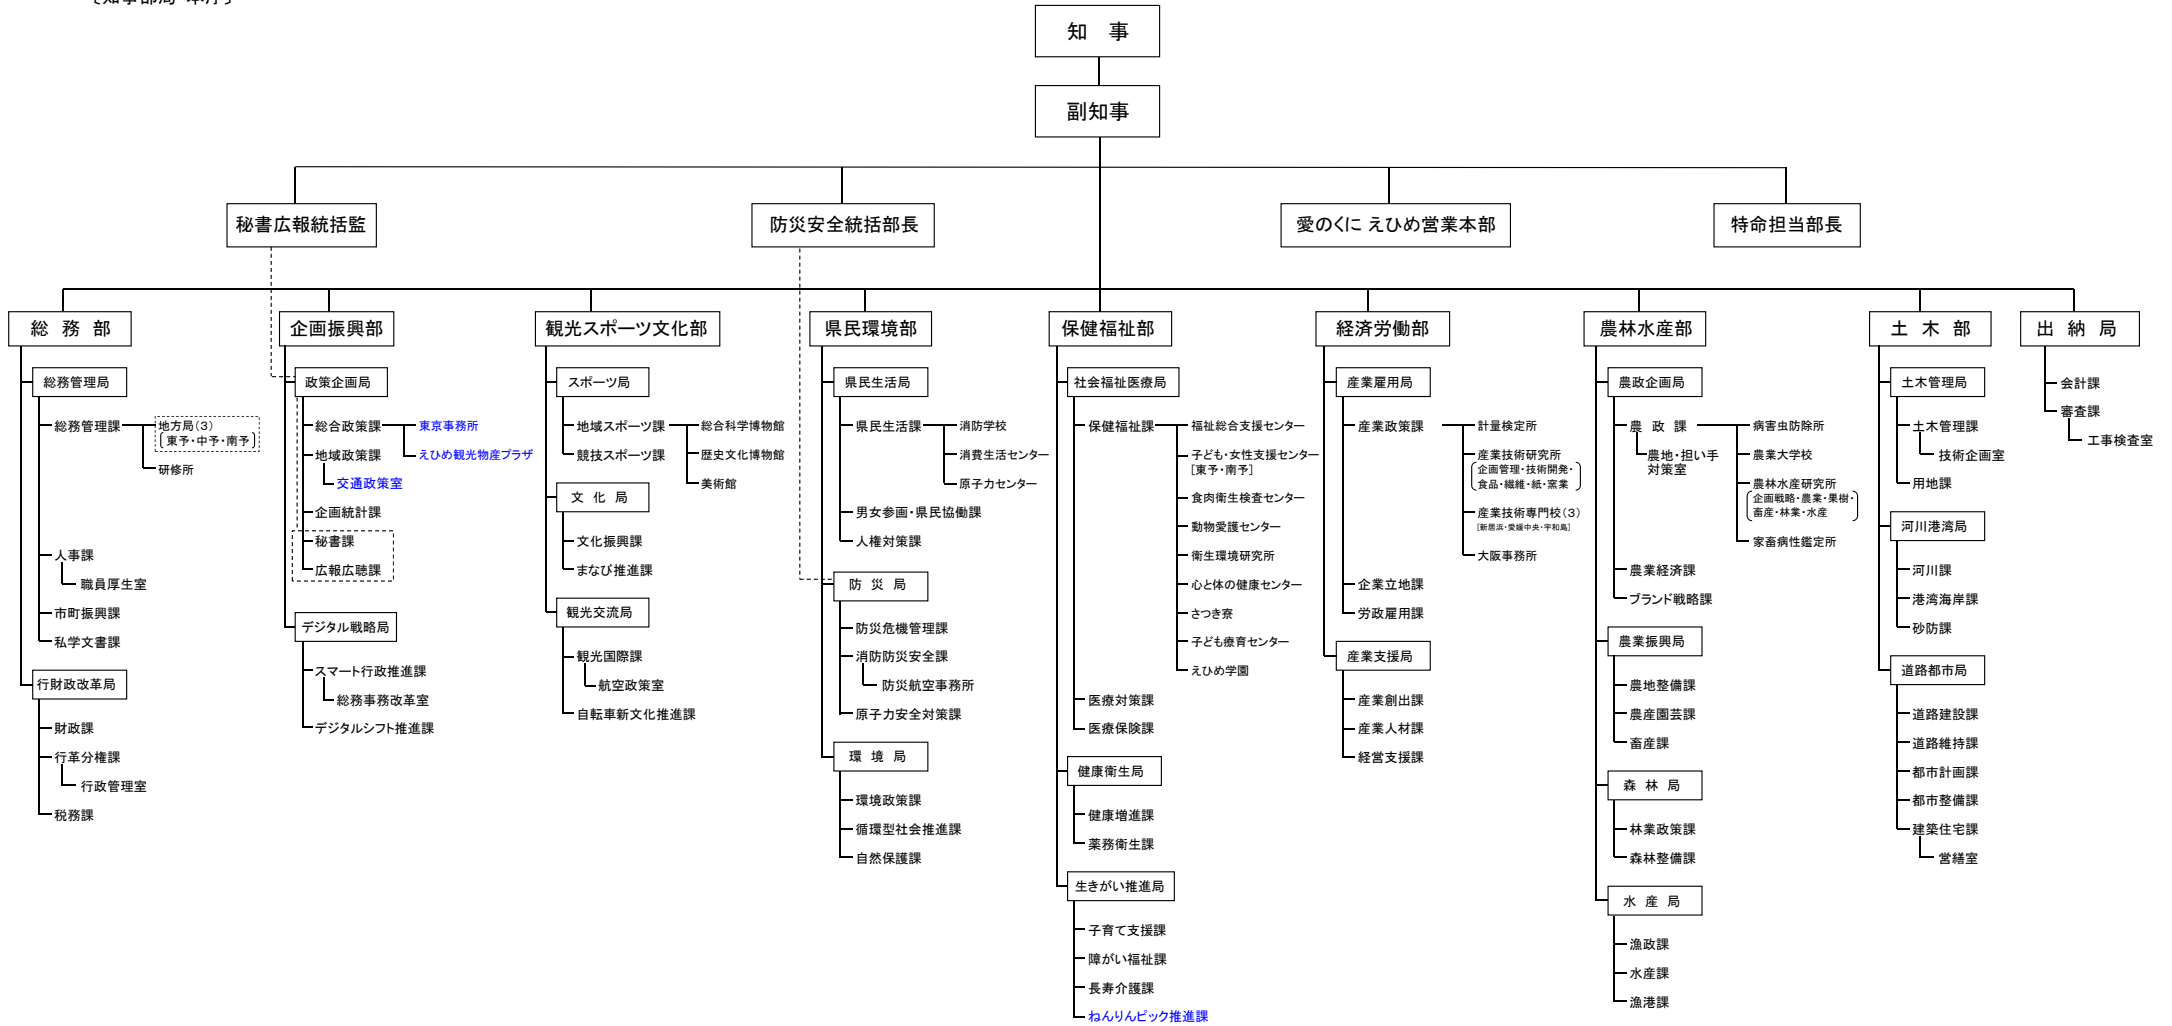

愛媛県行政組織一覧表 (令和4年4月1日現在)
 [知事部局・本庁]

〔知事部局・地方局〕

[管内地方機関]

- 総合科学博物館
- 東予子ども・女性支援センター
- えひめ学園
- 新居浜産業技術専門学校
- 愛媛中央産業技術専門学校

中予地方局