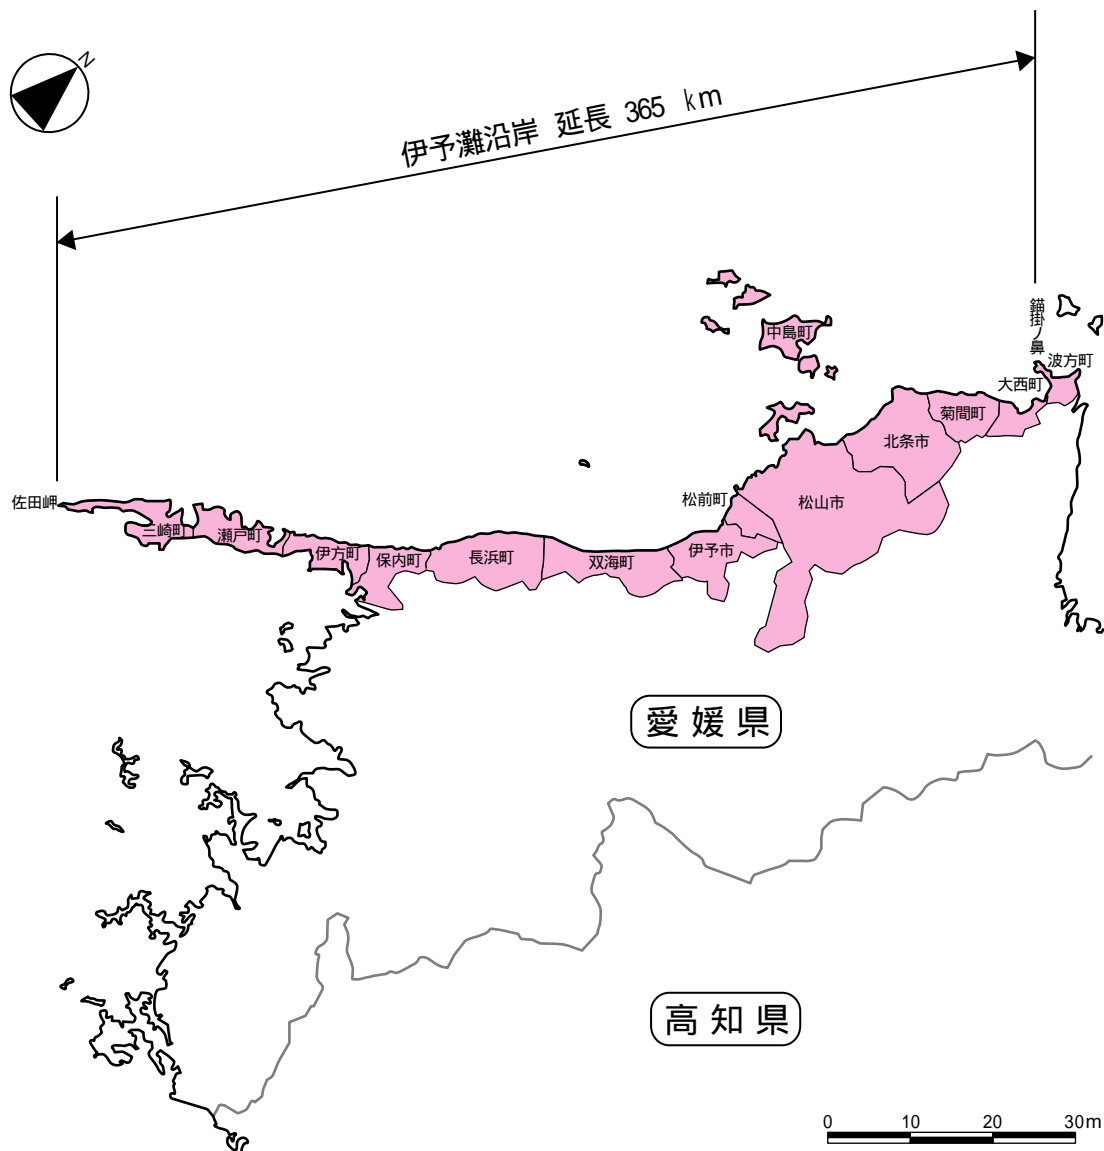

2. 伊予灘沿岸の区域

伊予灘沿岸の区域は下記のとおりで、愛媛県3市11町である。

愛媛県 : 波方町、大西町、菊間町、北条市、中島町、松山市、松前町、伊予市、双海町、長浜町、保内町、伊方町、瀬戸町、三崎町