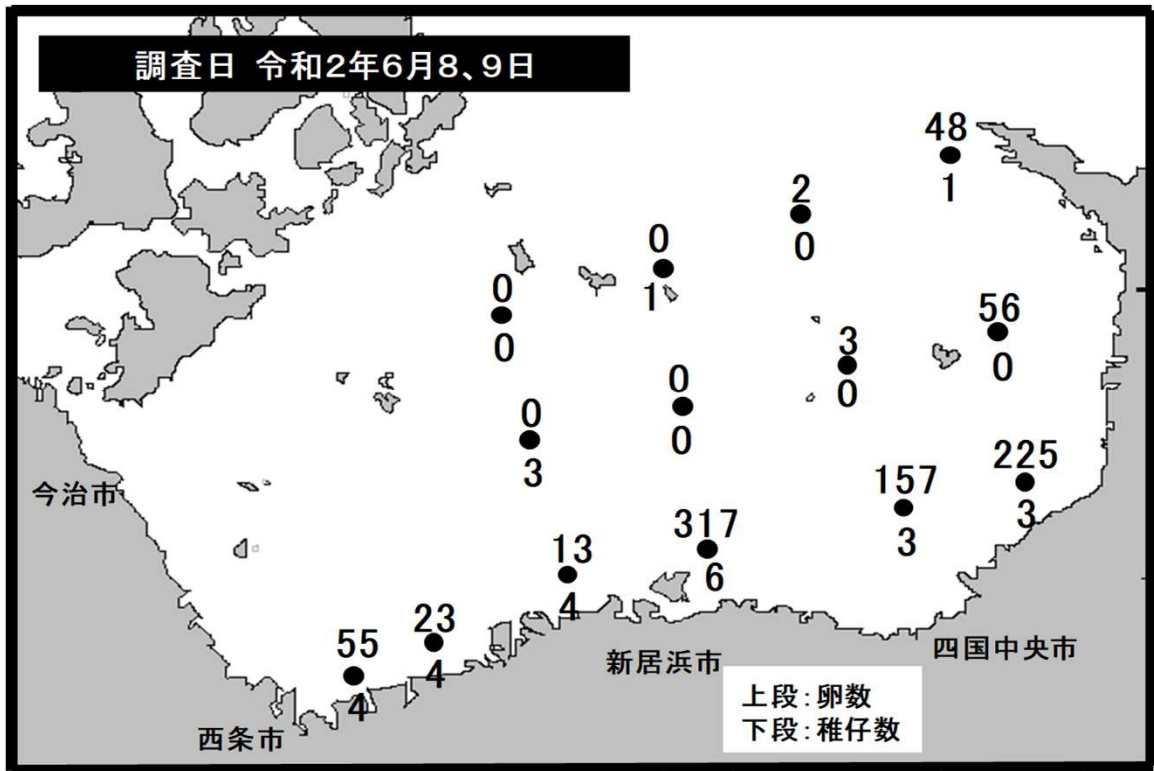

燧灘カタクチイワシ卵稚仔調査結果速報 (NO. 3)

愛媛県水産研究センター栽培資源研究所

● 調査結果の概要

燧灘の沿岸域を主体にカタクチイワシ卵が採集されました。

14定点の総採集卵数は899個で、前年(986個)、平年(1,540個)を下回りました。

● カタクチイワシ卵の採集数(14定点の総採集卵数)