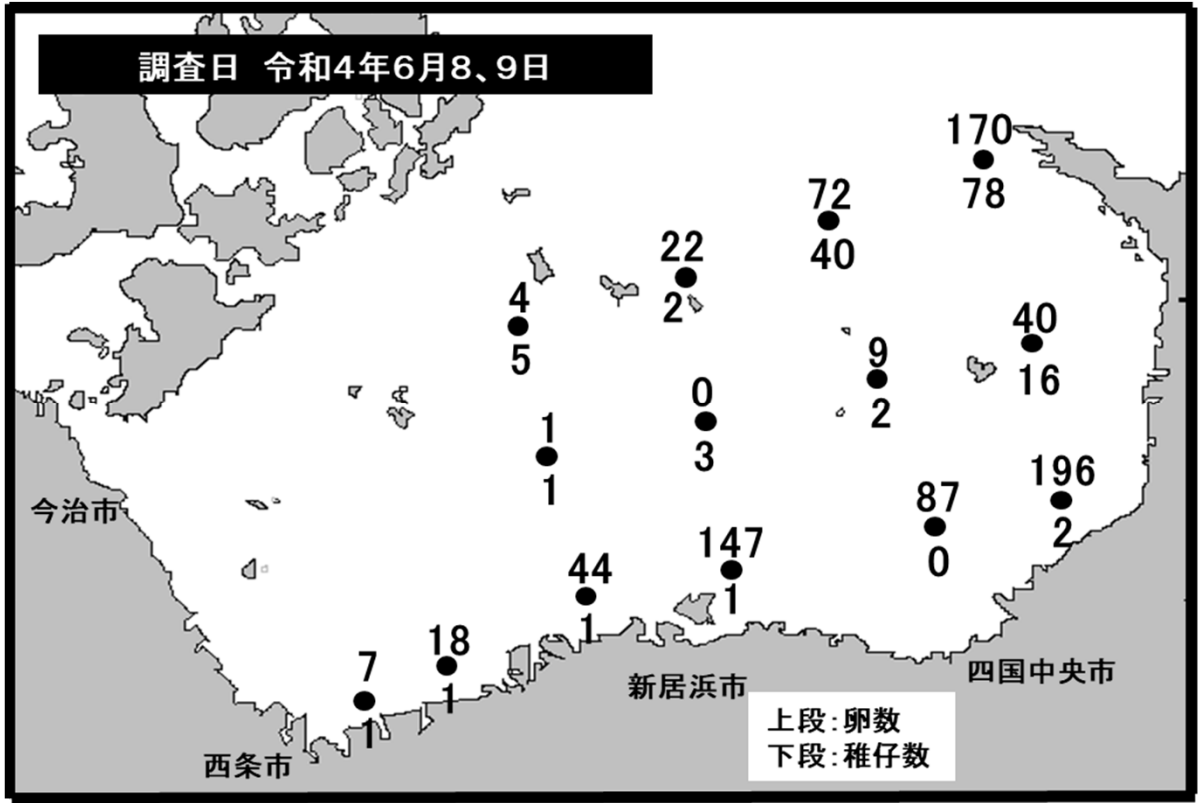

# 燧灘カタクチイワシ卵稚仔調査結果速報 (NO. 3)

愛媛県水産研究センター栽培資源研究所

● 調査結果の概要

燧灘東部の沿岸域を主体にカタクチイワシ卵が採集されました。

14定点の総採集卵数は817個で、前年(1,158個)および平年(1,446個)を下回りました。

● カタクチイワシ卵の採集数(14定点の総採集卵数)