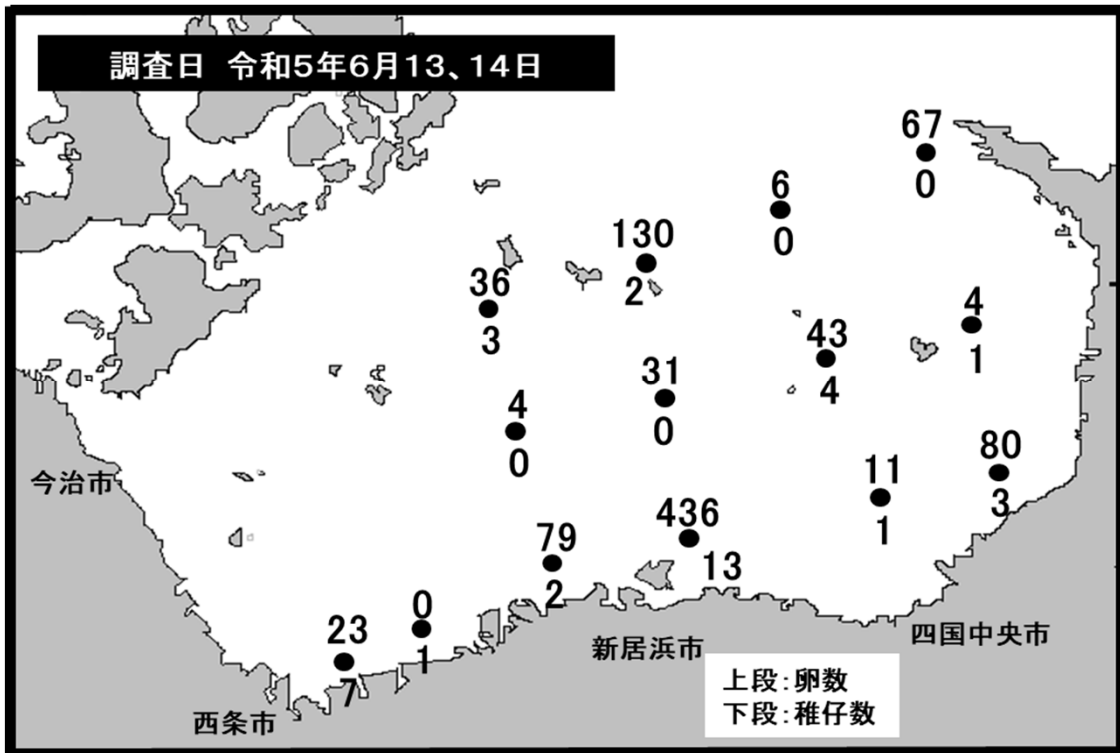

燧灘カタクチイワシ卵稚仔調査結果速報 (NO. 3)

愛媛県水産研究センター栽培資源研究所

● 調査結果の概要

燧灘東部の沿岸域～沖合域に多くのカタクチイワシ卵が採集されました。

14定点の総採集卵数は950個で、前年(817個)を上回り、平年(1,396個)を下回りました。

● カタクチイワシ卵の採集数(14定点の総採集卵数)